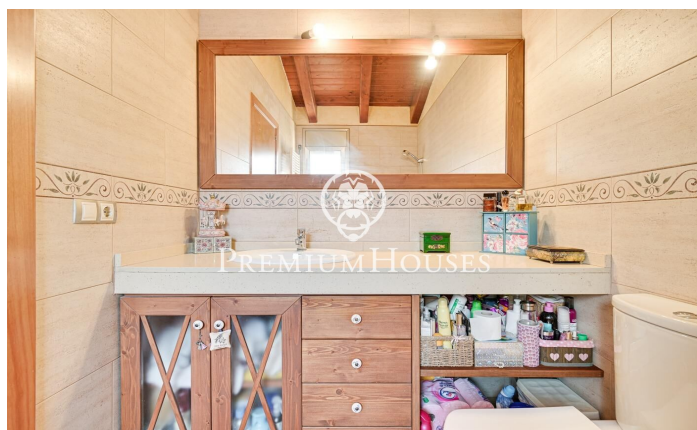

Contacta'ns per a més informació o per concretar una cita

Tel: +34 93 798 88 99

info@premiumhouses.com

www.premiumhouses.es