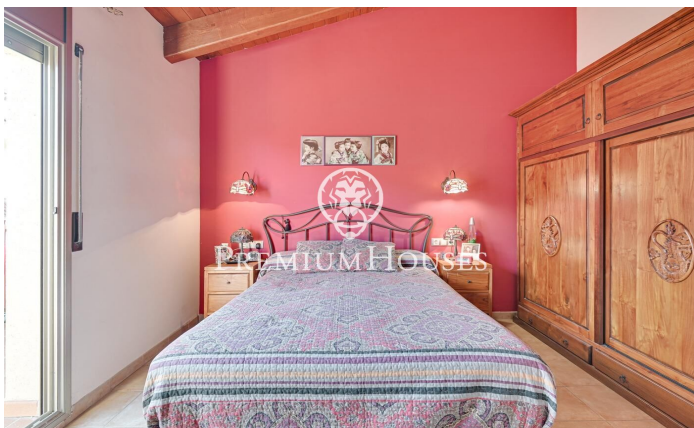

### Palafolls / Maresme/Barcelona Costa Norte

Presentem aquest bonic adossat. Situat en una zona residencial de Palafolls, prop dels principals serveis, comerços i a tan sols 5 min amb cotxe de la platja. Compost per tres plantes. En la planta baixa trobem l'elegant entrada de la casa i l'accés a un ampli garatge en el qual hi ha espai per a dos cotxes, moto, bicicletes i tot tipus d'utensilis. En la primera planta trobem un rebedor que dona accés a un bany complet, una habitació individual amb finestra al carrer principal, entrada a l'ampli saló menjador amb espaiosa terrassa i accés obert directe a la gran cuina habitable, la qual connecta a través de dues còmodes portes corredisses de cristall a una gran terrassa amb molta privacitat ja que dona a la part posterior de la casa amb vista al parc. Aquesta mateixa terrassa disposa de zona barbacoa i tot l'espai necessari per a gaudir d'estupendes vetllades i reunions familiars o d'amics. En la planta superior accedim a la zona de descans, composta per una espaiosa habitació suite amb bany complet i bonica terrassa que dona al carrer principal. Seguidament en la mateixa planta trobem dues grans habitacions dobles amb finestres que treuen el cap a la terrassa posterior i al parc, i un altre bany complet. Tot el sostre de la ultima planta està fet de bigues de fust...