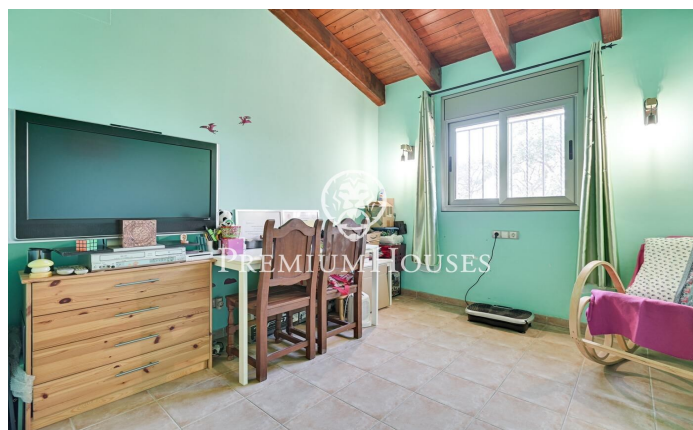

Contacta'ns per a més informació o per concretar una cita

Tel: +34 93 798 88 99

info@premiumhouses.com

www.premiumhouses.es