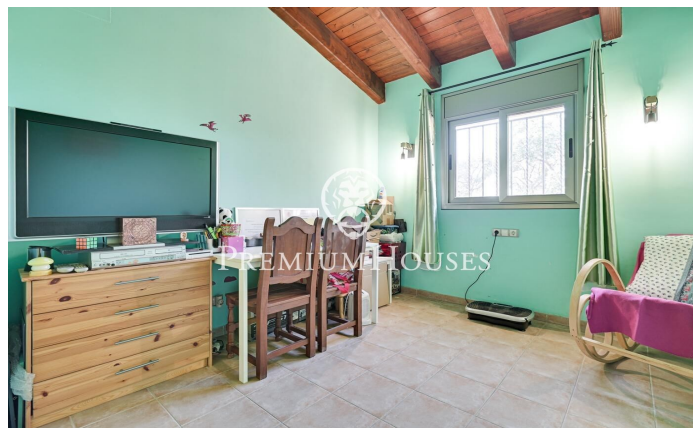

Contacta'ns per a més informació o per concretar una cita

Tel: +34 93 798 88 99

info@premiumhouses.com

www.premiumhouses.es