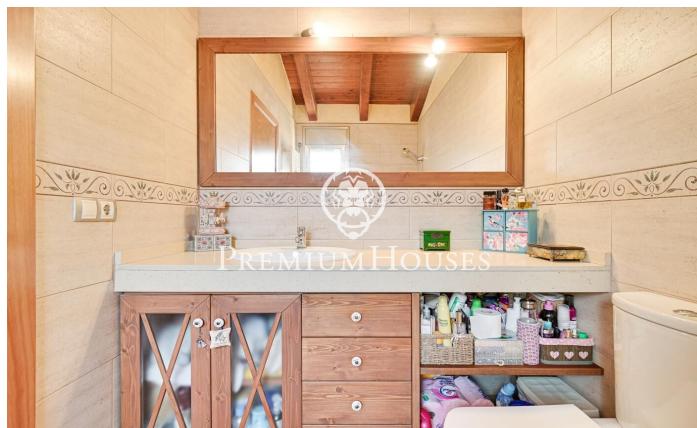

Contacta'ns per a més informació o per concretar una cita

Tel: +34 93 798 88 99

info@premiumhouses.com

www.premiumhouses.es