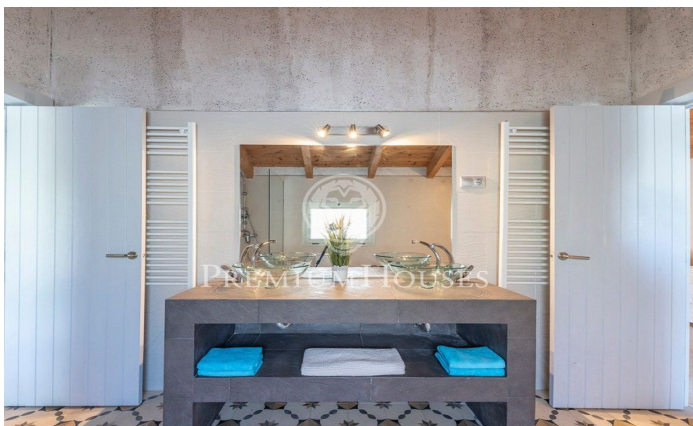

Contacta'ns per a més informació o per concretar una cita

Tel: +34 93 809 72 40

sitges@premiumhouses.com

www.premiumhouses.es