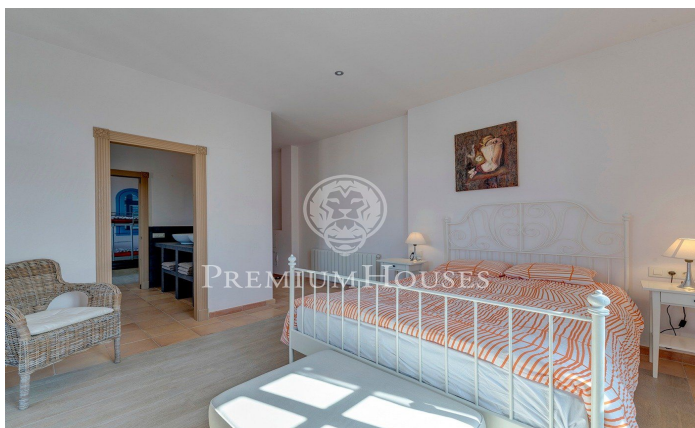

Contacta'ns per a més informació o per concretar una cita

Tel: +34 93 809 72 40

sitges@premiumhouses.com

www.premiumhouses.es