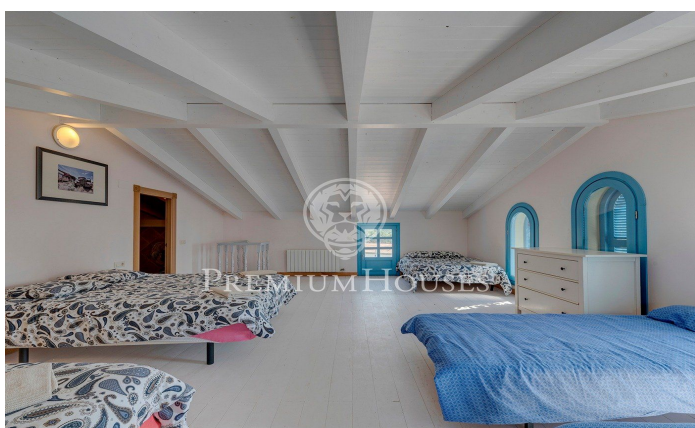

Contacta'ns per a més informació o per concretar una cita

Tel: +34 93 809 72 40

sitges@premiumhouses.com

www.premiumhouses.es