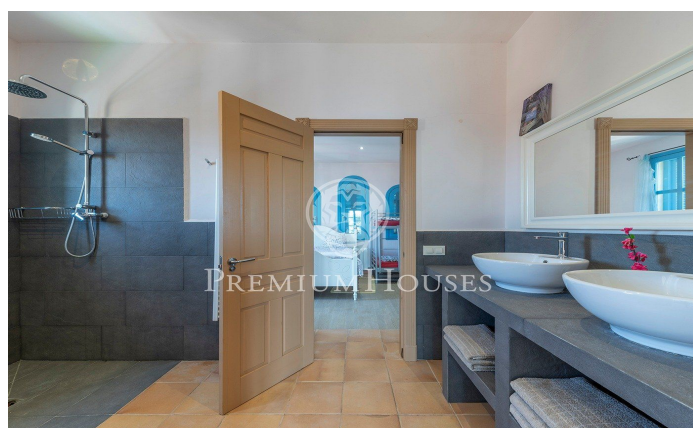

Contacta'ns per a més informació o per concretar una cita

Tel: +34 93 809 72 40

sitges@premiumhouses.com

www.premiumhouses.es