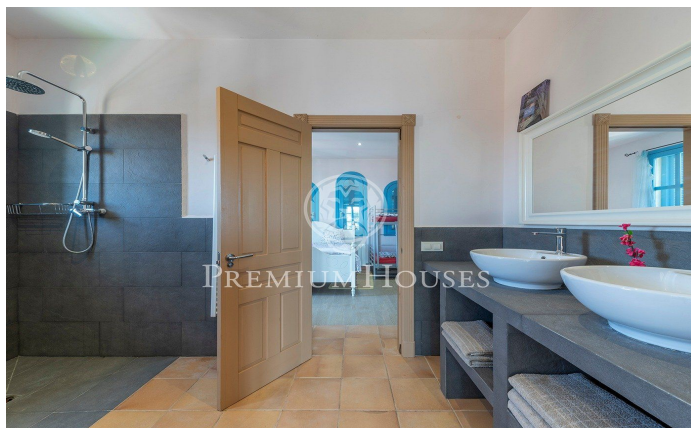

Contacta'ns per a més informació o per concretar una cita

Tel: +34 93 809 72 40

sitges@premiumhouses.com

www.premiumhouses.es