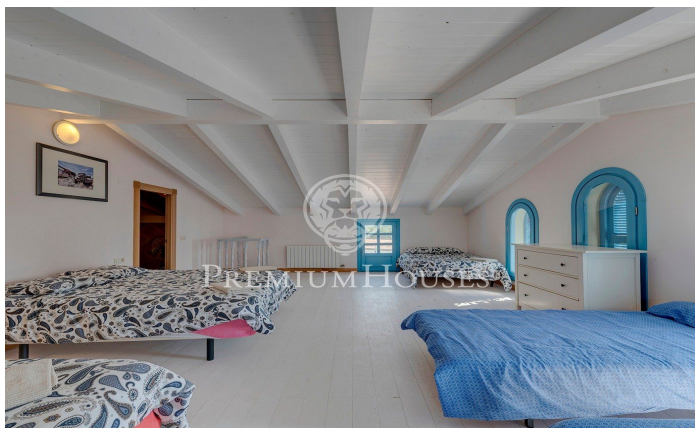

Contacta'ns per a més informació o per concretar una cita

Tel: +34 93 809 72 40

sitges@premiumhouses.com

www.premiumhouses.es