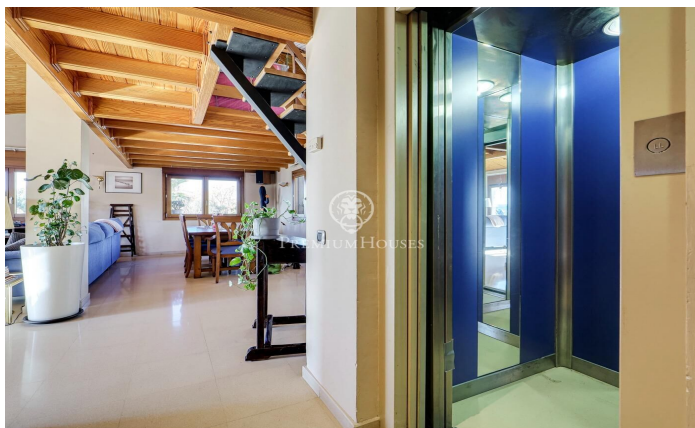

Casa en venta en Olesa de Montserrat

Ref: P-016360

Olesa de Montserrat / Other locations

Magnífica casa ubicada en Olesa de Montserrat de 316 m² construída en un solar dividido en 2 parcelas edificables, una de 400 metros cuadrados y otra de 670, con piscina y terraza con vistas despejadas. Esta vivienda se divide en tres plantas con doble acceso y dispone de mucha luz natural durante gran parte del día. La planta principal se divide en un recibidor, baño completo con ducha hidromasaje, amplio vestíbulo, dos habitaciones dobles exteriores con acceso a una terraza y una habitación suite exterior con balcón que tiene un amplio vestidor con un baño completo con bañera hidromasaje. Esta planta contiene unas escaleras con forma de caracol para acceder a la planta baja y la superior. En la parte exterior hay la entrada trasera a la casa con jardín, una terraza y unas escaleras con acceso directamente a la zona de la piscina. La planta superior contiene un amplio salón-comedor exterior con chimenea con acceso a una grande terraza con muy bonitas vistas, cocina office equipada con acceso a la terraza, un baño completo con bañera y un altillo convertido en oficina en el cual se le pueden dar otros distintos usos. La planta baja se distribuye en un amplio garaje con capacidad para dos coches con dos puertas automáticas independientes, un aseo, una encantadora...

750.000 €

316 m²
3 Habitacions
3 Banys
1,070 m² parcel·la
Piscina
AACC
Calefacció
Pati interior
Traster
Ascensor
Moblat
Llar de foc
Seguretat
Parking
Terrassa
Balcó
Armaris encastats

Contacta'ns per a més informació o per concretar una cita