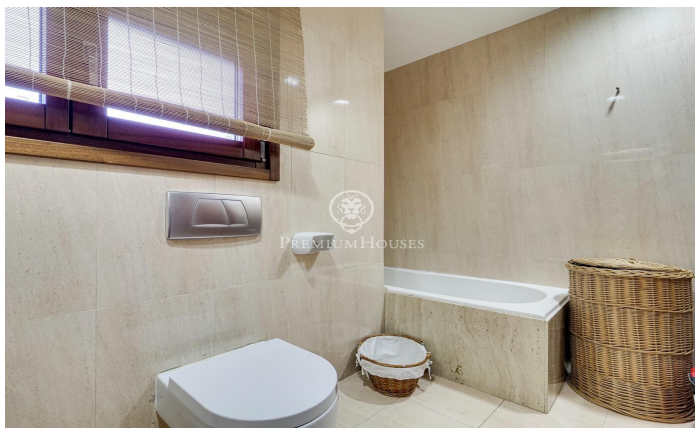

Casa en venta en Olesa de Montserrat

Ref: P-016360

Olesa de Montserrat / Other locations

Magnífica casa ubicada en Olesa de Montserrat de 316 m² construída en un solar dividido en 2 parcelas edificables, una de 400 metros cuadrados y otra de 670, con piscina y terraza con vistas despejadas. Esta vivienda se divide en tres plantas con doble acceso y dispone de mucha luz natural durante gran parte del día. La planta principal se divide en un recibidor, baño completo con ducha hidromasaje, amplio vestíbulo, dos habitaciones dobles exteriores con acceso a una terraza y una habitación suite exterior con balcón que tiene un amplio vestidor con un baño completo con bañera hidromasaje. Esta planta contiene unas escaleras con forma de caracol para acceder a la planta baja y la superior. En la parte exterior hay la entrada trasera a la casa con jardín, una terraza y unas escaleras con acceso directamente a la zona de la piscina. La planta superior contiene un amplio salón-comedor exterior con chimenea con acceso a una grande terraza con muy bonitas vistas, cocina office equipada con acceso a la terraza, un baño completo con bañera y un altillo convertido en oficina en el cual se le pueden dar otros distintos usos. La planta baja se distribuye en un amplio garaje con capacidad para dos coches con dos puertas automáticas independientes, un aseo, una encantadora...

750.000 €

316 m²
3 Habitacions
3 Banys
1,070 m² parcel·la
Piscina
AACC
Calefacció
Pati interior
Traster
Ascensor
Moblat
Llar de foc
Seguretat
Parking
Terrassa
Balcó
Armaris encastats

Contacta'ns per a més informació o per concretar una cita