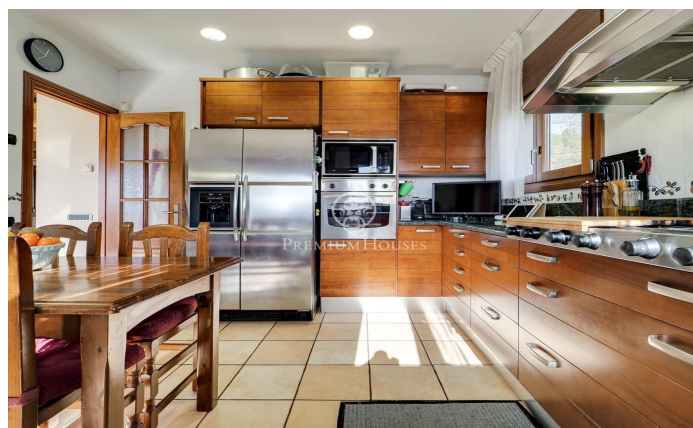

Contacta'ns per a més informació o per concretar una cita

Tel: +34 93 798 88 99

info@premiumhouses.com

www.premiumhouses.es