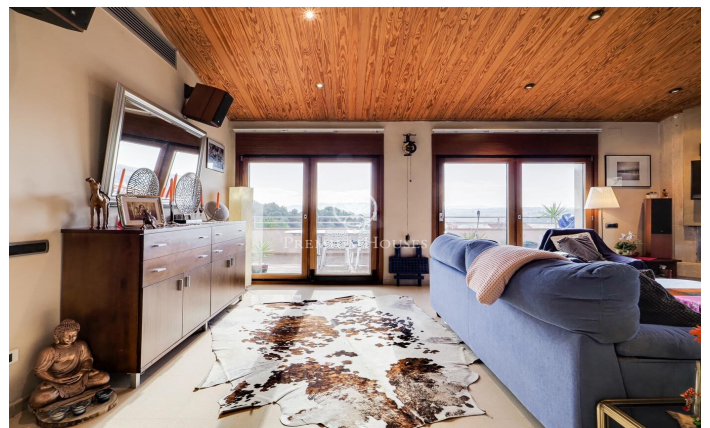

Casa en venta en Olesa de Montserrat

Ref: P-016360

Olesa de Montserrat / Other locations

Magnífica casa ubicada en Olesa de Montserrat de 316 m² construída en un solar dividido en 2 parcelas edificables, una de 400 metros cuadrados y otra de 670, con piscina y terraza con vistas despejadas. Esta vivienda se divide en tres plantas con doble acceso y dispone de mucha luz natural durante gran parte del día. La planta principal se divide en un recibidor, baño completo con ducha hidromasaje, amplio vestíbulo, dos habitaciones dobles exteriores con acceso a una terraza y una habitación suite exterior con balcón que tiene un amplio vestidor con un baño completo con bañera hidromasaje. Esta planta contiene unas escaleras con forma de caracol para acceder a la planta baja y la superior. En la parte exterior hay la entrada trasera a la casa con jardín, una terraza y unas escaleras con acceso directamente a la zona de la piscina. La planta superior contiene un amplio salón-comedor exterior con chimenea con acceso a una grande terraza con muy bonitas vistas, cocina office equipada con acceso a la terraza, un baño completo con bañera y un altillo convertido en oficina en el cual se le pueden dar otros distintos usos. La planta baja se distribuye en un amplio garaje con capacidad para dos coches con dos puertas automáticas independientes, un aseo, una encantadora...

750.000 €

316 m²
3 Habitacions
3 Banys
1,070 m² parcel·la
Piscina
AACC
Calefacció
Pati interior
Traster
Ascensor
Moblat
Llar de foc
Seguretat
Parking
Terrassa
Balcó
Armaris encastats

Contacta'ns per a més informació o per concretar una cita