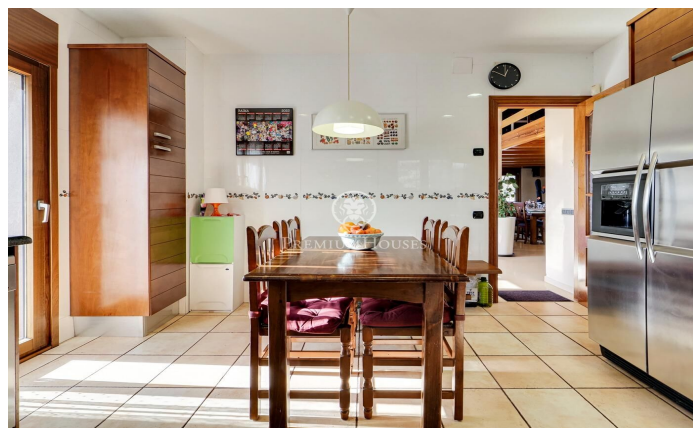

Contacta'ns per a més informació o per concretar una cita

Tel: +34 93 798 88 99

info@premiumhouses.com

www.premiumhouses.es