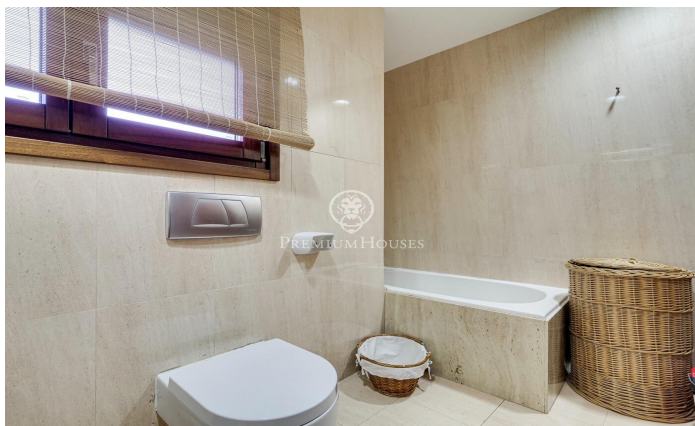

Casa en venda a Olesa de Montserrat

Ref: P-016360

Olesa de Montserrat / Other locations

Magnífica casa situada a Olesa de Montserrat de 316 m² construïda en un solar dividit en 2 parcel·les edificables, una de 400 metres quadrats i una altra de 670, amb piscina i terrassa amb vista buidades. Aquest habitatge es divideix en tres plantes amb doble accés i disposa de molta llum natural durant gran part del dia. La planta principal es divideix en un rebedor, bany complet amb dutxa hidromassatge, ampli vestíbul, dues habitacions dobles exteriors amb accés a una terrassa i una habitació suite exterior amb balcó que té un ampli vestidor amb un bany complet amb banyera hidromassatge. Aquesta planta conté unes escales amb forma de caragol per a accedir a la planta baixa i la superior. En la part exterior hi ha l'entrada posterior a la casa amb jardí, una terrassa i unes escales amb accés directament a la zona de la piscina. La planta superior conté un ampli saló-menjador exterior amb xemeneia amb accés a una gran terrassa amb molt boniques vistes, cuina office equipada amb accés a la terrassa, un bany complet amb banyera i un entresolat convertit en oficina en el qual se li poden donar altres diferents usos. La planta baixa es distribueix en un ampli garatge amb capacitat per a dos cotxes amb dues portes automàtiques independents, un lavabo, un encantado...

750.000 €

316 m²
3 Habitacions
3 Banys
1,070 m² parcel·la
Piscina
AACC
Calefacció
Pati interior
Traster
Ascensor
Moblat
Llar de foc
Seguretat
Parking
Terrassa
Balcó
Armaris encastats

Contacta'ns per a més informació o per concretar una cita