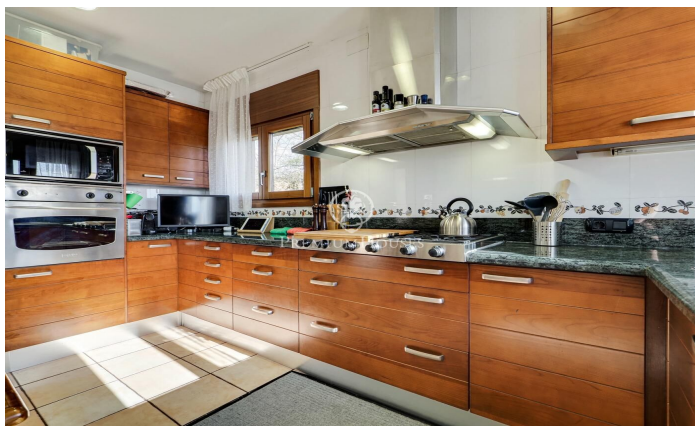

Contacta'ns per a més informació o per concretar una cita

Tel: +34 93 798 88 99

info@premiumhouses.com

www.premiumhouses.es