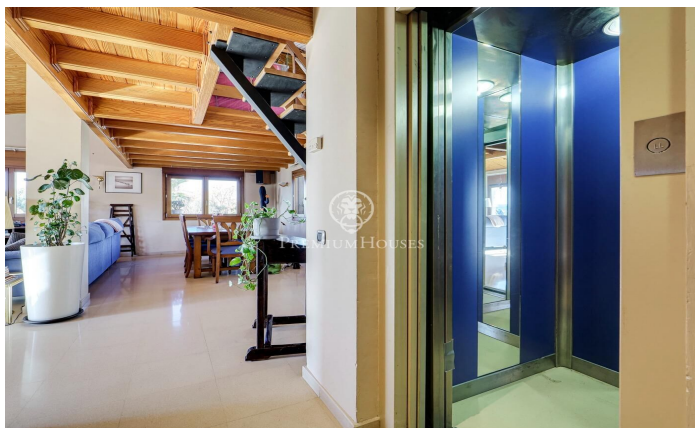

Casa en venda a Olesa de Montserrat

Ref: P-016360

Olesa de Montserrat / Other locations

Magnífica casa situada a Olesa de Montserrat de 316 m² construïda en un solar dividit en 2 parcel·les edificables, una de 400 metres quadrats i una altra de 670, amb piscina i terrassa amb vista buidades. Aquest habitatge es divideix en tres plantes amb doble accés i disposa de molta llum natural durant gran part del dia. La planta principal es divideix en un rebedor, bany complet amb dutxa hidromassatge, ampli vestíbul, dues habitacions dobles exteriors amb accés a una terrassa i una habitació suite exterior amb balcó que té un ampli vestidor amb un bany complet amb banyera hidromassatge. Aquesta planta conté unes escales amb forma de caragol per a accedir a la planta baixa i la superior. En la part exterior hi ha l'entrada posterior a la casa amb jardí, una terrassa i unes escales amb accés directament a la zona de la piscina. La planta superior conté un ampli saló-menjador exterior amb xemeneia amb accés a una gran terrassa amb molt boniques vistes, cuina office equipada amb accés a la terrassa, un bany complet amb banyera i un entresolat convertit en oficina en el qual se li poden donar altres diferents usos. La planta baixa es distribueix en un ampli garatge amb capacitat per a dos cotxes amb dues portes automàtiques independents, un lavabo, un encantado...

750.000 €

316 m²
3 Habitacions
3 Banys
1,070 m² parcel·la
Piscina
AACC
Calefacció
Pati interior
Traster
Ascensor
Moblat
Llar de foc
Seguretat
Parking
Terrassa
Balcó
Armaris encastats

Contacta'ns per a més informació o per concretar una cita