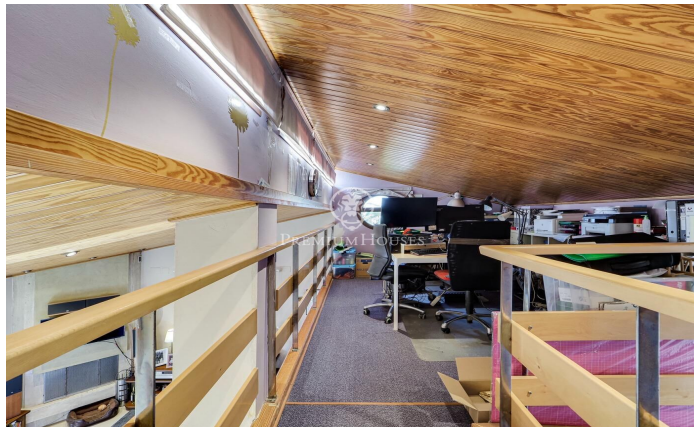

Casa en venda a Olesa de Montserrat

Ref: P-016360

Olesa de Montserrat / Other locations

Magnífica casa situada a Olesa de Montserrat de 316 m² construïda en un solar dividit en 2 parcel·les edificables, una de 400 metres quadrats i una altra de 670, amb piscina i terrassa amb vista buidades. Aquest habitatge es divideix en tres plantes amb doble accés i disposa de molta llum natural durant gran part del dia. La planta principal es divideix en un rebedor, bany complet amb dutxa hidromassatge, ampli vestíbul, dues habitacions dobles exteriors amb accés a una terrassa i una habitació suite exterior amb balcó que té un ampli vestidor amb un bany complet amb banyera hidromassatge. Aquesta planta conté unes escales amb forma de caragol per a accedir a la planta baixa i la superior. En la part exterior hi ha l'entrada posterior a la casa amb jardí, una terrassa i unes escales amb accés directament a la zona de la piscina. La planta superior conté un ampli saló-menjador exterior amb xemeneia amb accés a una gran terrassa amb molt boniques vistes, cuina office equipada amb accés a la terrassa, un bany complet amb banyera i un entresolat convertit en oficina en el qual se li poden donar altres diferents usos. La planta baixa es distribueix en un ampli garatge amb capacitat per a dos cotxes amb dues portes automàtiques independents, un lavabo, un encantado...

750.000 €

316 m²
3 Habitacions
3 Banys
1,070 m² parcel·la
Piscina
AACC
Calefacció
Pati interior
Traster
Ascensor
Moblat
Llar de foc
Seguretat
Parking
Terrassa
Balcó
Armaris encastats

Contacta'ns per a més informació o per concretar una cita