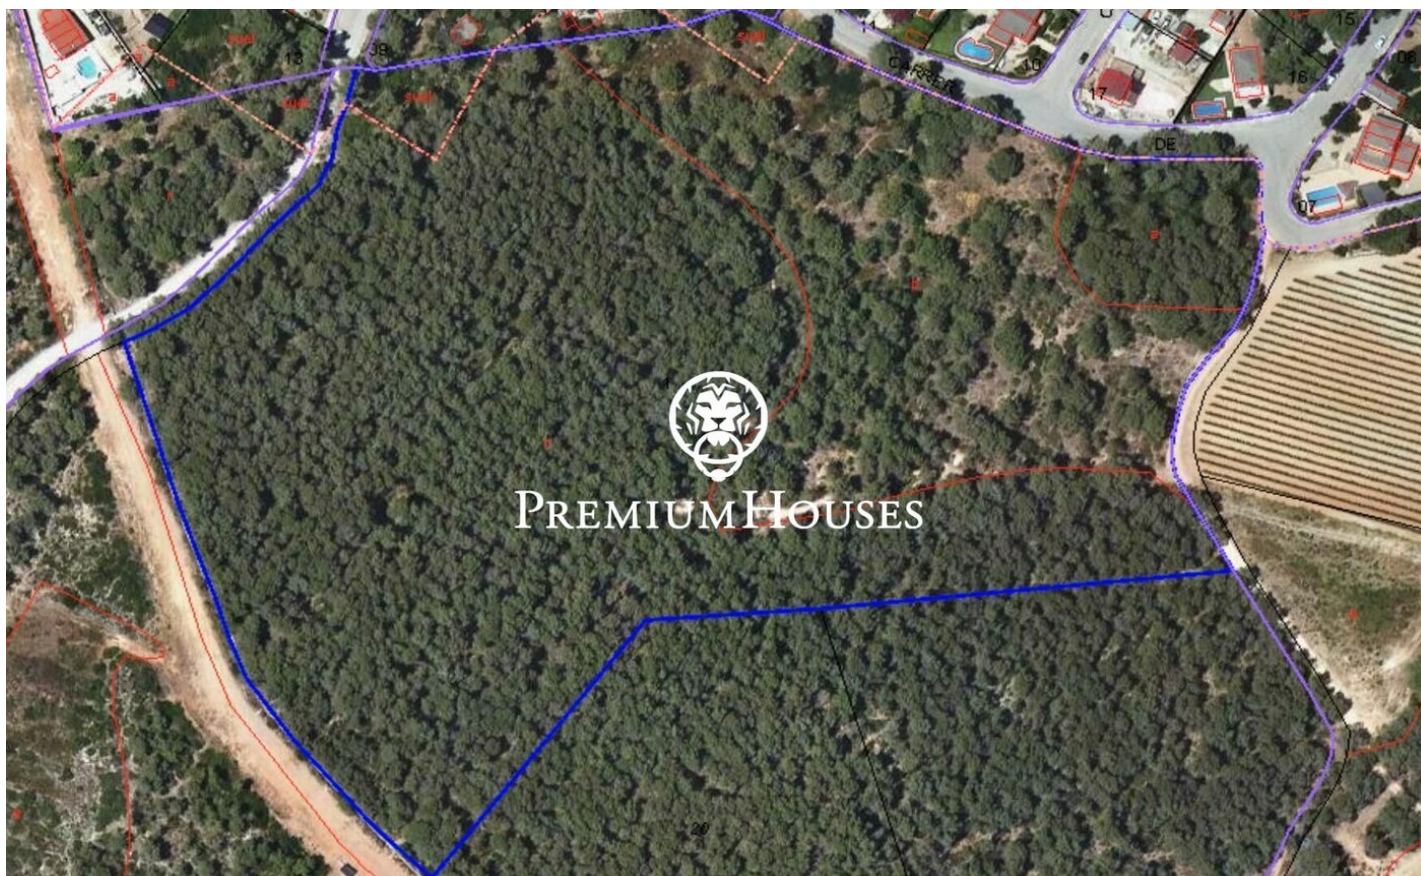

Terreny rústic a la venda a Moja

Ref: PHS100878

Olérdola / Other locations

A l'entitat de població de Moja a Olérdola trobem aquest terreny rústic de 48.670m² a la venda. El terreny es troba envoltat d'una zona boscosa, camps de conreu i vinyes. La parcel·la es divideix en quatre usos: - Pilar fusta: 2.329m² - Pastures: 13.361m² - Matolls: 31.916 m² - Terreny improductiu: 1.064m² Olérdola és una localitat rural i tranquil·la que compta amb serveis essencials com ara una escola d'educació primària i supermercats. Així mateix, aquest poble se situa a pocs minuts de Vilafranca del Penedès.