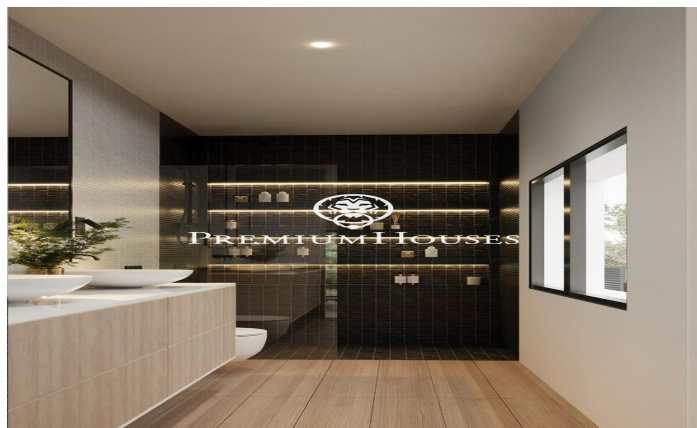

Contacta'ns per a més informació o per concretar una cita

Tel: +34 93 798 88 99

info@premiumhouses.com

www.premiumhouses.es