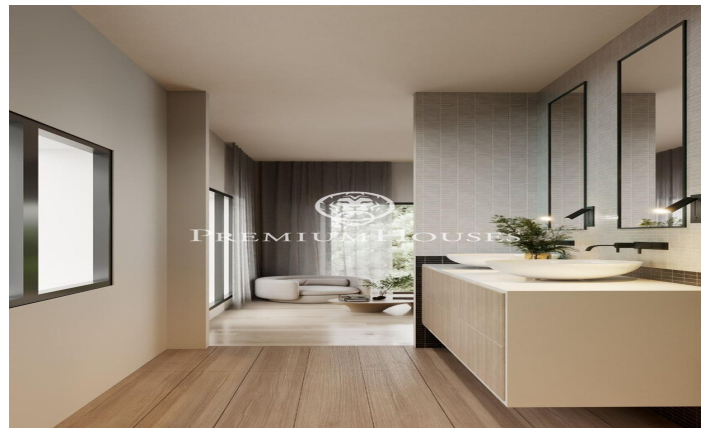

Contacta'ns per a més informació o per concretar una cita

Tel: +34 93 798 88 99

info@premiumhouses.com

www.premiumhouses.es