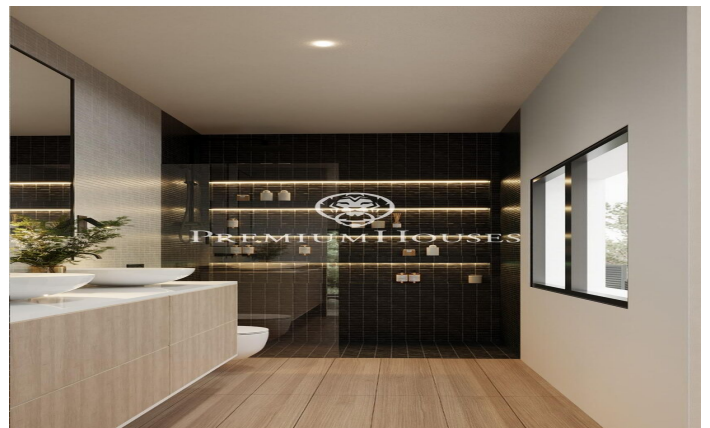

Contacta'ns per a més informació o per concretar una cita

Tel: +34 93 798 88 99

info@premiumhouses.com

www.premiumhouses.es