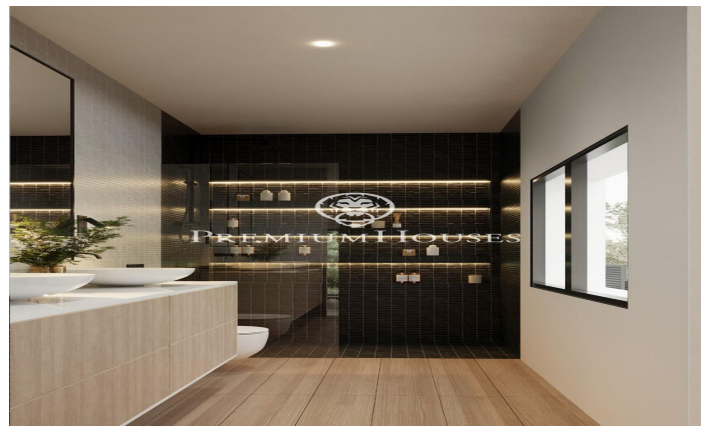

Contacta'ns per a més informació o per concretar una cita

Tel: +34 93 798 88 99

info@premiumhouses.com

www.premiumhouses.es