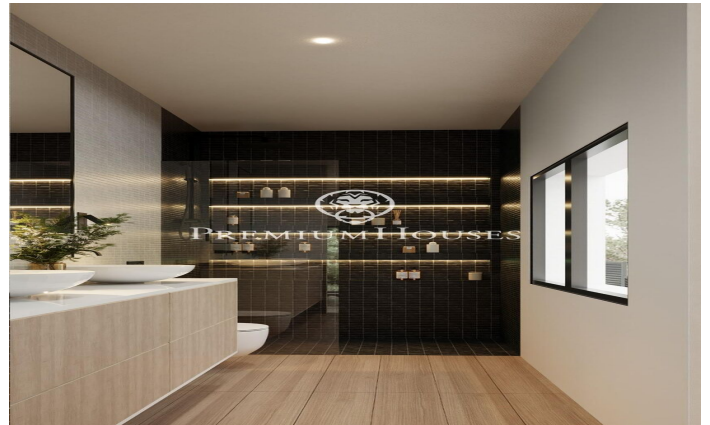

Contacta'ns per a més informació o per concretar una cita

Tel: +34 93 798 88 99

info@premiumhouses.com

www.premiumhouses.es