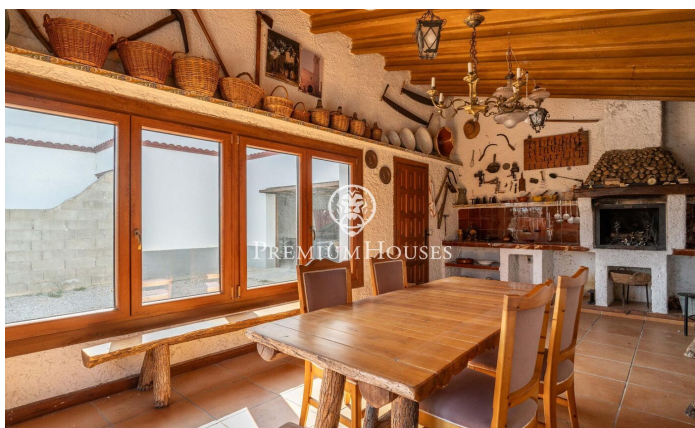

Casa amb jardí a Montblanc

Ref: PHS101068

Montblanc / Tarragona - Costa Dorada

En el municipi de Montblanc trobem aquesta casa amb jardí. La casa gaudeix de vistes a la muntanya. L'habitatge està ben connectat amb la xarxa principal de carreteres. La propietat està per a entrar a viure. La casa està distribuïda en tres plantes. A la planta baixa trobem la zona de dia. Aquesta es compon d'un saló-menjador i una cuina independent. El menjador compta amb xemeneia. Des de la cuina s'accedeix a un segon menjador amb xemeneia. Completa aquesta planta una habitació doble en suite i un bany de cortesia. Des del jardí accedim a un menjador d'estiu. Aquest menjador està compost per una taula amb capacitat per a sis comensals i barbacoa. La primera planta conté tres habitacions dobles, un bany i un espai de bugaderia amb accés a la terrassa. A la segona planta trobem una àmplia golfa a reformar. La propietat disposa de celler i garatge per a dos cotxes. El municipi de Montblanc destaca pel seu patrimoni històric i la seva proximitat a les muntanyes de Prades. El municipi compta amb tots els serveis. Montblanc es troba a una hora i mitja de Barcelona i mitja hora de la platja.

295.000 €

236 m²
4 Habitacions
3 Banys
1,666 m² parcel·la
Calefacció
Vistes a la muntanya
Traster
Telèfon
Llar de foc
Parking
Terrassa
Armaris encastats

Contacta'ns per a més informació o per concretar una cita