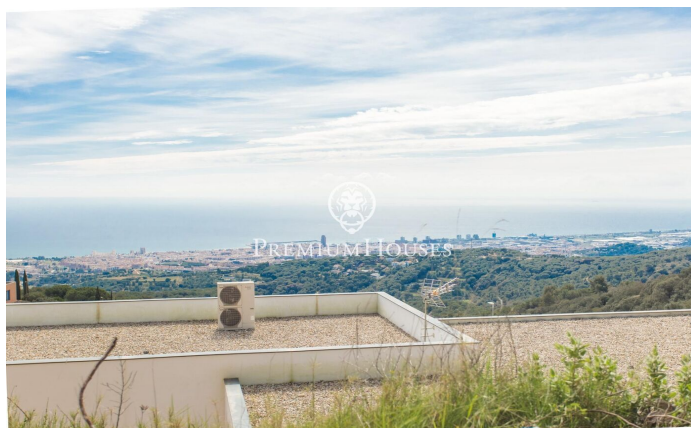

Terreny en venda amb vista espectaculars en La Cornisa

Ref: PH103402

Mataró / Maresme/Barcelona Costa Norte

A Mataró i amb vista espectaculars a la mar i a la ciutat, trobem aquesta parcel·la singular que consta de dues parts, una de bosc protegit i una altra de parcel·la edificable. En aquest cas, aquesta parcel·la ens permet:
Parcel·la mínima 1000m Coeficient d'edificabilitat neta: 0,44 m² ensostre/m² sòl. Densitat màxima d'habitatges neta: S'admet 1 habitatge per parcel·la. Ocupació màxima de la parcel·la: 30%. Sòl de parcel·la lliure d'edificació i protecció de l'arbratge: Es mantindrà amb vegetació i arbratge com a mínim en un 50% del sòl lliure. Altura reguladora referida a parcel·la: 7,00 m. Nombre de plantes: 2p (pb+1). Separacions mínimes: 5,00 m a carrer i 3,00 m als límits laterals i fons de parcel·la. Edificació Aux. 5%

300.000 €

1,072 m² parcel·la
Vistes al mar

Barcelona Coast, the best place to live
Over 2,500 hours of sun per year