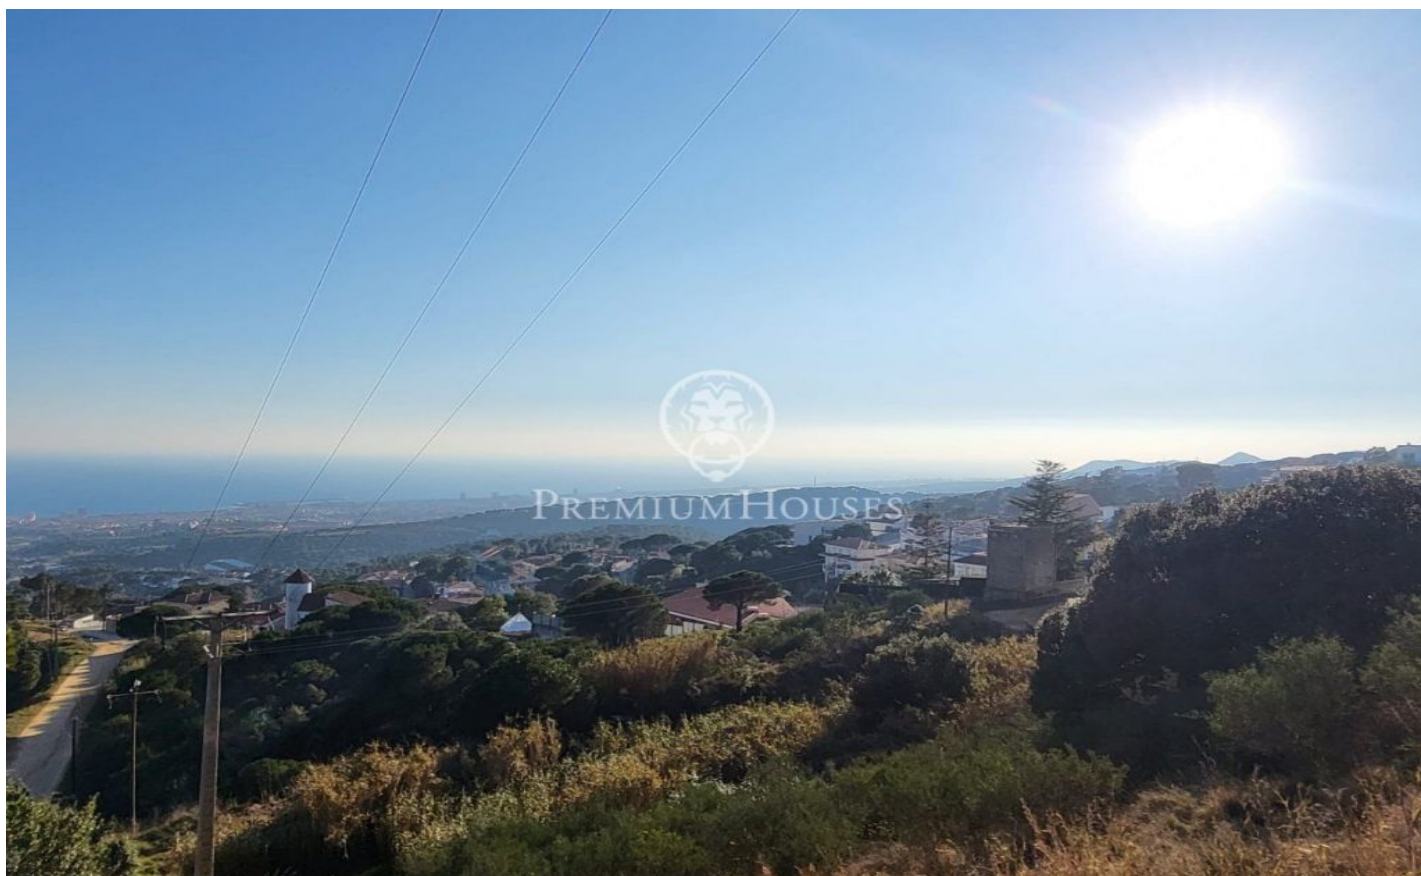

## Terreny amb vistes al mar a Mataró - Costa Barcelona

Ref: PH101831

### **Mataró / Maresme/Barcelona Costa Norte**

A Mataró, capital del Maresme, presentem aquest gran terreny amb àmplies vistes al mar. Es pot dividir en 15 parcel·les urbanes d'una mica més de 1.000m cadascuna per a construir en cadascuna d'elles una casa unifamiliar. Ideal per viure envoltat de natura i a pocs minuts de la ciutat on es disposa de tots els serveis i de la platja amb el seu port nàutic.

**2.500.000 €**

14,174 m<sup>2</sup> parcel·la  
Vistes al mar

**Barcelona Coast, the best place to live**  
Over 2,500 hours of sun per year