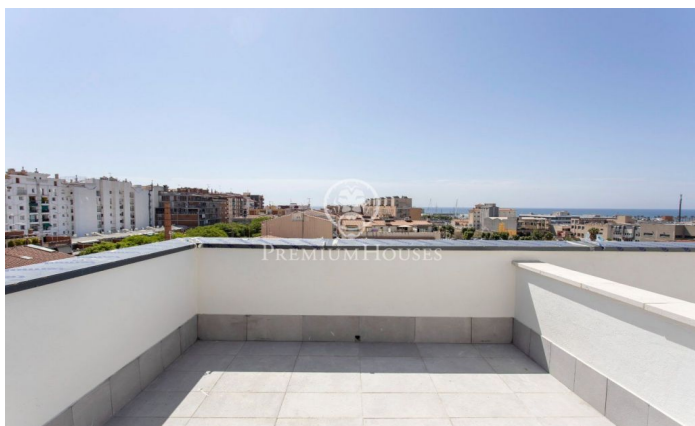

Contacta'ns per a més informació o per concretar una cita

Tel: +34 93 798 88 99

info@premiumhouses.com

www.premiumhouses.es