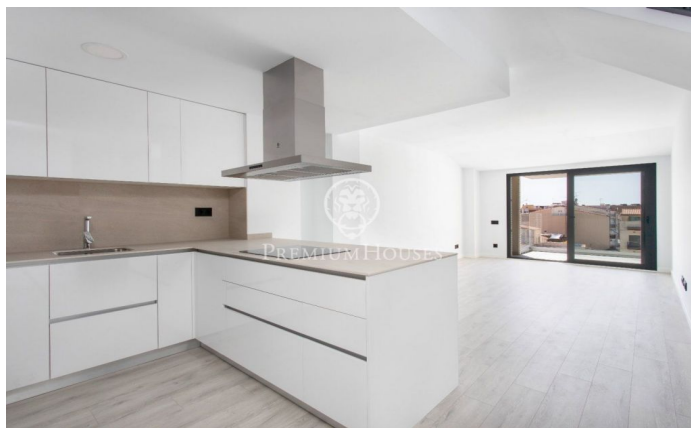

Contacta'ns per a més informació o per concretar una cita

Tel: +34 93 798 88 99

info@premiumhouses.com

www.premiumhouses.es