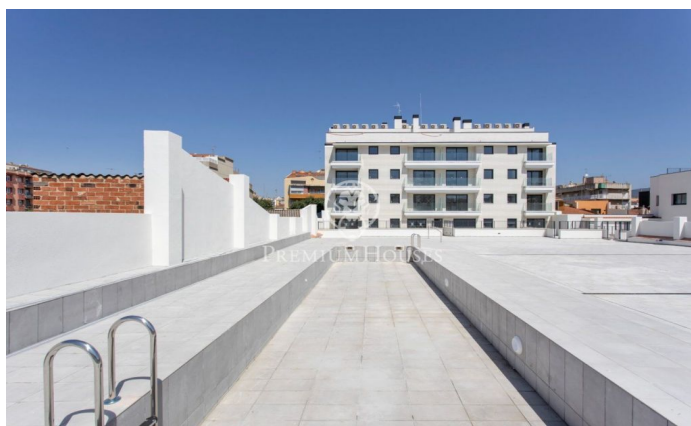

Contacta'ns per a més informació o per concretar una cita

Tel: +34 93 798 88 99

info@premiumhouses.com

www.premiumhouses.es