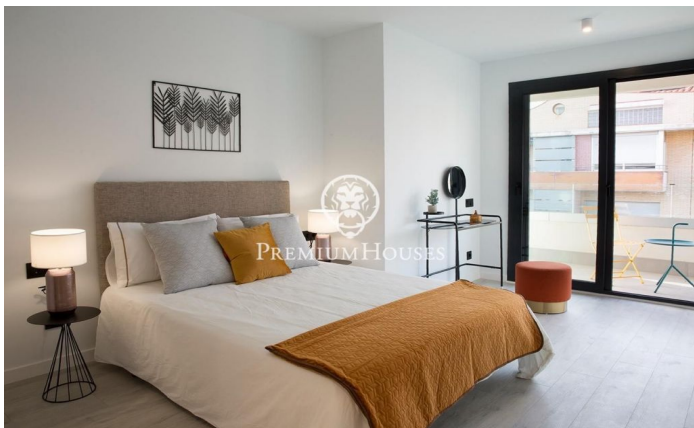

Últims pisos disponibles! Obra Nova a zona centre de Mataró.

Ref: PH102237

Mataró / Maresme/Barcelona Costa Norte

El residencial lluro, és un edifici de nova planta que consta de 23 habitatges de gran qualitat de 2 i 3 dormitoris i dúplex amb àmplies terrasses i finestrals. Ubicat al centre de la ciutat de Mataró, a pocs metres de la Plaça Santa Anna, a l'antic Cinema lluro, a prop de l'estació i del port. Tots els serveis necessaris a un sol pas. Els pisos tenen bonics acabats (consultar memoria de qualitats) i terrasses privatives a més de zones comunes i piscina comunitària. Possibilitat de plaça de pàrquing al mateix edifici i vistes al mar als habitatges de més alçada. Aquest àtic dúplex compta amb una terrassa solàrium de 68 m2. No dubteu a sol·licitar més informació i concertar una visita.

449.000 €

188 m²
3 Habitacions
2 Banys
Piscina
AACC
Calefacció
Ascensor

Contacta'ns per a més informació o per concretar una cita

Tel: +34 93 798 88 99

info@premiumhouses.com

www.premiumhouses.es