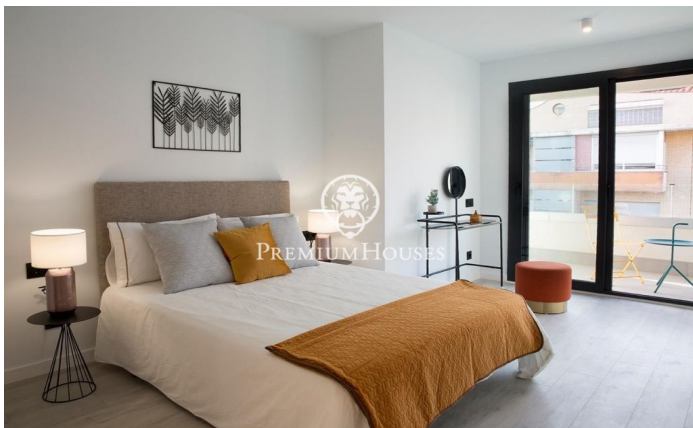

Últims pisos disponibles! Obra Nova a zona centre de Mataró.

Ref: PH102237

Mataró / Maresme/Barcelona Costa Norte

El residencial lluro, és un edifici de nova planta que consta de 23 habitatges de gran qualitat de 2 i 3 dormitoris i dúplex amb àmplies terrasses i finestrals. Ubicat al centre de la ciutat de Mataró, a pocs metres de la Plaça Santa Anna, a l'antic Cinema lluro, a prop de l'estació i del port. Tots els serveis necessaris a un sol pas. Els pisos tenen bonics acabats (consultar memoria de qualitats) i terrasses privatives a més de zones comunes i piscina comunitària. Possibilitat de plaça de pàrquing al mateix edifici i vistes al mar als habitatges de més alçada. Aquest àtic dúplex compta amb una terrassa solàrium de 68 m2. No dubteu a sol·licitar més informació i concertar una visita.

449.000 €

188 m²
3 Habitacions
2 Banys
Piscina
AACC
Calefacció
Ascensor

Contacta'ns per a més informació o per concretar una cita

Tel: +34 93 798 88 99

info@premiumhouses.com

www.premiumhouses.es