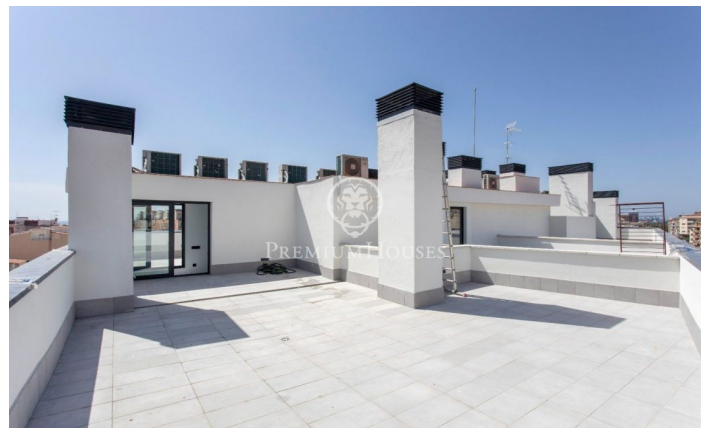

Contacta'ns per a més informació o per concretar una cita

Tel: +34 93 798 88 99

info@premiumhouses.com

www.premiumhouses.es