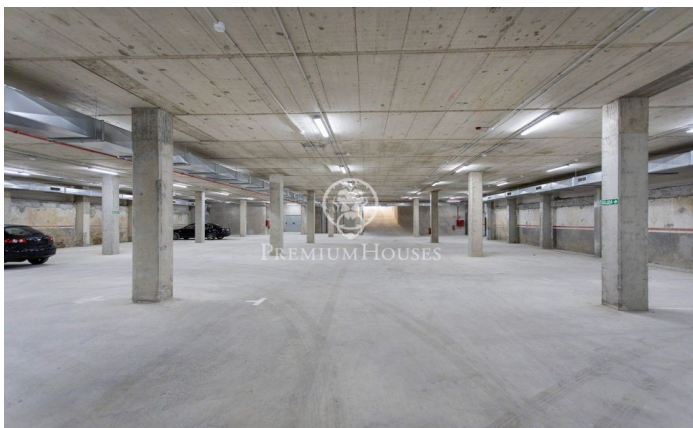

Contacta'ns per a més informació o per concretar una cita

Tel: +34 93 798 88 99

info@premiumhouses.com

www.premiumhouses.es