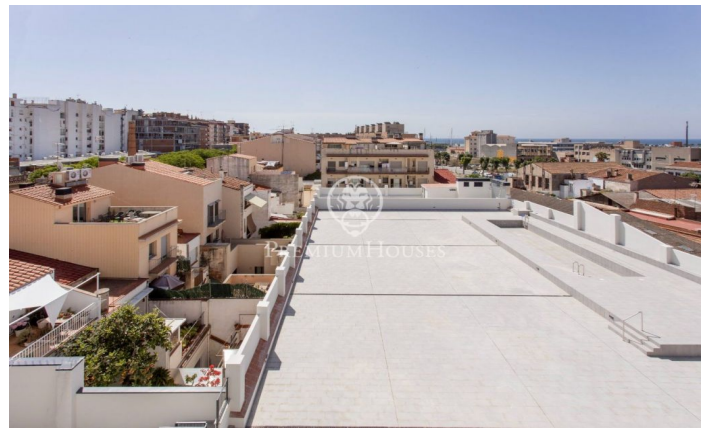

Contacta'ns per a més informació o per concretar una cita

Tel: +34 93 798 88 99

info@premiumhouses.com

www.premiumhouses.es