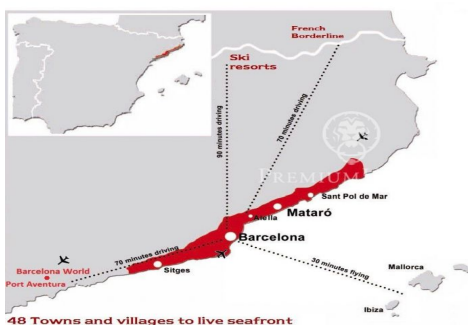

Barcelona Coast, the best place to live
Over 2,500 hours of sun per year