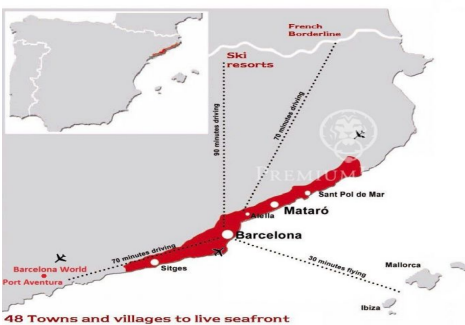

Barcelona Coast, the best place to live
Over 2,500 hours of sun per year