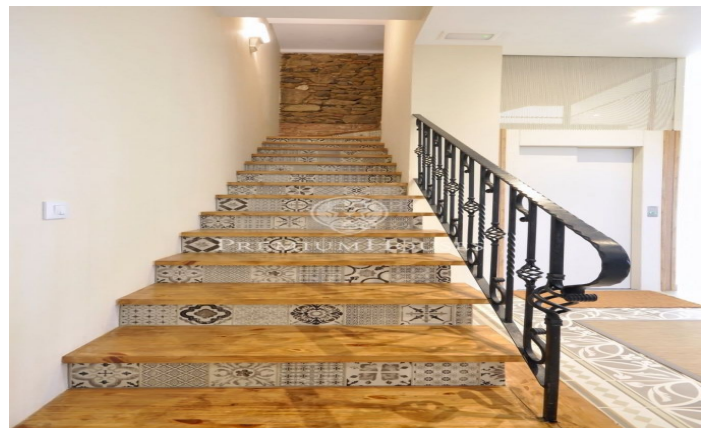

### Llinars del Valles / Other locations

Magnífica casa senyorial de 1942 totalment reformada, llesta per entrar a viure. Se situa al terme de Llinars de Vallès, al Baix Montseny, dins el Parc Natural del Mont Negre .... A poca distància de centre de la població de Llinars, a 8 km de la Roca Village, a 15 km de la Costa del Maresme, 40 km de Barcelona i 60 km de Girona. En un entorn ideal per viure en contacte amb la natura, l'habitatge es troba sobre diversos terrenys que sumen un total de 16.000m<sup>2</sup>, envoltat de boscos de pins, roures i alzines. Es compon d'una construcció principal i una altra construcció menor, com habitatge auxiliar. L'habitatge senyorial, amb 336 m<sup>2</sup> construïts, es distribueix en 3 plantes comunicades mitjançant un modern ascensor hidràulic. A la planta baixa trobem un acollidor saló amb llar de foc, un fantàstic i ampli menjador amb cuina integrada, un bany de cortesia, una habitació de planxa i un magatzem. A la planta primera, un distribuïdor amb sortida a terrassa i vistes a jardí, dona pas a 4 dormitoris amb 2 banys en suite. En l'última planta hi trobem un distribuïdor i 2 espectaculars suites amb vestidor, amb els seus respectius banys que disposen de banyera d'hidromassatge. L'habitatge està recentment reformat combinant amb gust, sobrietat, modernitat i tradició, ad...