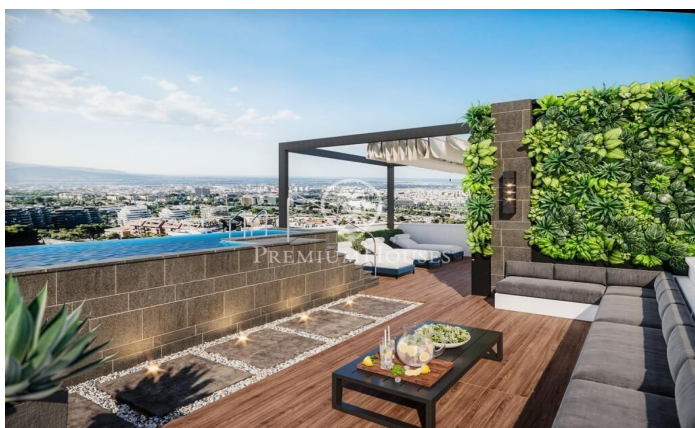

Contacta'ns per a més informació o per concretar una cita

Tel: +34 93 200 30 79

info@premiumhouses.com

www.premiumhouses.es