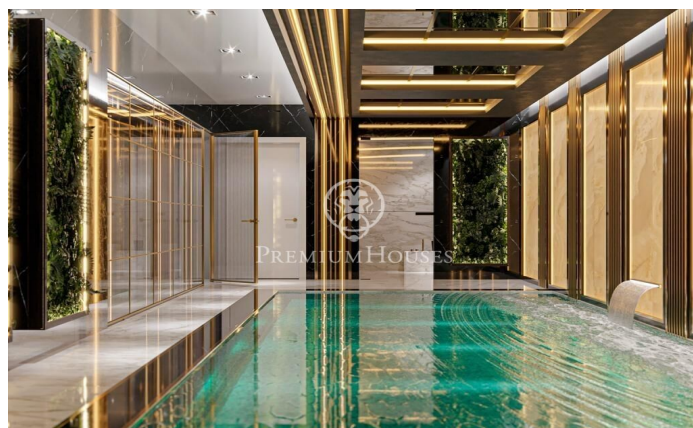

### Esplugues de Llobregat / Barcelona

Próxima construcción de dos casas unifamiliares adosadas en la mejor zona residencial de Finestrelles. Se trata de dos casas de superficies 595 y 660 m2 construidas en la zona más elevada de Finestrelles; muy cerca del Hospital de San Juan de Dios, con unas vistas únicas 360 ° a toda Barcelona, Collserola y al mar. El enclave absolutamente idílico, rodeado de naturaleza albergará una construcción de dos viviendas unifamiliares independientes que se integrarán con el entorno y han sido diseñadas por un prestigioso estudio de arquitectura. Cada vivienda se compone de 5 plantas; con ascensor, 4 habitaciones tipo suite con vestidor, baño, terrazas exteriores con vistas excepcionales. Una de ellas la suite principal de 60 m2. Cocina integrada en un mismo espacio con el comedor y la sala de estar en una imponente planta exclusiva destinada a dicho conjunto. Acabados y materiales de alta calidad, instalación domótica que permitirá una mayor eficiencia energética y confort. Dos piscinas, una interior y otra exterior en planta cubierta con impresionantes vistas y en el mismo espacio de la zona chill out Sauna. Espacios de almacenamiento, despensa, galerías exteriores, terraza-barbacoa. Parking para 3-4 vehículos. Trastero. Fecha de entrega aproximada: 2025 Precio ...