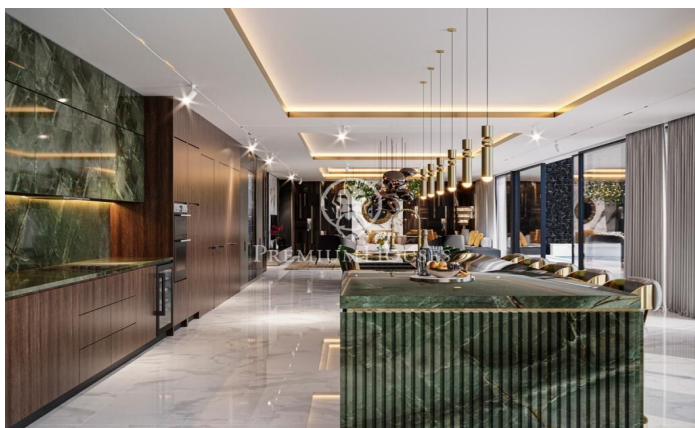

Contacta'ns per a més informació o per concretar una cita

Tel: +34 93 200 30 79

info@premiumhouses.com

www.premiumhouses.es