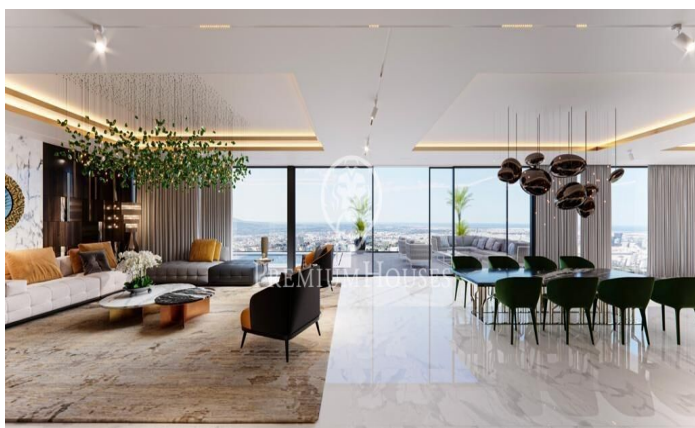

Contacta'ns per a més informació o per concretar una cita

Tel: +34 93 200 30 79

info@premiumhouses.com

www.premiumhouses.es