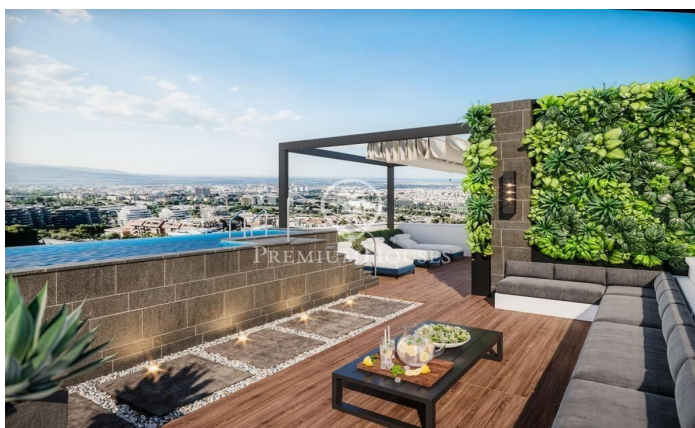

### Esplugues de Llobregat / Barcelona

Próxima construcción de dos casas unifamiliares adosadas en la mejor zona residencial de Finestrelles. Se trata de dos casas de superficies 595 y 660 m2 construidas en la zona más elevada de Finestrelles; muy cerca del Hospital de San Juan de Dios, con unas vistas únicas 360 ° a toda Barcelona, Collserola y al mar. El enclave absolutamente idílico, rodeado de naturaleza albergará una construcción de dos viviendas unifamiliares independientes que se integrarán con el entorno y han sido diseñadas por un prestigioso estudio de arquitectura. Cada vivienda se compone de 5 plantas; con ascensor, 4 habitaciones tipo suite con vestidor, baño, terrazas exteriores con vistas excepcionales. Una de ellas la suite principal de 60 m2. Cocina integrada en un mismo espacio con el comedor y la sala de estar en una imponente planta exclusiva destinada a dicho conjunto. Acabados y materiales de alta calidad, instalación domótica que permitirá una mayor eficiencia energética y confort. Dos piscinas, una interior y otra exterior en planta cubierta con impresionantes vistas y en el mismo espacio de la zona chill out Sauna. Espacios de almacenamiento, despensa, galerías exteriores, terraza-barbacoa. Parking para 3-4 vehículos. Trastero. Fecha de entrega aproximada: 2025 Precio ...