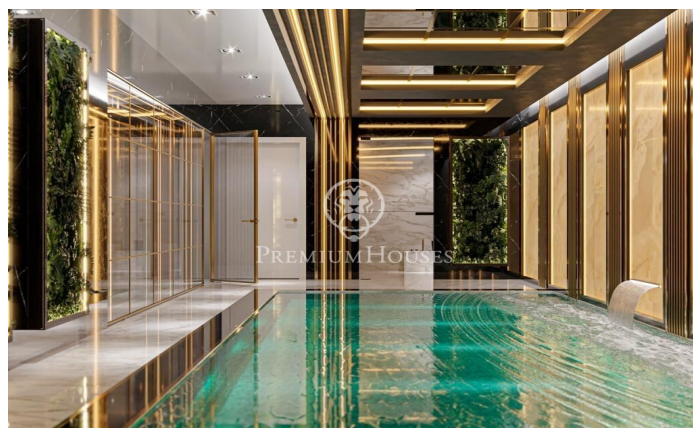

Contacta'ns per a més informació o per concretar una cita

Tel: +34 93 200 30 79

info@premiumhouses.com

www.premiumhouses.es