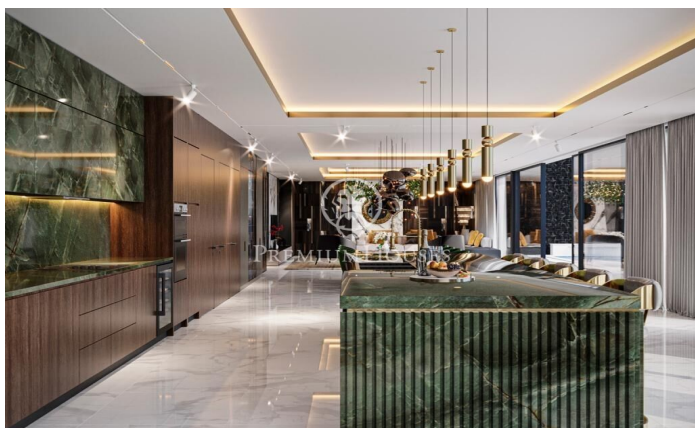

### Esplugues de Llobregat / Barcelona

Próxima construcción de dos casas unifamiliares adosadas en la mejor zona residencial de Finestrelles. Se trata de dos casas de superficies 595 y 660 m2 construidas en la zona más elevada de Finestrelles; muy cerca del Hospital de San Juan de Dios, con unas vistas únicas 360 ° a toda Barcelona, Collserola y al mar. El enclave absolutamente idílico, rodeado de naturaleza albergará una construcción de dos viviendas unifamiliares independientes que se integrarán con el entorno y han sido diseñadas por un prestigioso estudio de arquitectura. Cada vivienda se compone de 5 plantas; con ascensor, 4 habitaciones tipo suite con vestidor, baño, terrazas exteriores con vistas excepcionales. Una de ellas la suite principal de 60 m2. Cocina integrada en un mismo espacio con el comedor y la sala de estar en una imponente planta exclusiva destinada a dicho conjunto. Acabados y materiales de alta calidad, instalación domótica que permitirá una mayor eficiencia energética y confort. Dos piscinas, una interior y otra exterior en planta cubierta con impresionantes vistas y en el mismo espacio de la zona chill out Sauna. Espacios de almacenamiento, despensa, galerías exteriores, terraza-barbacoa. Parking para 3-4 vehículos. Trastero. Fecha de entrega aproximada: 2025 Precio ...