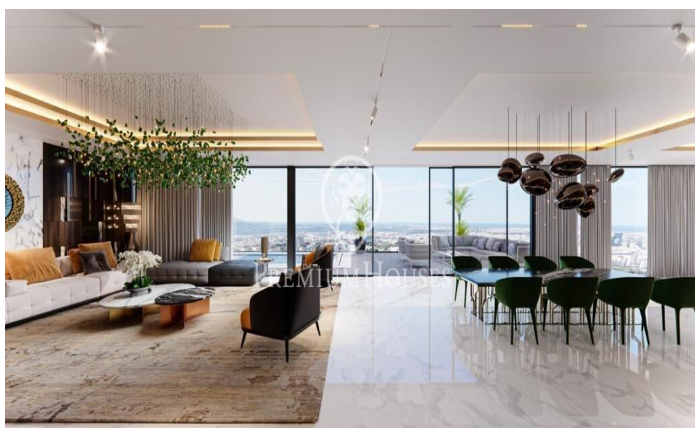

### Esplugues de Llobregat / Barcelona

Próxima construcción de dos casas unifamiliares adosadas en la mejor zona residencial de Finestrelles. Se trata de dos casas de superficies 595 y 660 m2 construidas en la zona más elevada de Finestrelles; muy cerca del Hospital de San Juan de Dios, con unas vistas únicas 360 ° a toda Barcelona, Collserola y al mar. El enclave absolutamente idílico, rodeado de naturaleza albergará una construcción de dos viviendas unifamiliares independientes que se integrarán con el entorno y han sido diseñadas por un prestigioso estudio de arquitectura. Cada vivienda se compone de 5 plantas; con ascensor, 4 habitaciones tipo suite con vestidor, baño, terrazas exteriores con vistas excepcionales. Una de ellas la suite principal de 60 m2. Cocina integrada en un mismo espacio con el comedor y la sala de estar en una imponente planta exclusiva destinada a dicho conjunto. Acabados y materiales de alta calidad, instalación domótica que permitirá una mayor eficiencia energética y confort. Dos piscinas, una interior y otra exterior en planta cubierta con impresionantes vistas y en el mismo espacio de la zona chill out Sauna. Espacios de almacenamiento, despensa, galerías exteriores, terraza-barbacoa. Parking para 3-4 vehículos. Trastero. Fecha de entrega aproximada: 2025 Precio ...