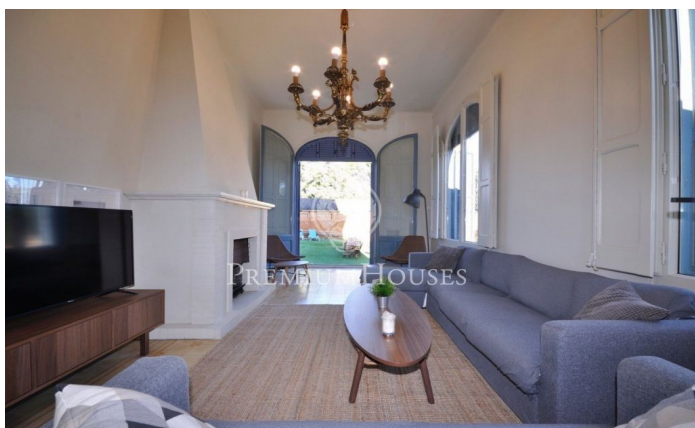

Contacta'ns per a més informació o per concretar una cita

Tel: +34 93 798 88 99

info@premiumhouses.com

www.premiumhouses.es