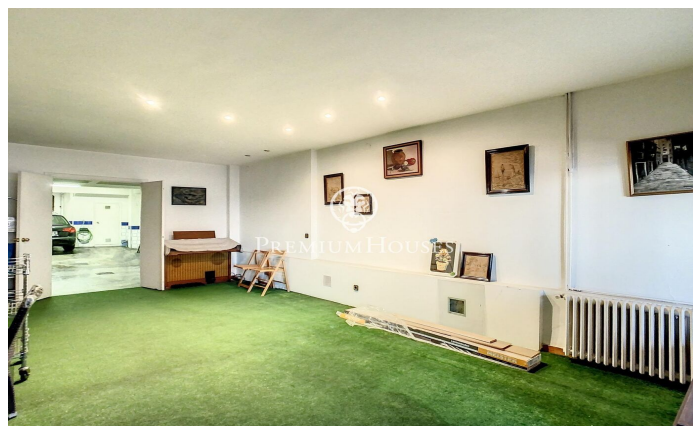

Contacta'ns per a més informació o per concretar una cita

Tel: +34 93 798 88 99

info@premiumhouses.com

www.premiumhouses.es