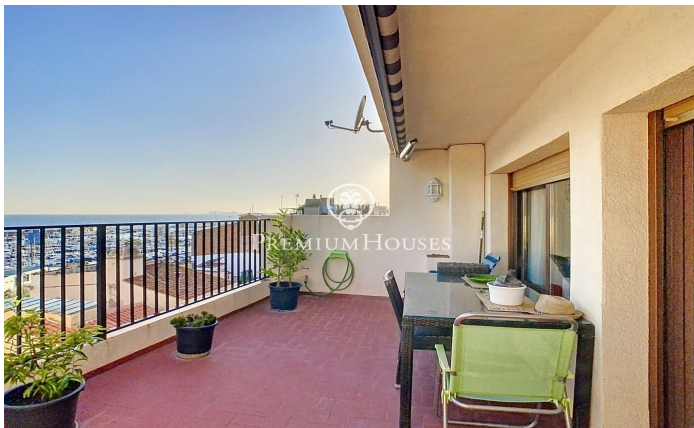

### El Masnou / Maresme/Barcelona Costa Norte

El teu Refugi Al costat del Mar i la Ciutat Aquesta magnífica casa, ancorada al pintoresc nucli antic, desplega la seva bellesa a tan sols un pas del Port Esportiu, el Club Nàutic, la platja daurada i l'estació de tren. Distribuïda en quatre plantes, cada racó us ofereix vistes meravelloses del vast mar.

**Característiques Notables:** Espais lluminosos: Amb 437 m<sup>2</sup> de superfície construïda, la casa es converteix en un oasi de llum i elegància. La planta soterrani, a peu de carrer, acull un garatge per a dos cotxes i una gran sala polivalent que espera a ser modelada segons els teus somnis. Encant a Cada Esclaó: La primera planta, destinada a la zona de dia, t'acull amb un saló íntim amb xemeneia i una terrassa que convida a somiar despert. La cuina tipus office, un lavabo i una habitació completen aquest nivell amb estil. Vistes que Encanten: A la planta superior, tres habitacions comparteixen un bany complet, mentre que l'habitació en suite s'apropia d'un bany privat i una terrassa preciosa amb vistes panoràmiques al mar. L'Àtic dels teus Somnis: L'última planta és un encantador estudi amb accés a una terrassa que es converteix en un observatori personal per delectar-te amb les vistes al mar i al port esportiu. Elegància a Cada Racó: Els terres de gres...