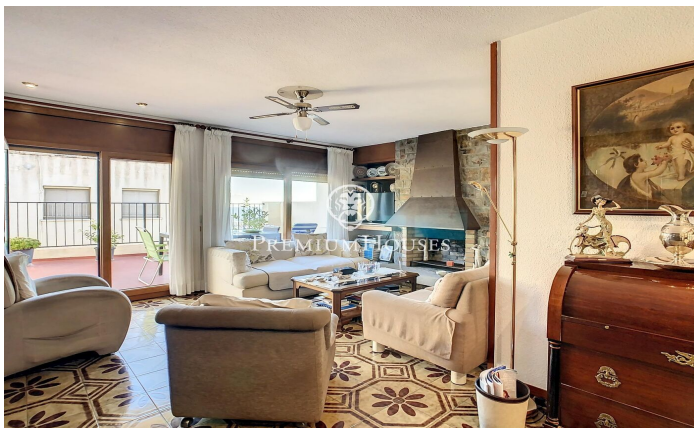

**Característiques Notables:** Espais lluminosos: Amb 437 m<sup>2</sup> de superfície construïda, la casa es converteix en un oasi de llum i elegància. La planta soterrani, a peu de carrer, acull un garatge per a dos cotxes i una gran sala polivalent que espera a ser modelada segons els teus somnis. Encant a Cada Esclaó: La primera planta, destinada a la zona de dia, t'acull amb un saló íntim amb xemeneia i una terrassa que convida a somiar despert. La cuina tipus office, un lavabo i una habitació completen aquest nivell amb estil. Vistes que Encanten: A la planta superior, tres habitacions comparteixen un bany complet, mentre que l'habitació en suite s'apropia d'un bany privat i una terrassa preciosa amb vistes panoràmiques al mar. L'Àtic dels teus Somnis: L'última planta és un encantador estudi amb accés a una terrassa que es converteix en un observatori personal per delectar-te amb les vistes al mar i al port esportiu. Elegància a Cada Racó: Els terres de gres...