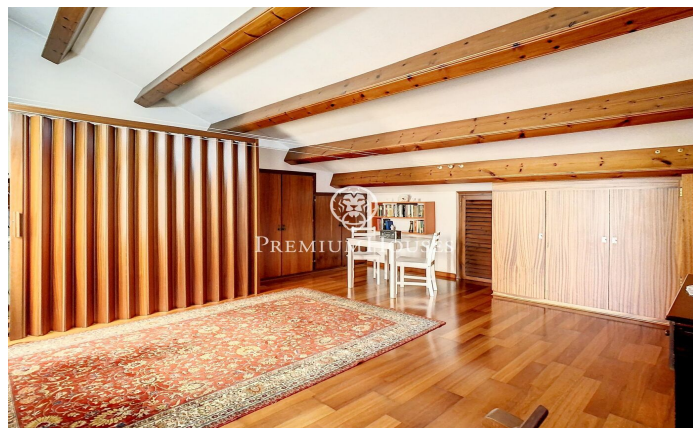

Contacta'ns per a més informació o per concretar una cita

Tel: +34 93 798 88 99

info@premiumhouses.com

www.premiumhouses.es