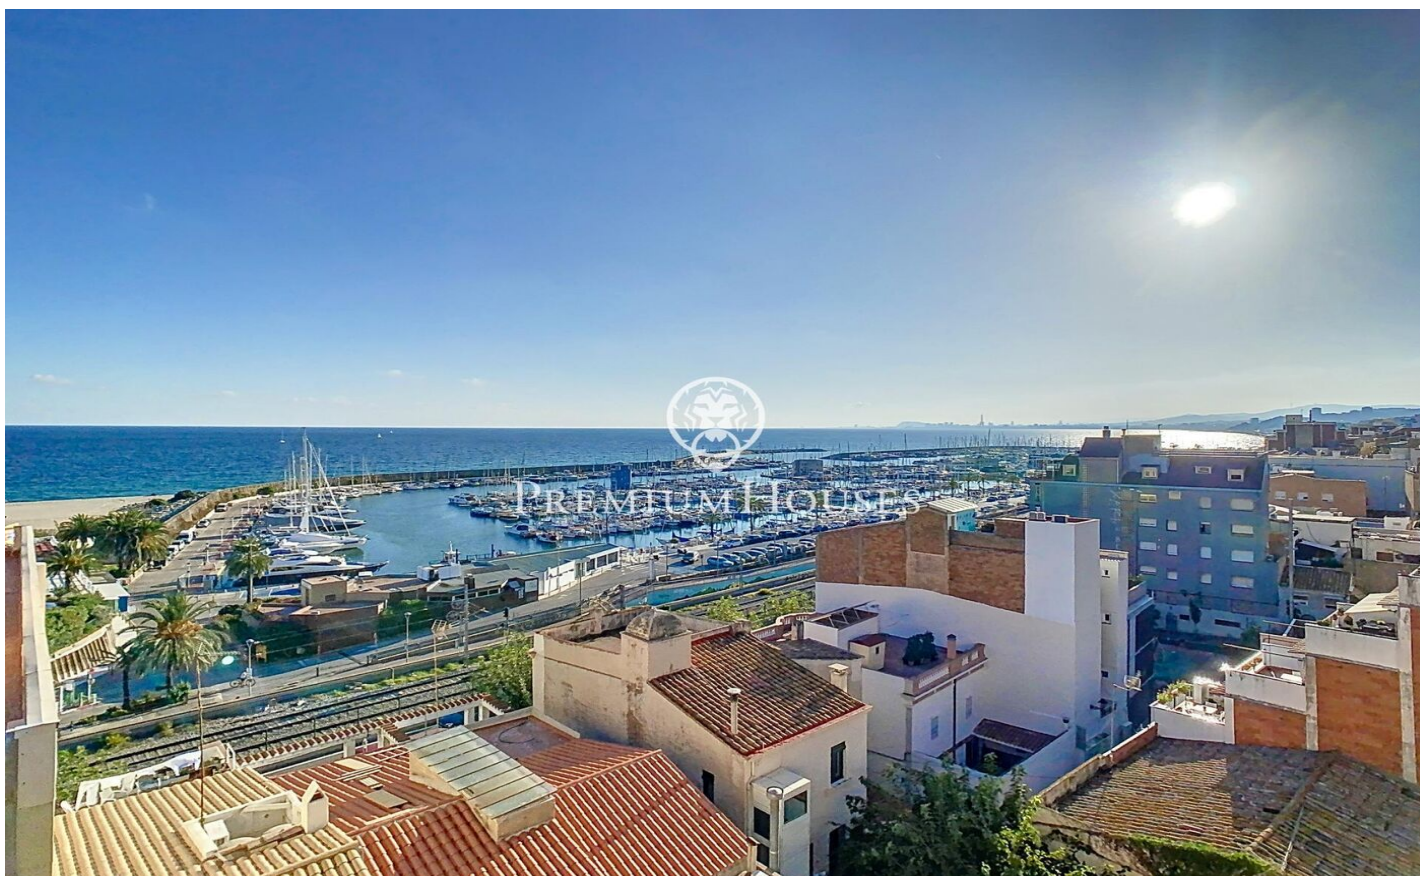

### El Masnou / Maresme/Barcelona Costa Norte

El teu Refugi Al costat del Mar i la Ciutat Aquesta magnífica casa, ancorada al pintoresc nucli antic, desplega la seva bellesa a tan sols un pas del Port Esportiu, el Club Nàutic, la platja daurada i l'estació de tren. Distribuïda en quatre plantes, cada racó us ofereix vistes meravelloses del vast mar.

**Característiques Notables:** Espais lluminosos: Amb 437 m<sup>2</sup> de superfície construïda, la casa es converteix en un oasi de llum i elegància. La planta soterrani, a peu de carrer, acull un garatge per a dos cotxes i una gran sala polivalent que espera a ser modelada segons els teus somnis. Encant a Cada Esclaó: La primera planta, destinada a la zona de dia, t'acull amb un saló íntim amb xemeneia i una terrassa que convida a somiar despert. La cuina tipus office, un lavabo i una habitació completen aquest nivell amb estil. Vistes que Encanten: A la planta superior, tres habitacions comparteixen un bany complet, mentre que l'habitació en suite s'apropia d'un bany privat i una terrassa preciosa amb vistes panoràmiques al mar. L'Àtic dels teus Somnis: L'última planta és un encantador estudi amb accés a una terrassa que es converteix en un observatori personal per delectar-te amb les vistes al mar i al port esportiu. Elegància a Cada Racó: Els terres de gres...