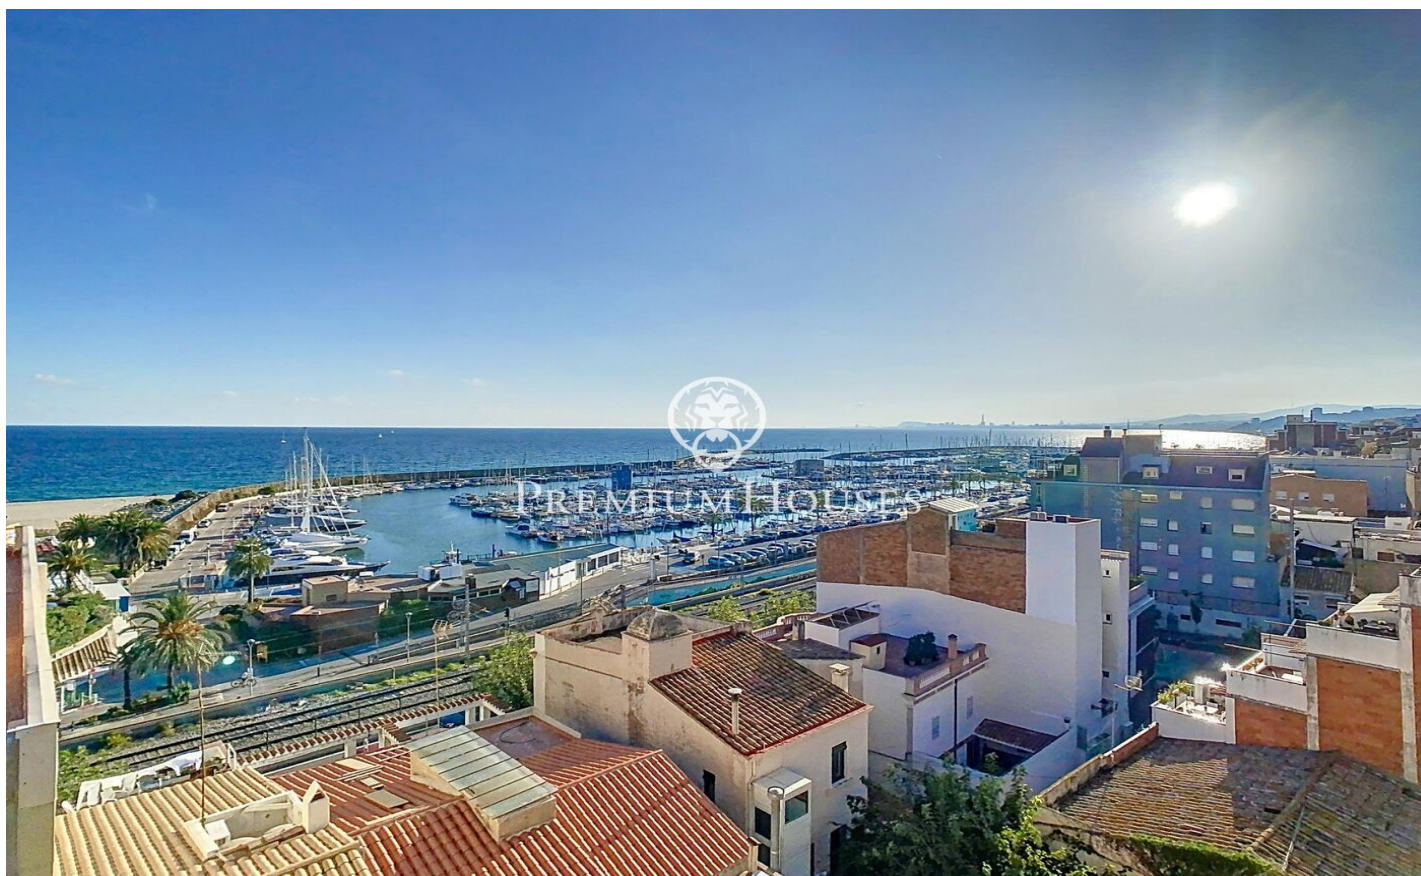

Una Joia al Casc Antic

Ref: PH102687

El Masnou / Maresme/Barcelona Costa Norte

El teu Refugi Al costat del Mar i la Ciutat Aquesta magnífica casa, ancorada al pintoresc nucli antic, desplega la seva bellesa a tan sols un pas del Port Esportiu, el Club Nàutic, la platja daurada i l'estació de tren. Distribuïda en quatre plantes, cada racó us ofereix vistes meravelloses del vast mar.

Característiques Notables: Espais lluminosos: Amb 437 m² de superfície construïda, la casa es converteix en un oasi de llum i elegància. La planta soterrani, a peu de carrer, acull un garatge per a dos cotxes i una gran sala polivalent que espera a ser modelada segons els teus somnis. Encant a Cada Esclaó: La primera planta, destinada a la zona de dia, t'acull amb un saló íntim amb xemeneia i una terrassa que convida a somiar despert. La cuina tipus office, un lavabo i una habitació completen aquest nivell amb estil. Vistes que Encanten: A la planta superior, tres habitacions comparteixen un bany complet, mentre que l'habitació en suite s'apropia d'un bany privat i una terrassa preciosa amb vistes panoràmiques al mar. L'Àtic dels teus Somnis: L'última planta és un encantador estudi amb accés a una terrassa que es converteix en un observatori personal per delectar-te amb les vistes al mar i al port esportiu. Elegància a Cada Racó: Els terres de gres...