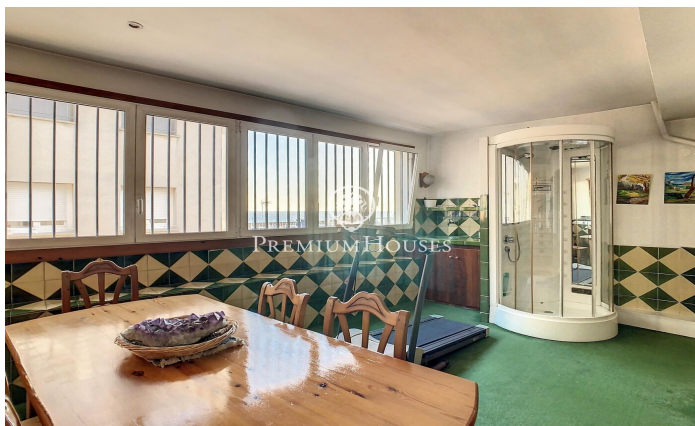

Contacta'ns per a més informació o per concretar una cita

Tel: +34 93 798 88 99

info@premiumhouses.com

www.premiumhouses.es