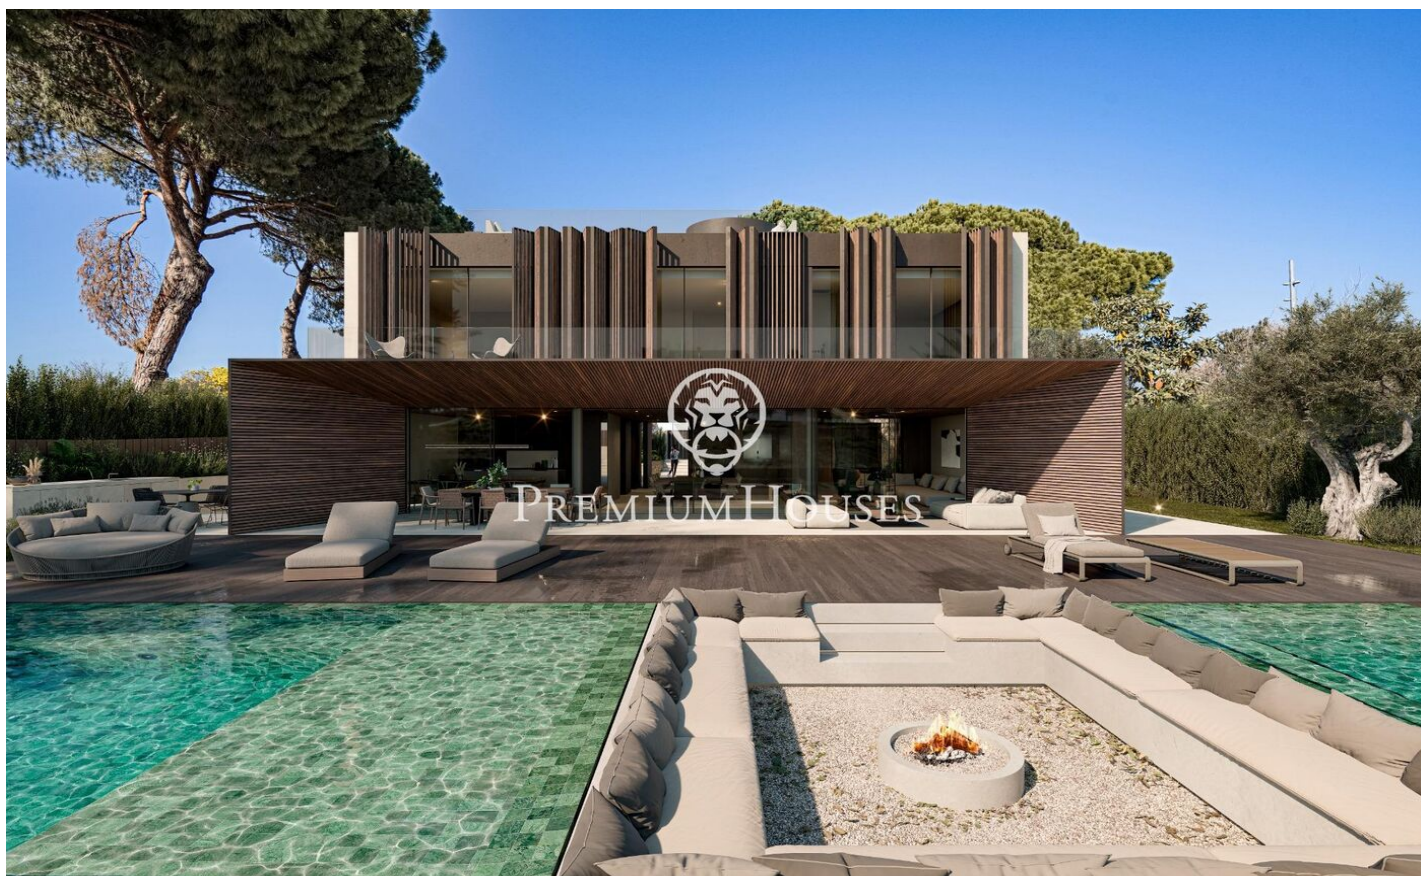

### El Masnou / Maresme/Barcelona Costa Norte

Aquesta bella obra d'art es troba en la ubicació més privilegiada al Masnou. Aquesta casa no sols és una gran combinació d'elegància i tecnologia, sinó que també li dona una càlida sensació d'harmonia. La residència de més de 800 metres quadrats en una parcel·la de 1000 metres quadrats en la mar Mediterrània està construït de tal manera que cada habitació té una vista fantàstica. Gràcies al seu cuidat disseny, la casa està revestida de cristall de sòl a sostre, la qual cosa crea unes impressionants i envolupants vistes panoràmiques de la mar Mediterrània. Les tres plantes estan dissenyades amb luxe i funcionalitat. Un ascensor privat garanteix l'accessibilitat a tots els racons, mentre que les plantes amb aire condicionat asseguren un confort insuperable sigui com sigui l'estació de l'any. La propietat ofereix sis suites que són un santuari de privacitat i elegància, amb captivadores vistes a la mar que creguin una experiència íntima i exclusiva. L'exterior, un oasi de pau, compta amb una zona chill-out i una piscina que completen la grandesa d'aquesta residència. Situada en una comunitat tancada amb seguretat 24 hores, aquesta propietat garanteix seguretat i privacitat en tot moment. A només 5 minuts a peu de la platja i a 20 minuts amb cotxe de...