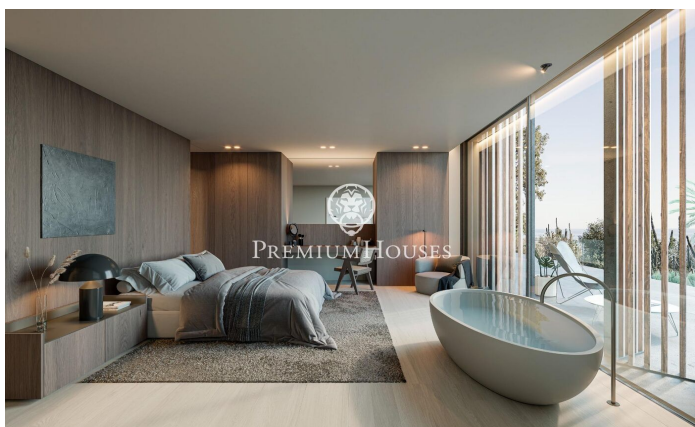

Contacta'ns per a més informació o per concretar una cita

Tel: +34 93 798 88 99

info@premiumhouses.com

www.premiumhouses.es