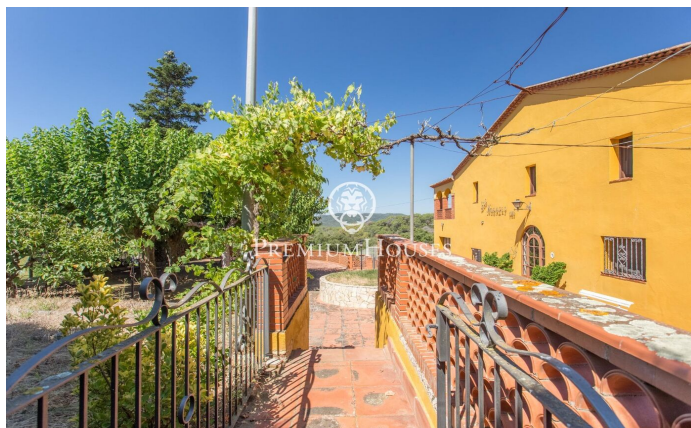

PREMIUMHOUSES
Excellence in Real Estate

Avda. Maresme, 143 Mataró
Tel: +34 93 798 88 99