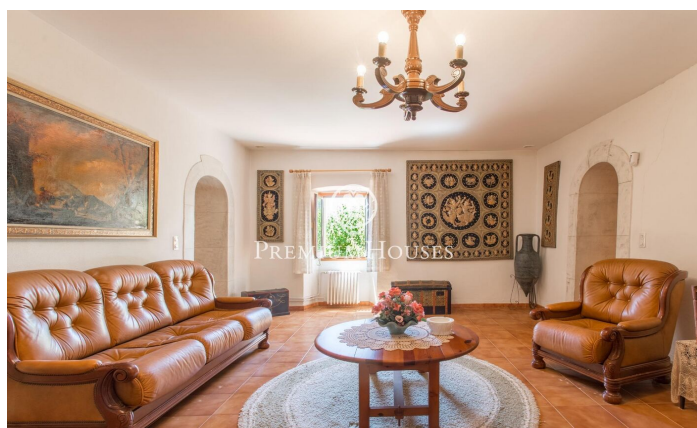

Contacta'ns per a més informació o per concretar una cita

Tel: +34 93 798 88 99

info@premiumhouses.com

www.premiumhouses.es