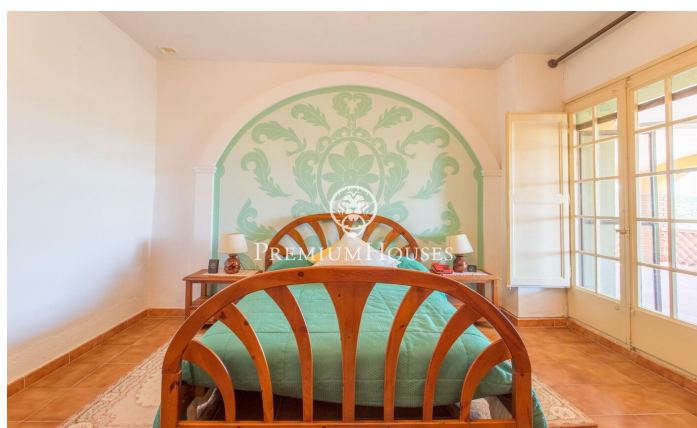

Contacta'ns per a més informació o per concretar una cita

Tel: +34 93 798 88 99

info@premiumhouses.com

www.premiumhouses.es