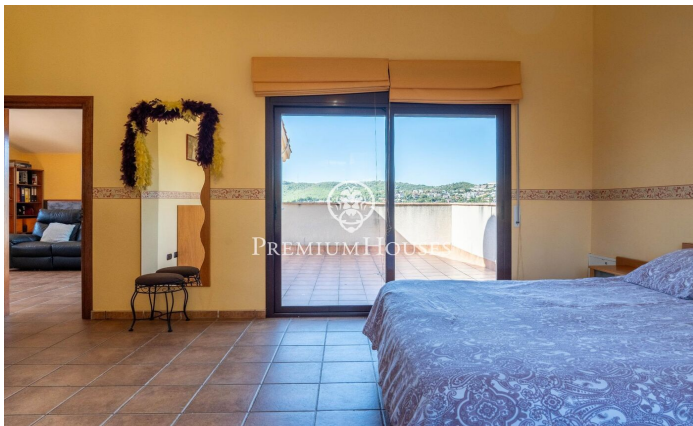

Contacta'ns per a més informació o per concretar una cita

Tel: +34 93 809 72 40

sitges@premiumhouses.com

www.premiumhouses.es