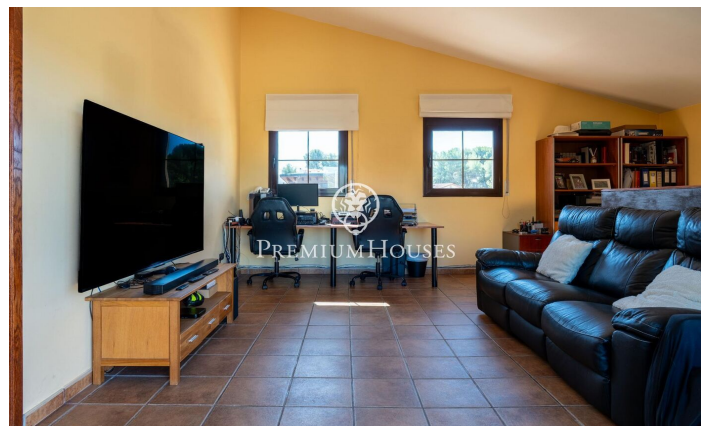

Contacta'ns per a més informació o per concretar una cita

Tel: +34 93 809 72 40

sitges@premiumhouses.com

www.premiumhouses.es