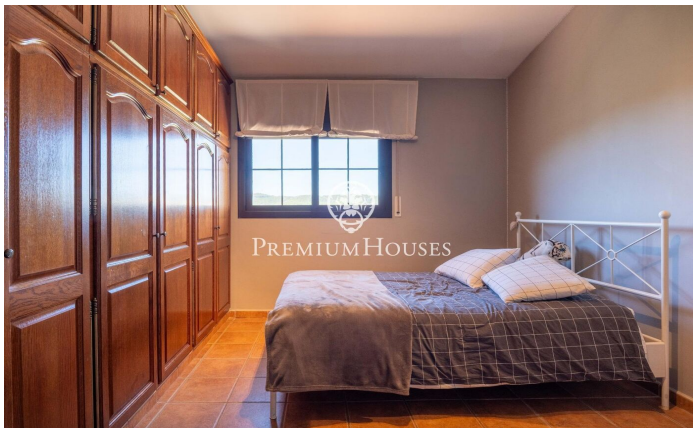

Contacta'ns per a més informació o per concretar una cita

Tel: +34 93 809 72 40

sitges@premiumhouses.com

www.premiumhouses.es