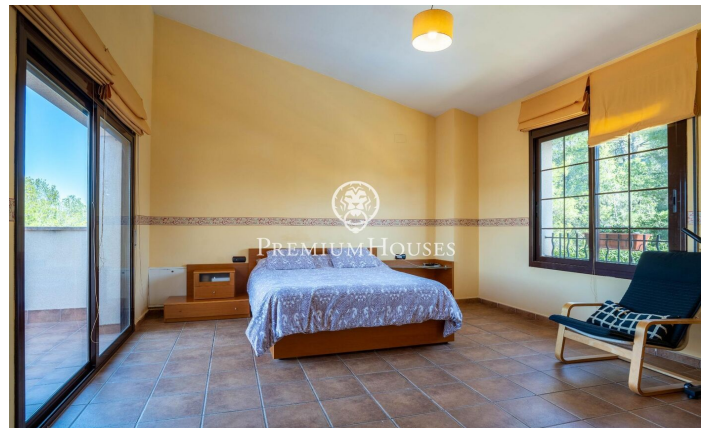

Contacta'ns per a més informació o per concretar una cita

Tel: +34 93 809 72 40

sitges@premiumhouses.com

www.premiumhouses.es