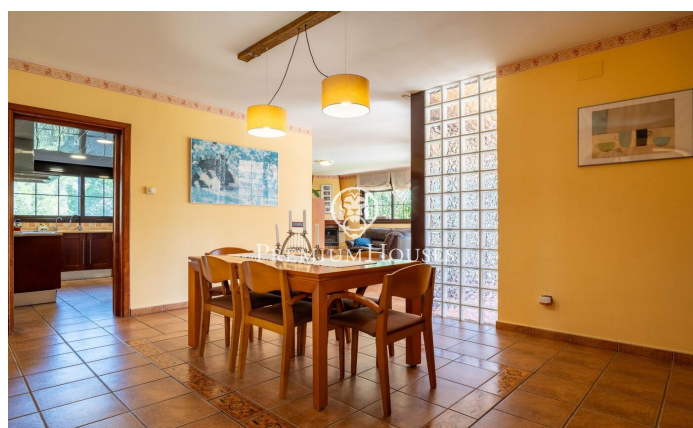

PREMIUMHOUSES
Excellence in Real Estate

Avda. Camí dels Capellans, 81
Local 3 Sitges
Tel: +34 93 809 72 40