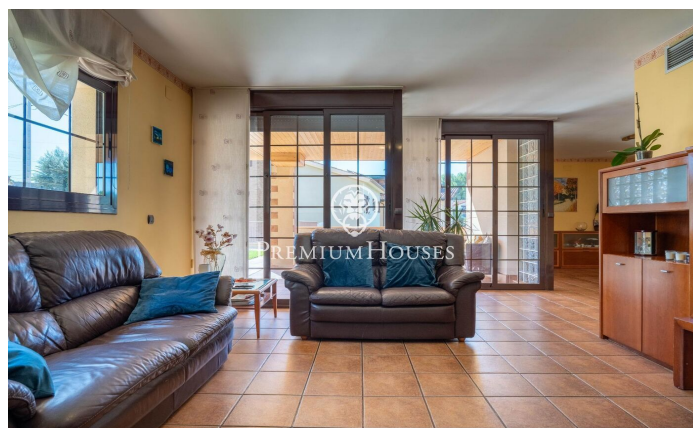

PREMIUMHOUSES
Excellence in Real Estate

Avda. Camí dels Capellans, 81
Local 3 Sitges
Tel: +34 93 809 72 40