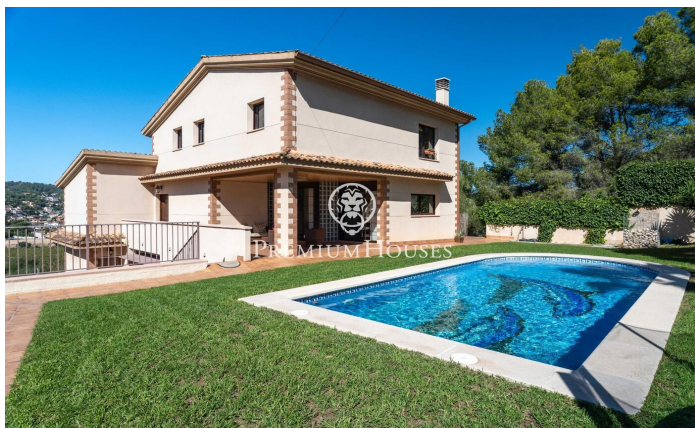

PREMIUMHOUSES
Excellence in Real Estate

Avda. Camí dels Capellans, 81
Local 3 Sitges
Tel: +34 93 809 72 40