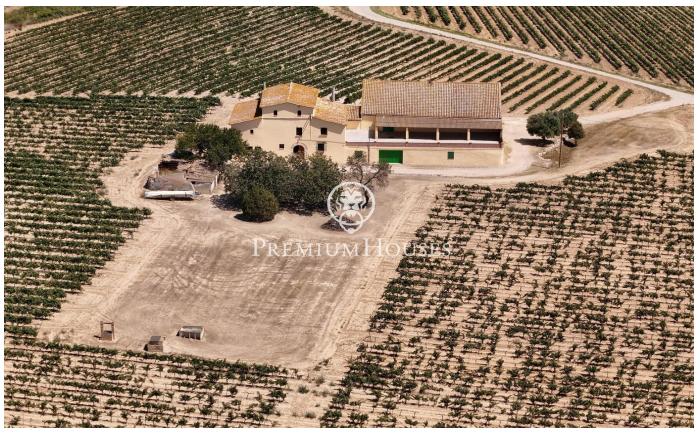

Masia amb terreny a Alt Penedés

Ref: PHS100975

Castellet i la Gornal / Other locations

Trobem a la comarca de l'Alt Penedès aquesta impressionant masia a la venda. La propietat està catalogada del segle XVIII i te 12.000m2 de parcel·la. La Masia es troba envoltada íntegrament per camps de vinya. La casa consta de 1.314m2 construïts i es constitueix duna planta baixa i de dues plantes superiors. Té també una casa annexa que era la del parcer. Accedint a la Masia per l'entrada principal trobem la zona de dia; composta per un vestíbul, un ampli menjador i una cuina amb xemeneia. Pujant a la primera planta ens trobem amb la zona de nit que es distribueix en un gran saló, quatre habitacions i una cambra de bany. Seguim pujant una planta més i ens trobem amb unes golfes composta de dues estances. Annexa a la casa principal, tenim la casa que era d'ús del parcer i es compon d'una zona de dia amb menjador, cuina amb llar de foc i tres habitacions. Pujant una planta ens trobem amb la zona de nit composta de 3 habitacions i un bany. La masia també disposa d'un antic celler annex des del qual s'accedeix a una gran terrassa amb vistes impressionants a les vinyes. Tota la propietat ha estat reformada recentment i és una oportunitat única d'inversió amb diverses possibilitats de desenvolupar negocis (inclosa l'equitació) a l'Alt Penedés. Estan autor...

1.400.000 €

1,314 m²
10 Habitacions
3 Banys
12,275 m² parcel·la
Llar de foc
Parking
Terrassa
Balcó

Contacta'ns per a més informació o per concretar una cita

Tel: +34 93 798 88 99

info@premiumhouses.com

www.premiumhouses.es