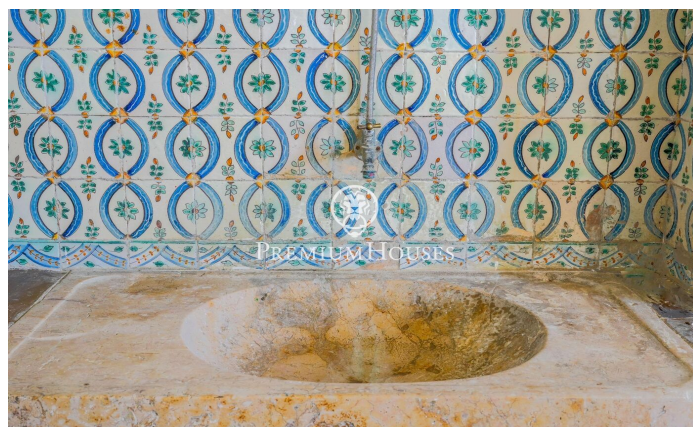

Contacta'ns per a més informació o per concretar una cita

Tel: +34 93 798 88 99

info@premiumhouses.com

www.premiumhouses.es