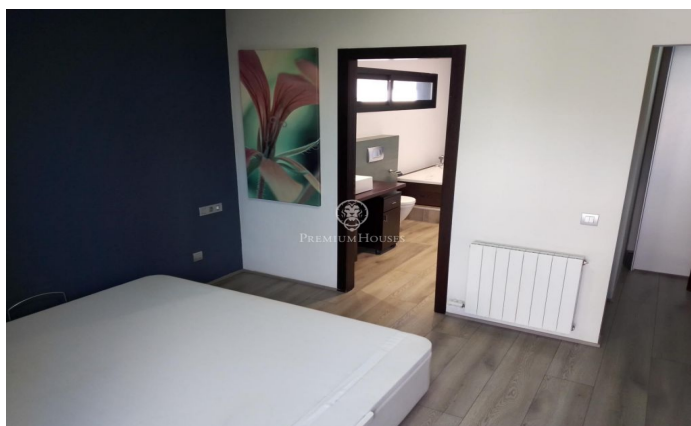

Contacta'ns per a més informació o per concretar una cita

Tel: +34 93 809 72 40

sitges@premiumhouses.com

www.premiumhouses.es