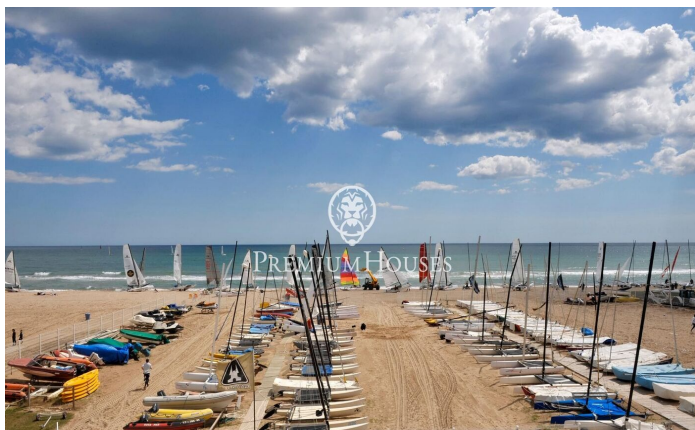

PREMIUMHOUSES
Excellence in Real Estate

Avda. Camí dels Capellans, 81
Local 3 Sitges
Tel: +34 93 809 72 40

Contacta'ns per a més informació o per concretar una cita

Tel: +34 93 809 72 40

sitges@premiumhouses.com

www.premiumhouses.es