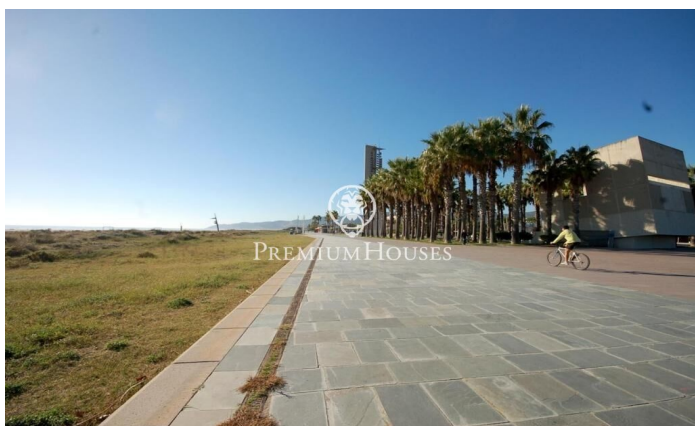

PREMIUMHOUSES
Excellence in Real Estate

Avda. Camí dels Capellans, 81
Local 3 Sitges
Tel: +34 93 809 72 40

Contacta'ns per a més informació o per concretar una cita

Tel: +34 93 809 72 40

sitges@premiumhouses.com

www.premiumhouses.es