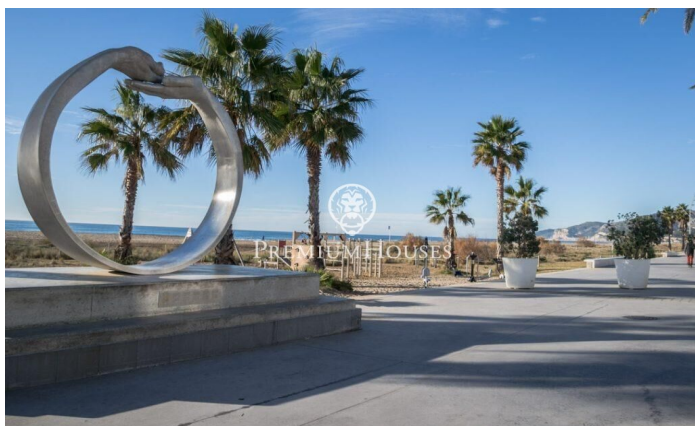

PREMIUMHOUSES
Excellence in Real Estate

Avda. Camí dels Capellans, 81
Local 3 Sitges
Tel: +34 93 809 72 40

Contacta'ns per a més informació o per concretar una cita

Tel: +34 93 809 72 40

sitges@premiumhouses.com

www.premiumhouses.es