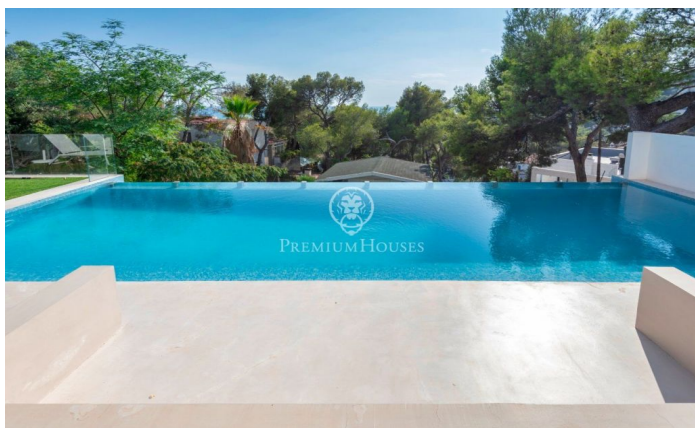

Contacta'ns per a més informació o per concretar una cita

Tel: +34 93 809 72 40

sitges@premiumhouses.com

www.premiumhouses.es