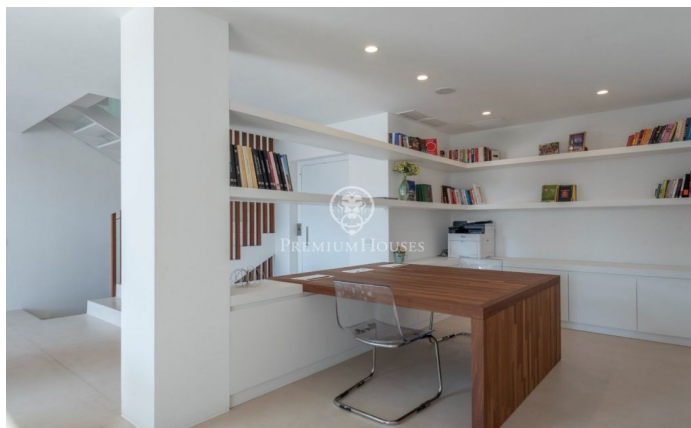

Contacta'ns per a més informació o per concretar una cita

Tel: +34 93 809 72 40

sitges@premiumhouses.com

www.premiumhouses.es