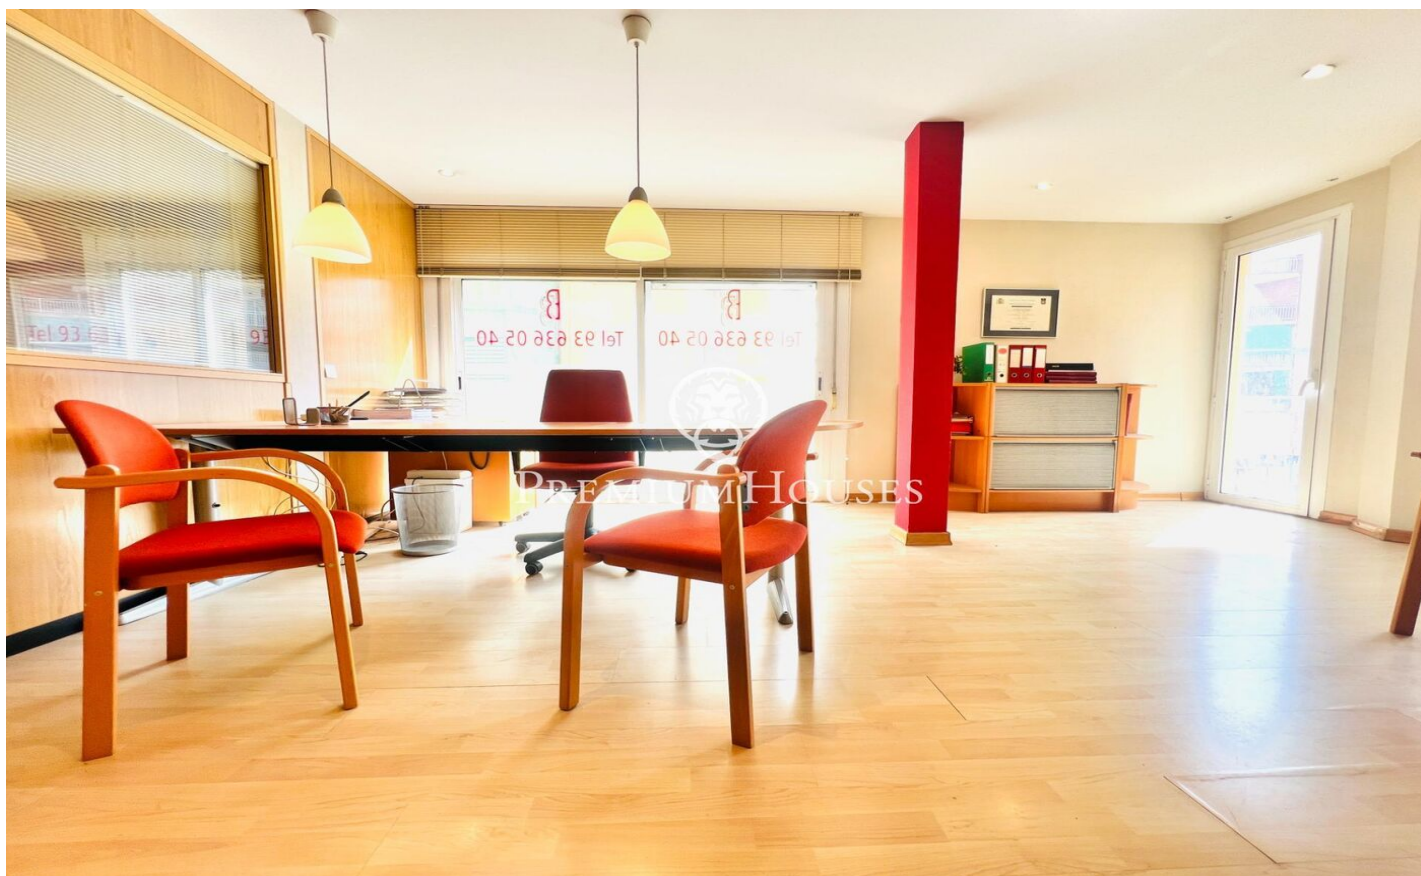

Despatx al centre

Ref: PHS101046

Castelldefels / Barcelona Costa Sur

Al centre de Castelldefels tenim aquest despatx que es troba en un carrer molt transitat. Gràcies a la seva orientació a sud gaudeix de molta llum natural. El despatx té un ascensor i un traster. La propietat es distribueix en tres espais, un de gran i dos mitjans. El despatx disposa d'una sala d'espera, una cuina office, un lavabo i està equipat amb un sistema de climatització. El despatx està ubicat al centre de Castelldefels zona que es caracteritza per tenir a prop transports públics i per gaudir del trànsit de molta gent.