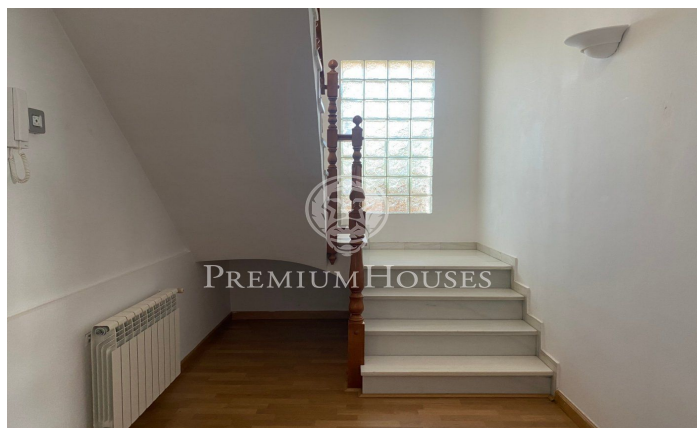

Contacta'ns per a més informació o per concretar una cita

Tel: +34 93 809 72 40

sitges@premiumhouses.com

www.premiumhouses.es