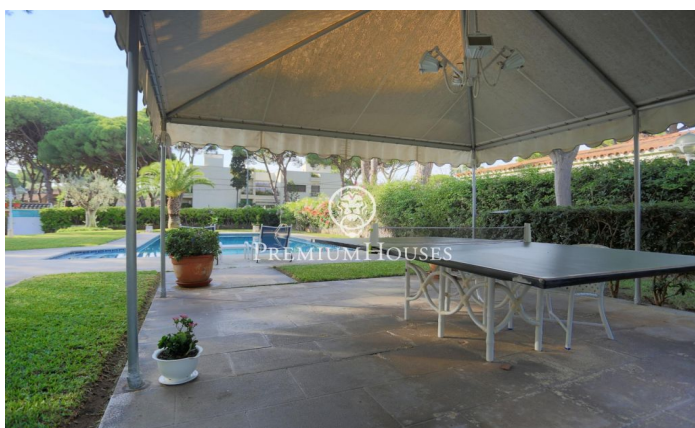

Contacta'ns per a més informació o per concretar una cita

Tel: +34 93 809 72 40

sitges@premiumhouses.com

www.premiumhouses.es