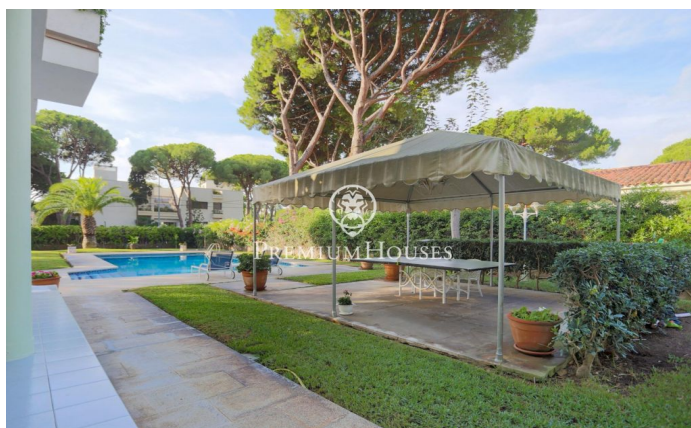

Contacta'ns per a més informació o per concretar una cita

Tel: +34 93 809 72 40

sitges@premiumhouses.com

www.premiumhouses.es