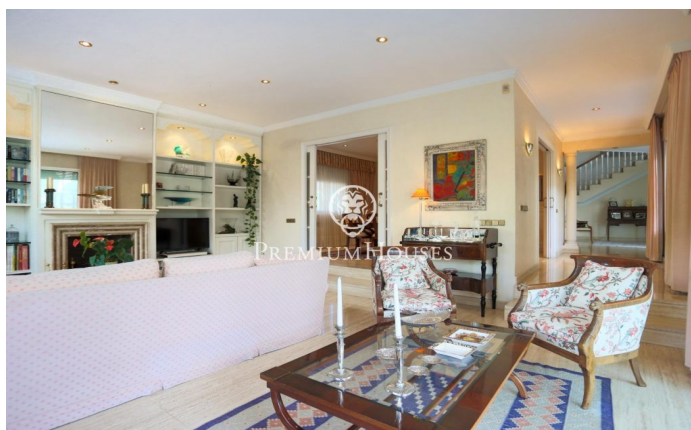

Contacta'ns per a més informació o per concretar una cita

Tel: +34 93 809 72 40

sitges@premiumhouses.com

www.premiumhouses.es