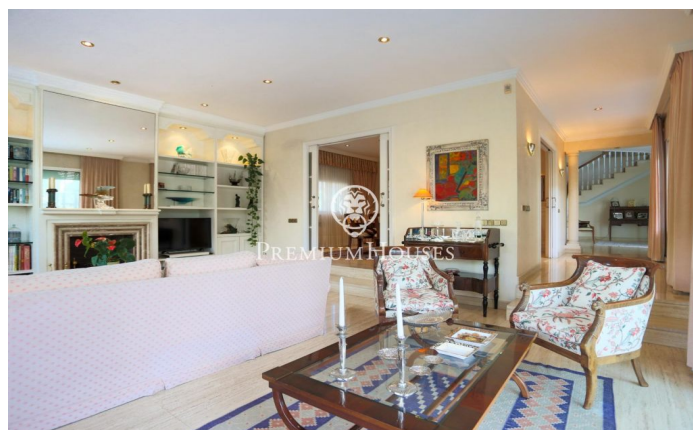

Contacta'ns per a més informació o per concretar una cita

Tel: +34 93 809 72 40

sitges@premiumhouses.com

www.premiumhouses.es