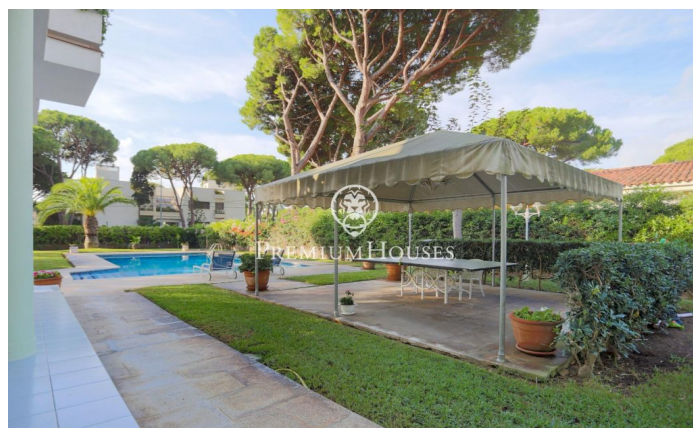

Contacta'ns per a més informació o per concretar una cita

Tel: +34 93 809 72 40

sitges@premiumhouses.com

www.premiumhouses.es