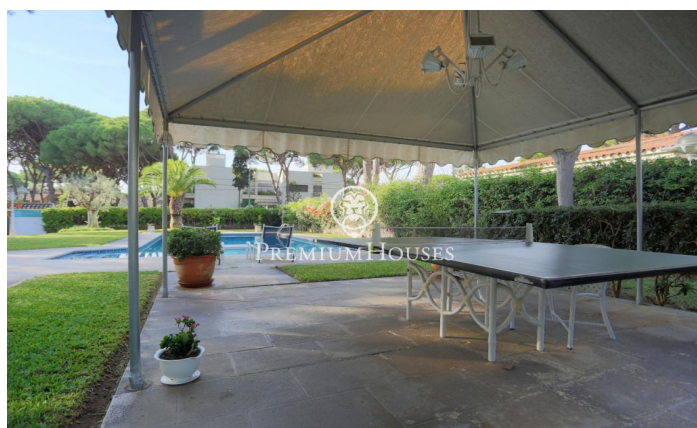

Contacta'ns per a més informació o per concretar una cita

Tel: +34 93 809 72 40

sitges@premiumhouses.com

www.premiumhouses.es