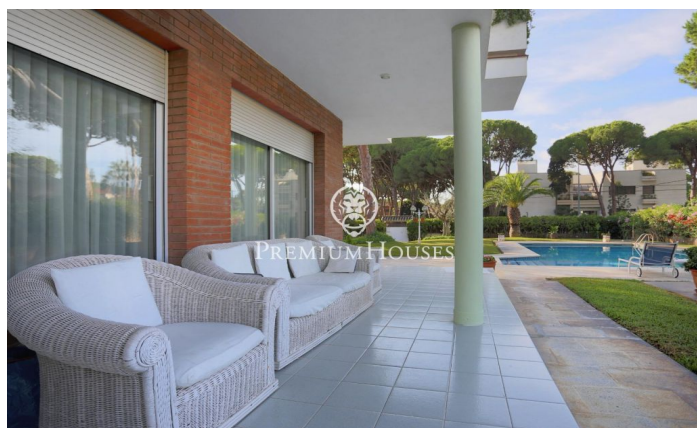

Contacta'ns per a més informació o per concretar una cita

Tel: +34 93 809 72 40

sitges@premiumhouses.com

www.premiumhouses.es