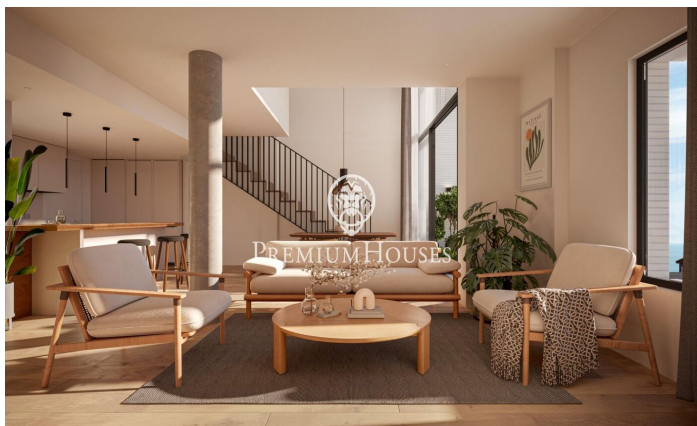

PREMIUMHOUSES
Excellence in Real Estate

Avda. Maresme, 143 Mataró
Tel: +34 93 798 88 99