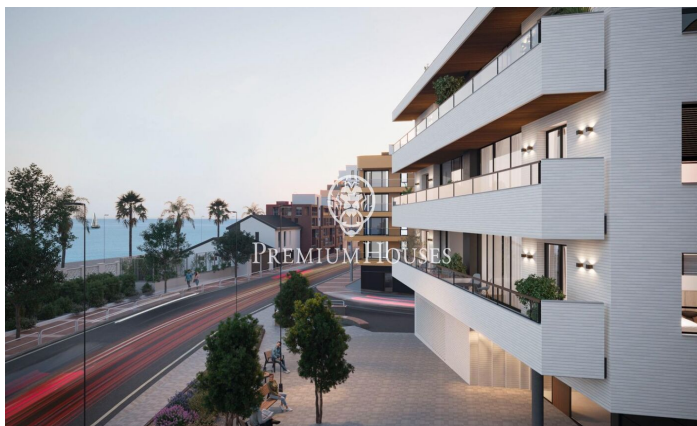

PREMIUMHOUSES
Excellence in Real Estate

Avda. Maresme, 143 Mataró
Tel: +34 93 798 88 99