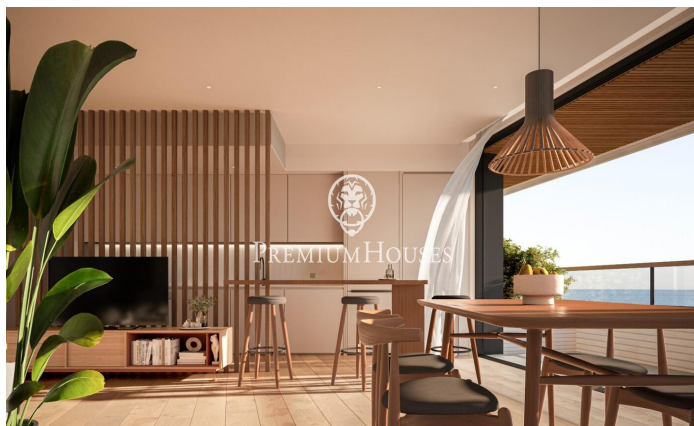

PREMIUMHOUSES
Excellence in Real Estate

Avda. Maresme, 143 Mataró
Tel: +34 93 798 88 99