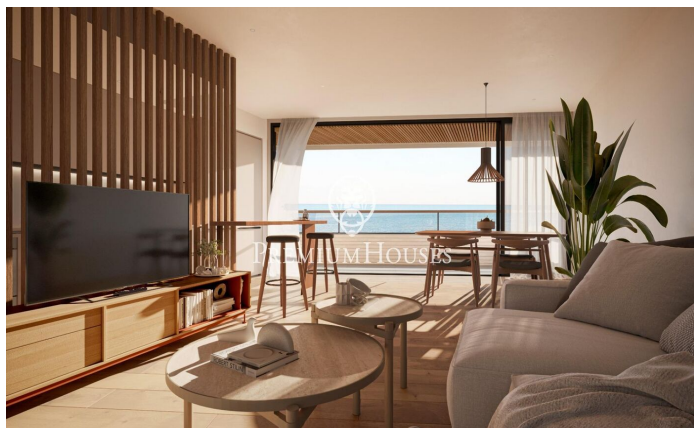

PREMIUMHOUSES
Excellence in Real Estate

Avda. Maresme, 143 Mataró
Tel: +34 93 798 88 99