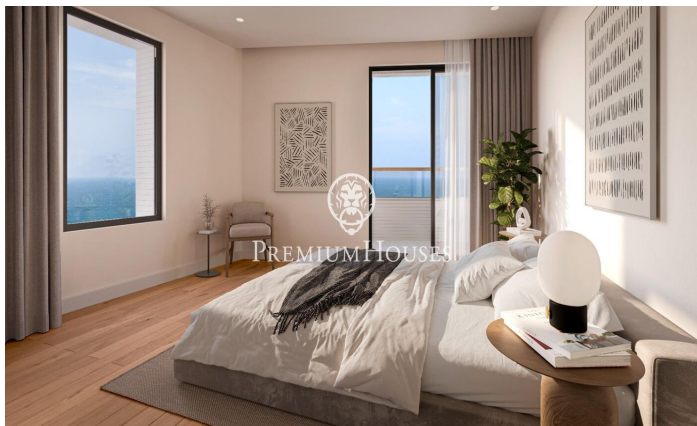

PREMIUMHOUSES
Excellence in Real Estate

Avda. Maresme, 143 Mataró
Tel: +34 93 798 88 99