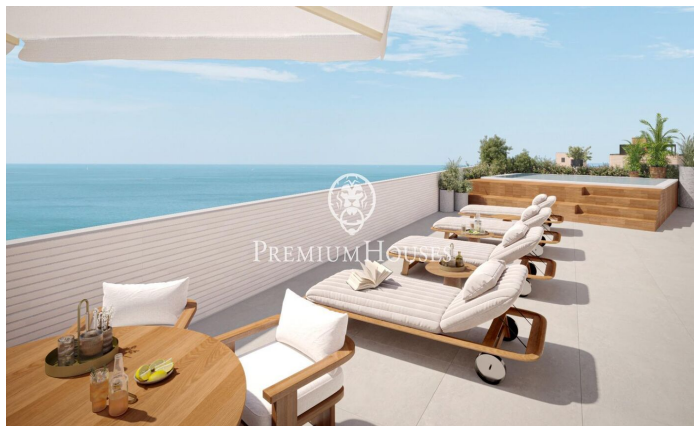

PREMIUMHOUSES
Excellence in Real Estate

Avda. Maresme, 143 Mataró
Tel: +34 93 798 88 99