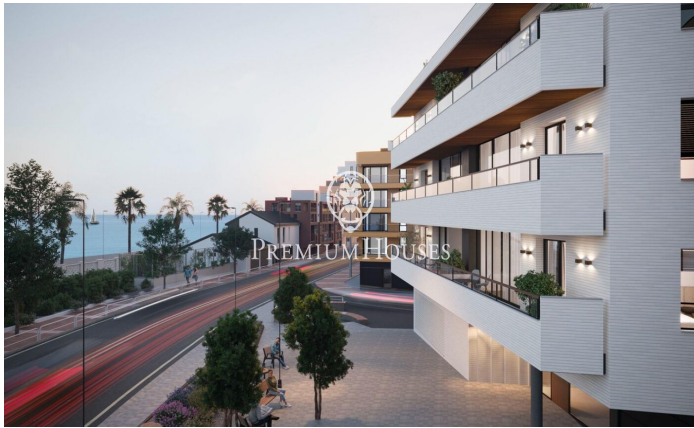

PREMIUMHOUSES
Excellence in Real Estate

Avda. Maresme, 143 Mataró
Tel: +34 93 798 88 99