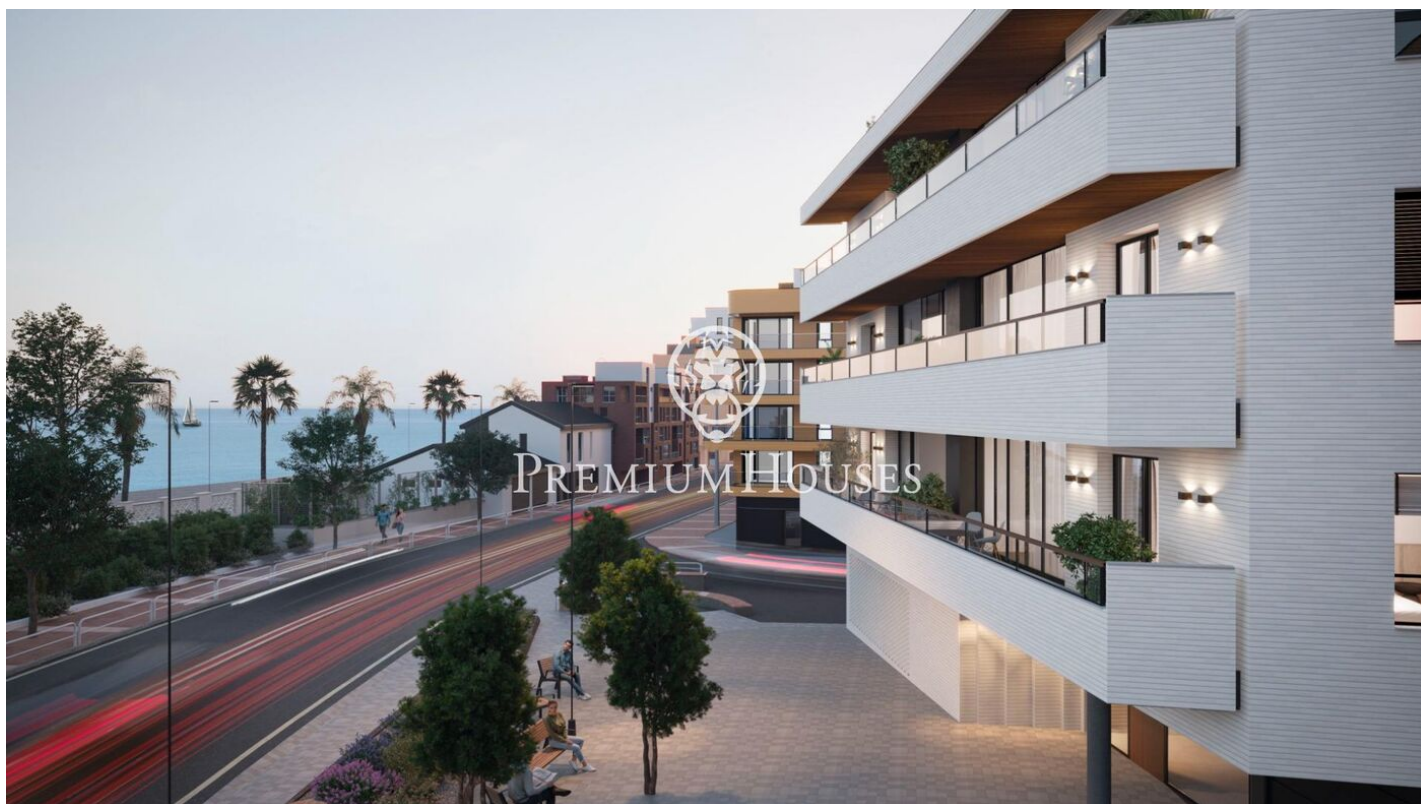

## Promoció obra nova Canet Brisa

Ref: PH103299

### Canet de Mar / Maresme/Barcelona Costa Norte

Edifici d'obra nova en primera línia de mar i amb vista buidades, amb excepcional ubicació al costat d'un gran pas subterrani d'accés a la platja. Excepcional promoció amb 12 pisos, 18 places de parking i 12 trasters. Immediat començament de les obres. Per a més informació i reserves contactar al 93 760 12 34. Comercialitza en Exclusiva Premium Houses Oficina de Sant Pol de Mar.