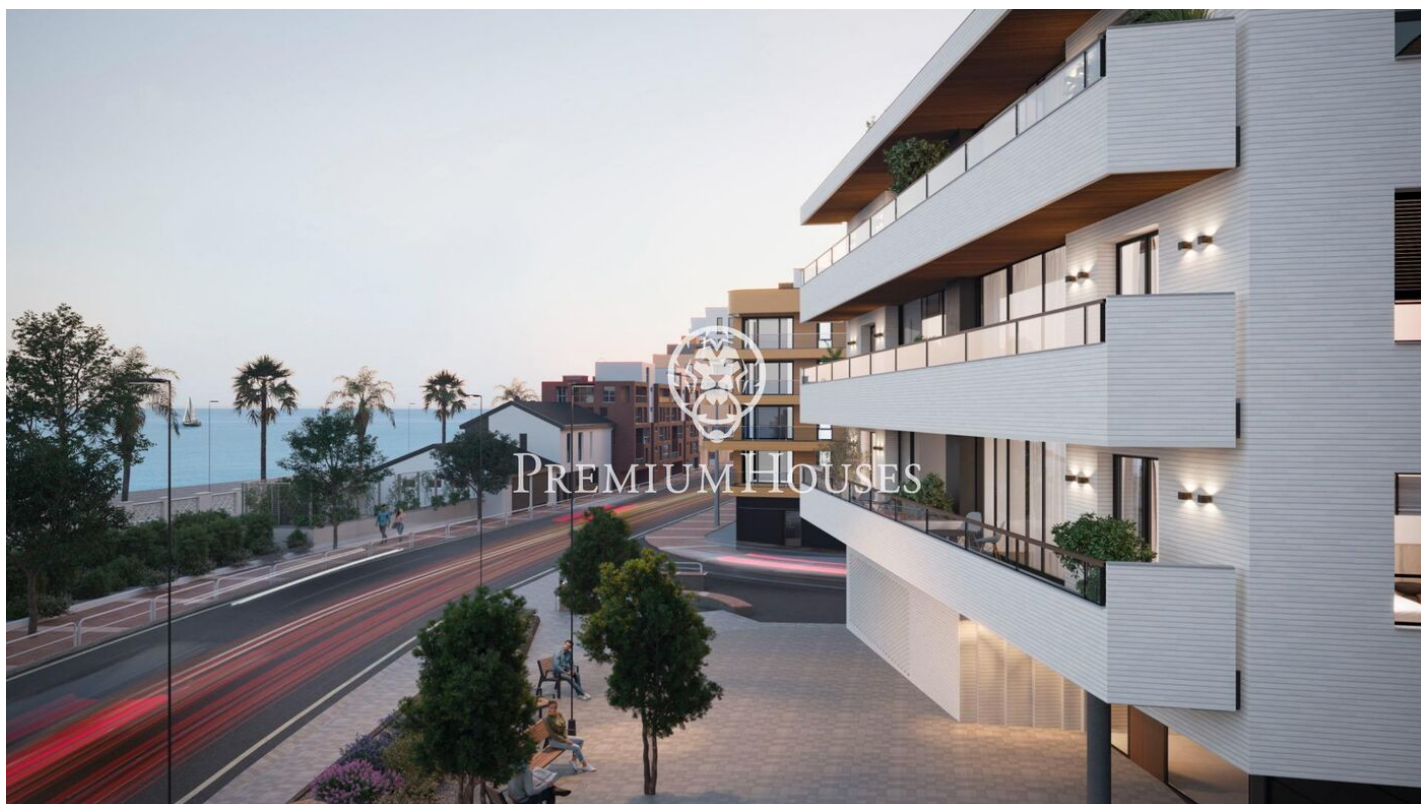

Promoció obra nova Canet Brisa

Ref: PH103299

Canet de Mar / Maresme/Barcelona Costa Norte

Edifici d'obra nova en primera línia de mar i amb vista buidades, amb excepcional ubicació al costat d'un gran pas subterrani d'accés a la platja. Excepcional promoció amb 12 pisos, 18 places de parking i 12 trasters. Immediat començament de les obres. Per a més informació i reserves contactar al 93 760 12 34. Comercialitza en Exclusiva Premium Houses Oficina de Sant Pol de Mar.