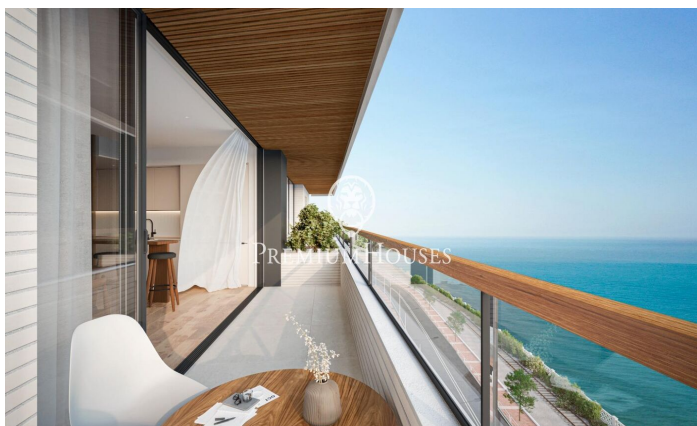

PREMIUMHOUSES
Excellence in Real Estate

Avda. Maresme, 143 Mataró
Tel: +34 93 798 88 99