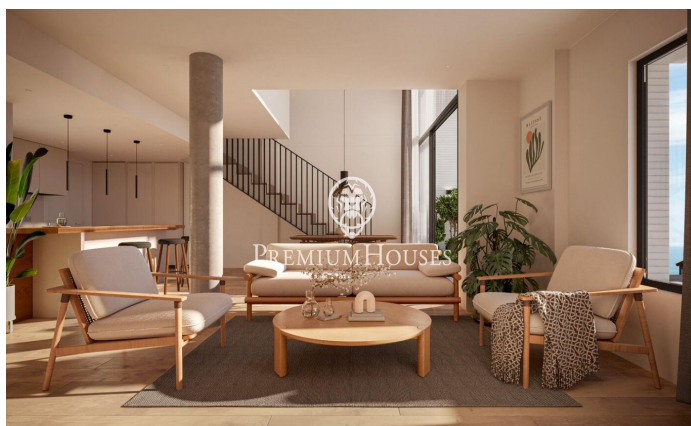

PREMIUMHOUSES
Excellence in Real Estate

Avda. Maresme, 143 Mataró
Tel: +34 93 798 88 99