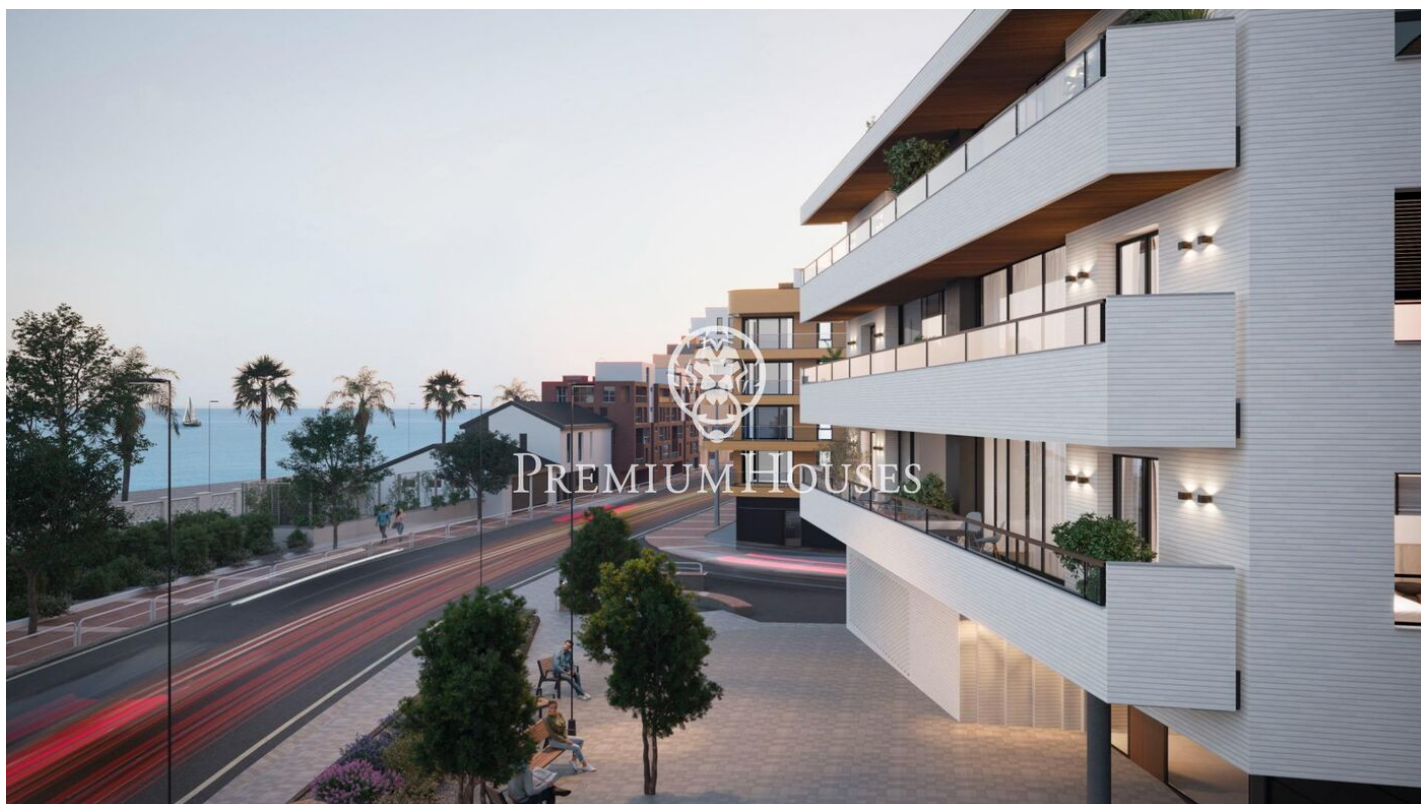

## Promoció obra nova Canet Brisa

Ref: PH103298

### Canet de Mar / Maresme/Barcelona Costa Norte

Edifici d'obra nova en primera línia de mar i amb vista buidades, amb excepcional ubicació al costat d'un gran pas subterrani d'accés a la platja. Excepcional promoció amb 12 pisos, 18 places de parking i 12 trasters. Immediat començament de les obres. Per a més informació i reserves contactar al 93 760 12 34. Comercialitza en Exclusiva Premium Houses Oficina de Sant Pol de Mar.