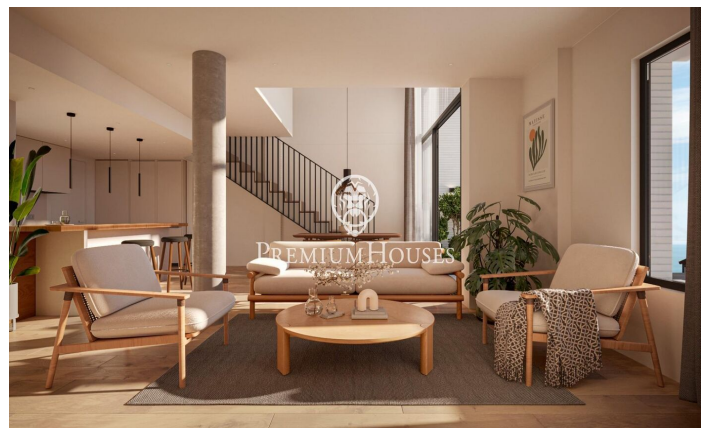

Promoció obra nova Canet Brisa

Ref: PH103298

Canet de Mar / Maresme/Barcelona Costa Norte

Edifici d'obra nova en primera línia de mar i amb vista buidades, amb excepcional ubicació al costat d'un gran pas subterrani d'accés a la platja. Excepcional promoció amb 12 pisos, 18 places de parquing i 12 trasters. Immediat començament de les obres. Per a més informació i reserves contactar al 93 760 12 34. Comercialitza en Exclusiva Premium Houses Oficina de Sant Pol de Mar.

372.000 €

77 m²
2 Habitacions
1 Bany complet
Piscina
AACC
Calefacció
Vistes al mar
Traster
Ascensor
Terrassa
Balcó
Armaris encastats

Barcelona Coast, the best place to live
Over 2,500 hours of sun per year