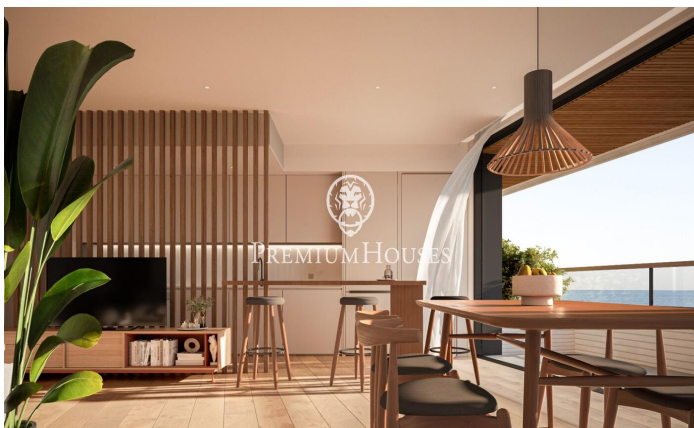

Promoció obra nova Canet Brisa

Ref: PH103298

Canet de Mar / Maresme/Barcelona Costa Norte

Edifici d'obra nova en primera línia de mar i amb vista buidades, amb excepcional ubicació al costat d'un gran pas subterrani d'accés a la platja. Excepcional promoció amb 12 pisos, 18 places de parquing i 12 trasters. Immediat començament de les obres. Per a més informació i reserves contactar al 93 760 12 34. Comercialitza en Exclusiva Premium Houses Oficina de Sant Pol de Mar.

372.000 €

77 m²
2 Habitacions
1 Bany complet
Piscina
AACC
Calefacció
Vistes al mar
Traster
Ascensor
Terrassa
Balcó
Armaris encastats

Barcelona Coast, the best place to live
Over 2,500 hours of sun per year