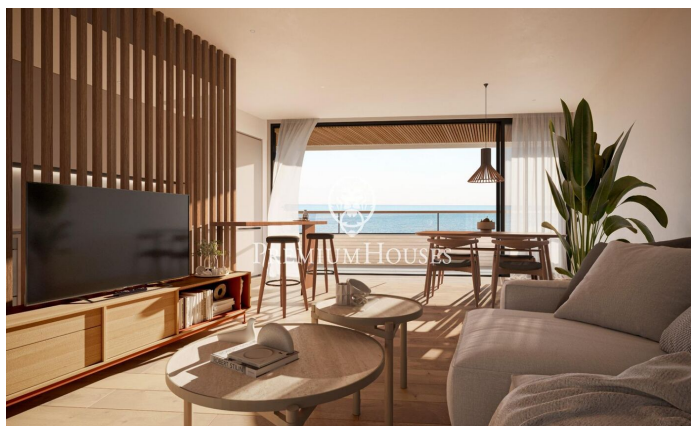

PREMIUMHOUSES
Excellence in Real Estate

Avda. Maresme, 143 Mataró
Tel: +34 93 798 88 99