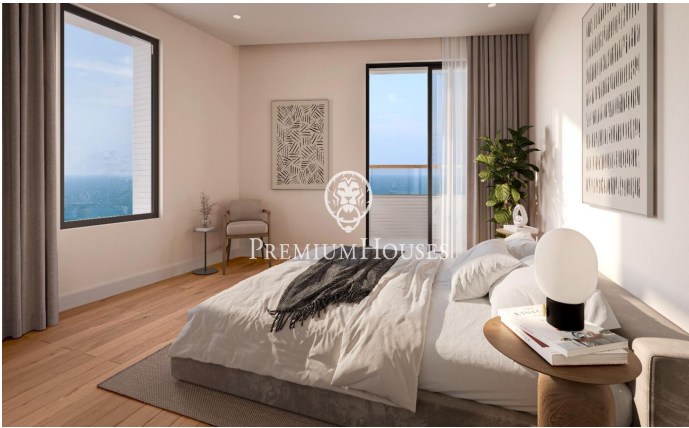

Barcelona Coast, the best place to live
Over 2,500 hours of sun per year

Contacta'ns per a més informació o per concretar una cita

Tel: +34 93 798 88 99

info@premiumhouses.com

www.premiumhouses.es