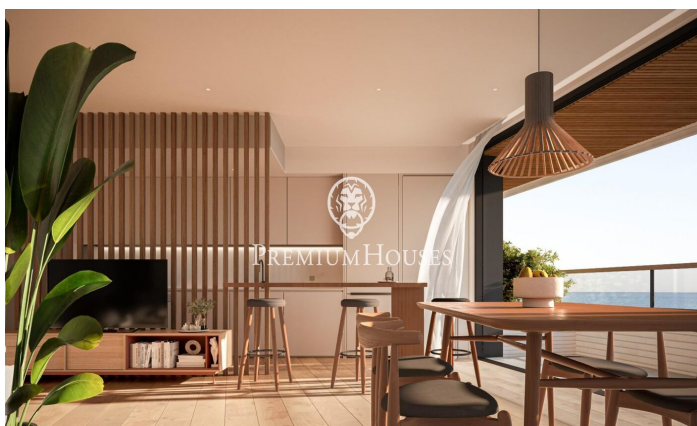

PREMIUMHOUSES
Excellence in Real Estate

Avda. Maresme, 143 Mataró
Tel: +34 93 798 88 99