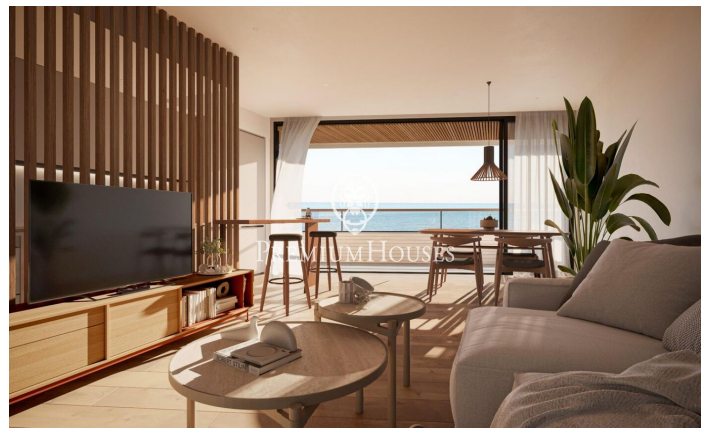

Promoció obra nova Canet Brisa

Ref: PH103298

Canet de Mar / Maresme/Barcelona Costa Norte

Edifici d'obra nova en primera línia de mar i amb vista buidades, amb excepcional ubicació al costat d'un gran pas subterrani d'accés a la platja. Excepcional promoció amb 12 pisos, 18 places de parquing i 12 trasters. Immediat començament de les obres. Per a més informació i reserves contactar al 93 760 12 34. Comercialitza en Exclusiva Premium Houses Oficina de Sant Pol de Mar.

372.000 €

77 m²
2 Habitacions
1 Bany complet
Piscina
AACC
Calefacció
Vistes al mar
Traster
Ascensor
Terrassa
Balcó
Armaris encastats

Barcelona Coast, the best place to live
Over 2,500 hours of sun per year