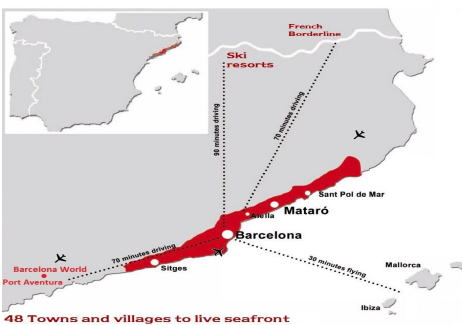

Barcelona Coast, the best place to live
Over 2,500 hours of sun per year