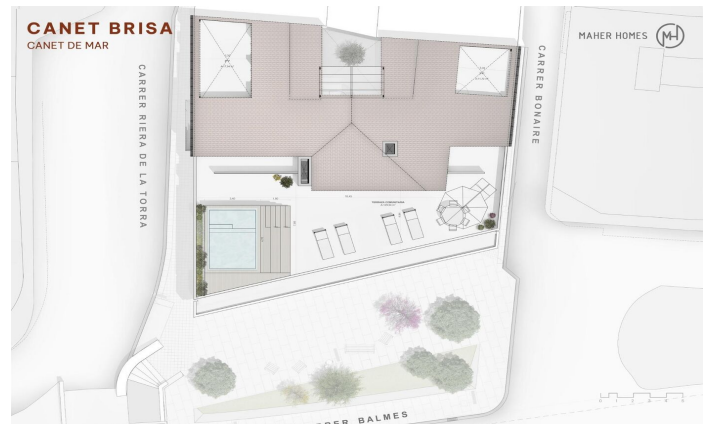

Barcelona Coast, the best place to live
Over 2,500 hours of sun per year

Contacta'ns per a més informació o per concretar una cita

Tel: +34 93 798 88 99

info@premiumhouses.com

www.premiumhouses.es