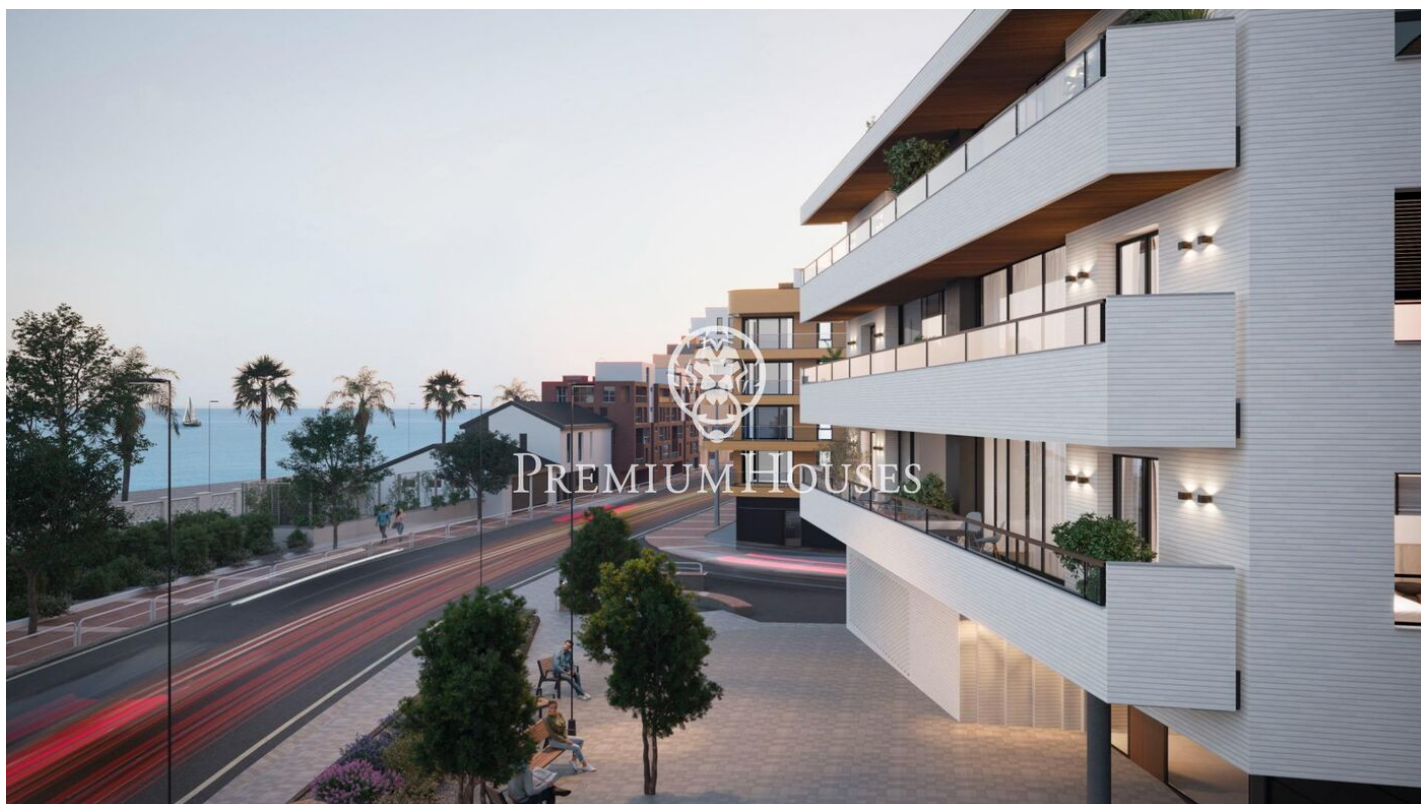

Promoció obra nova Canet Brisa

Ref: PH103298

Canet de Mar / Maresme/Barcelona Costa Norte

Edifici d'obra nova en primera línia de mar i amb vista buidades, amb excepcional ubicació al costat d'un gran pas subterrani d'accés a la platja. Excepcional promoció amb 12 pisos, 18 places de parquing i 12 trasters. Immediat començament de les obres. Per a més informació i reserves contactar al 93 760 12 34. Comercialitza en Exclusiva Premium Houses Oficina de Sant Pol de Mar.