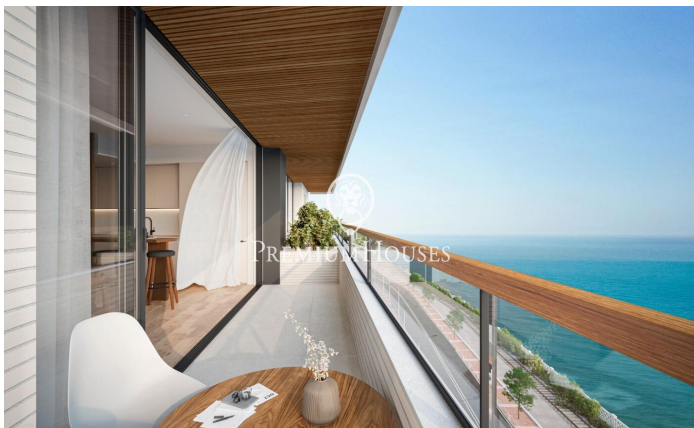

Promoció obra nova Canet Brisa

Ref: PH103298

Canet de Mar / Maresme/Barcelona Costa Norte

Edifici d'obra nova en primera línia de mar i amb vista buidades, amb excepcional ubicació al costat d'un gran pas subterrani d'accés a la platja. Excepcional promoció amb 12 pisos, 18 places de parquing i 12 trasters. Immediat començament de les obres. Per a més informació i reserves contactar al 93 760 12 34. Comercialitza en Exclusiva Premium Houses Oficina de Sant Pol de Mar.

372.000 €

77 m²
2 Habitacions
1 Bany complet
Piscina
AACC
Calefacció
Vistes al mar
Traster
Ascensor
Terrassa
Balcó
Armaris encastats

Barcelona Coast, the best place to live
Over 2,500 hours of sun per year