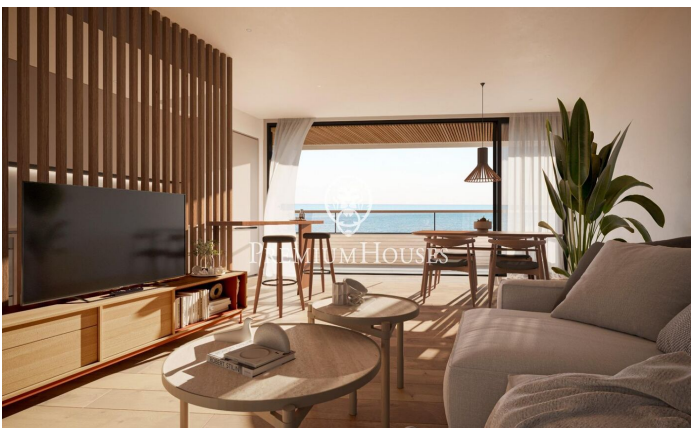

Promoció obra nova Canet Brisa

Ref: PH103297

Canet de Mar / Maresme/Barcelona Costa Norte

Edifici d'obra nova en primera línia de mar i amb vista buidades, amb excepcional ubicació al costat d'un gran pas subterrani d'accés a la platja. Excepcional promoció amb 12 pisos, 18 places de parking i 12 trasters. Immediat començament de les obres. Per a més informació i reserves contactar al 93 760 12 34. Comercialitza en Exclusiva Premium Houses Oficina de Sant Pol de Mar.

395.000 €

89 m²
3 Habitacions
2 Banys
Piscina
AACC
Calefacció
Vistes al mar
Traster
Ascensor
Terrassa
Balcó
Armaris encastats

Barcelona Coast, the best place to live
Over 2,500 hours of sun per year

Contacta'ns per a més informació o per concretar una cita