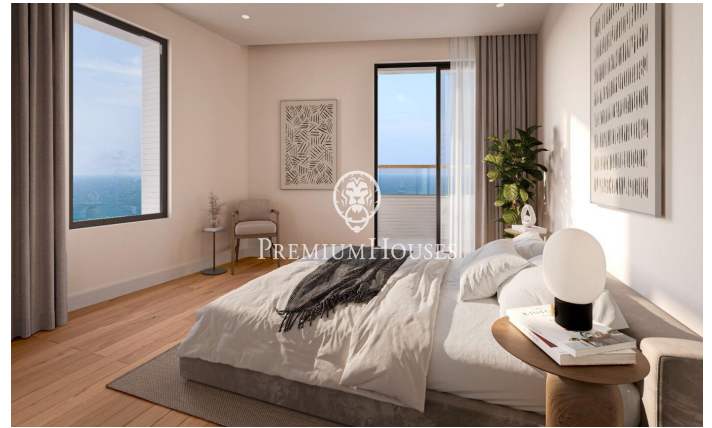

Promoció obra nova Canet Brisa

Ref: PH103297

Canet de Mar / Maresme/Barcelona Costa Norte

Edifici d'obra nova en primera línia de mar i amb vista buidades, amb excepcional ubicació al costat d'un gran pas subterrani d'accés a la platja. Excepcional promoció amb 12 pisos, 18 places de parking i 12 trasters. Immediat començament de les obres. Per a més informació i reserves contactar al 93 760 12 34. Comercialitza en Exclusiva Premium Houses Oficina de Sant Pol de Mar.

395.000 €

89 m²
3 Habitacions
2 Banys
Piscina
AACC
Calefacció
Vistes al mar
Traster
Ascensor
Terrassa
Balcó
Armaris encastats

Barcelona Coast, the best place to live
Over 2,500 hours of sun per year

Contacta'ns per a més informació o per concretar una cita