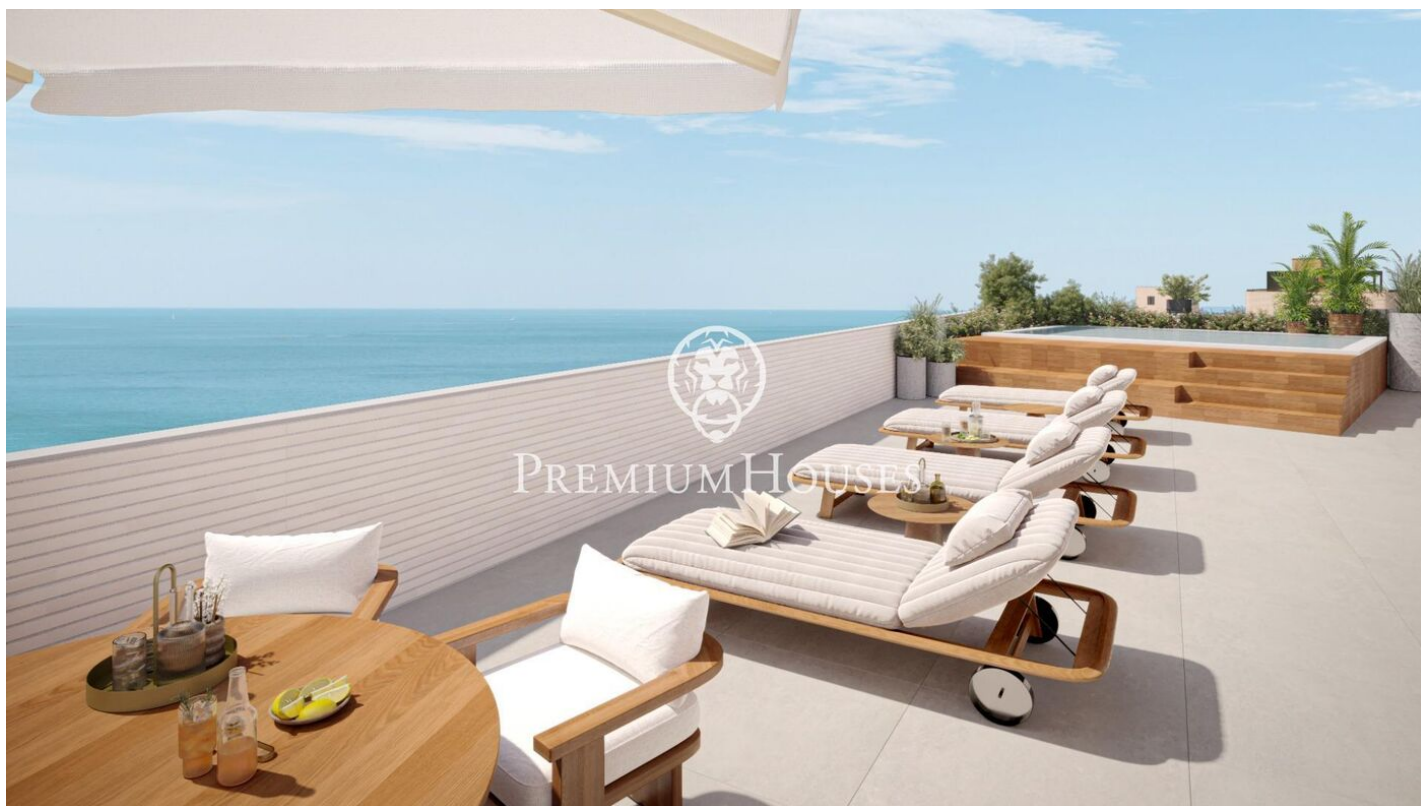

Promoció obra nova Canet Brisa

Ref: PH103297

Canet de Mar / Maresme/Barcelona Costa Norte

Edifici d'obra nova en primera línia de mar i amb vista buidades, amb excepcional ubicació al costat d'un gran pas subterrani d'accés a la platja. Excepcional promoció amb 12 pisos, 18 places de parking i 12 trasters. Immediat començament de les obres. Per a més informació i reserves contactar al 93 760 12 34. Comercialitza en Exclusiva Premium Houses Oficina de Sant Pol de Mar.

395.000 €

89 m²
3 Habitacions
2 Banys
Piscina
AACC
Calefacció
Vistes al mar
Traster
Ascensor
Terrassa
Balcó
Armaris encastats

Barcelona Coast, the best place to live
Over 2,500 hours of sun per year

Contacta'ns per a més informació o per concretar una cita