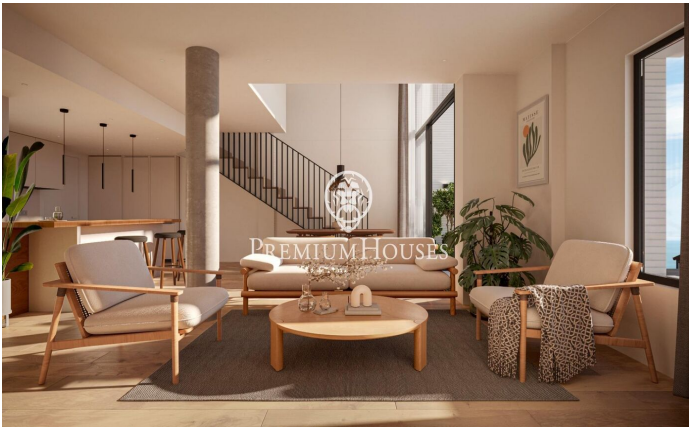

Barcelona Coast, the best place to live
Over 2,500 hours of sun per year

Contacta'ns per a més informació o per concretar una cita

Tel: +34 93 798 88 99

info@premiumhouses.com

www.premiumhouses.es