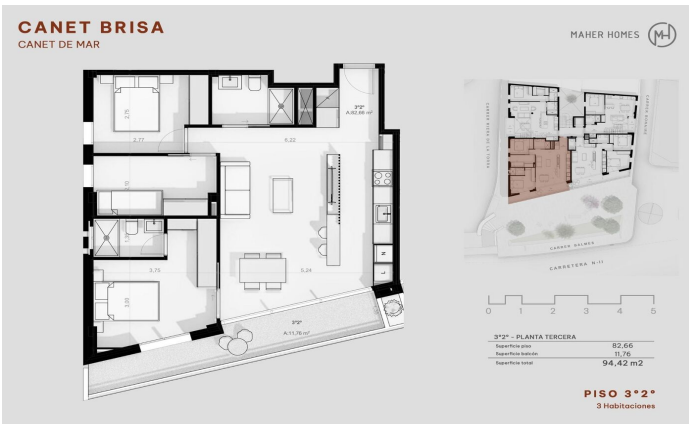

Barcelona Coast, the best place to live
Over 2,500 hours of sun per year

Contacta'ns per a més informació o per concretar una cita

Tel: +34 93 798 88 99

info@premiumhouses.com

www.premiumhouses.es