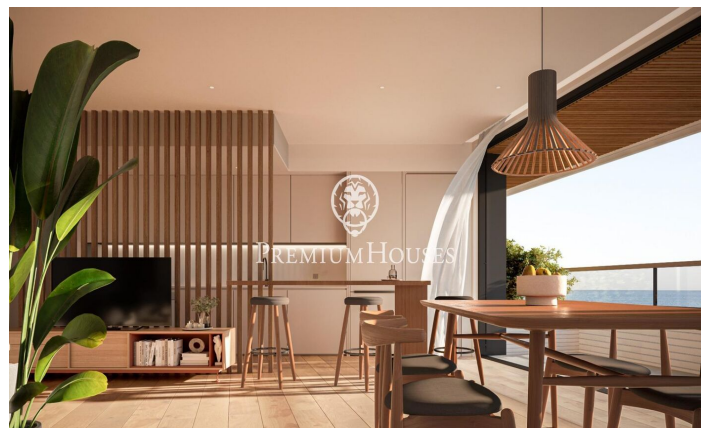

Promoció obra nova Canet Brisa

Ref: PH103297

Canet de Mar / Maresme/Barcelona Costa Norte

Edifici d'obra nova en primera línia de mar i amb vista buidades, amb excepcional ubicació al costat d'un gran pas subterrani d'accés a la platja. Excepcional promoció amb 12 pisos, 18 places de parking i 12 trasters. Immediat començament de les obres. Per a més informació i reserves contactar al 93 760 12 34. Comercialitza en Exclusiva Premium Houses Oficina de Sant Pol de Mar.

395.000 €

89 m²
3 Habitacions
2 Banys
Piscina
AACC
Calefacció
Vistes al mar
Traster
Ascensor
Terrassa
Balcó
Armaris encastats

Barcelona Coast, the best place to live
Over 2,500 hours of sun per year

Contacta'ns per a més informació o per concretar una cita