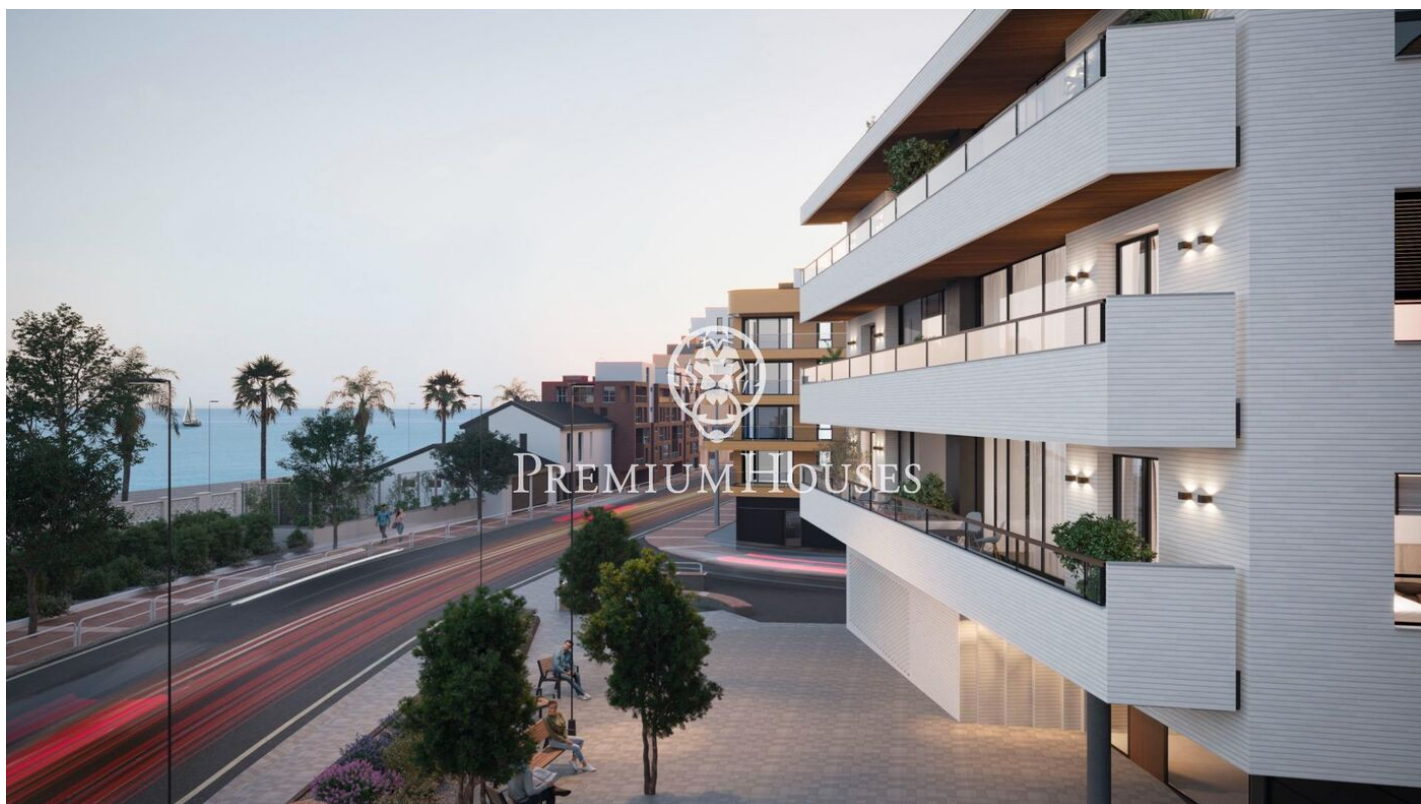

## Promoció obra nova Canet Brisa

Ref: PH103296

### Canet de Mar / Maresme/Barcelona Costa Norte

Edifici d'obra nova en primera línia de mar i amb vista buidades, amb excepcional ubicació al costat d'un gran pas subterrani d'accés a la platja. Excepcional promoció amb 12 pisos, 18 places de parquing i 12 trasters. Immediat començament de les obres. Per a més informació i reserves contactar al 93 760 12 34. Comercialitza en Exclusiva Premium Houses Oficina de Sant Pol de Mar.