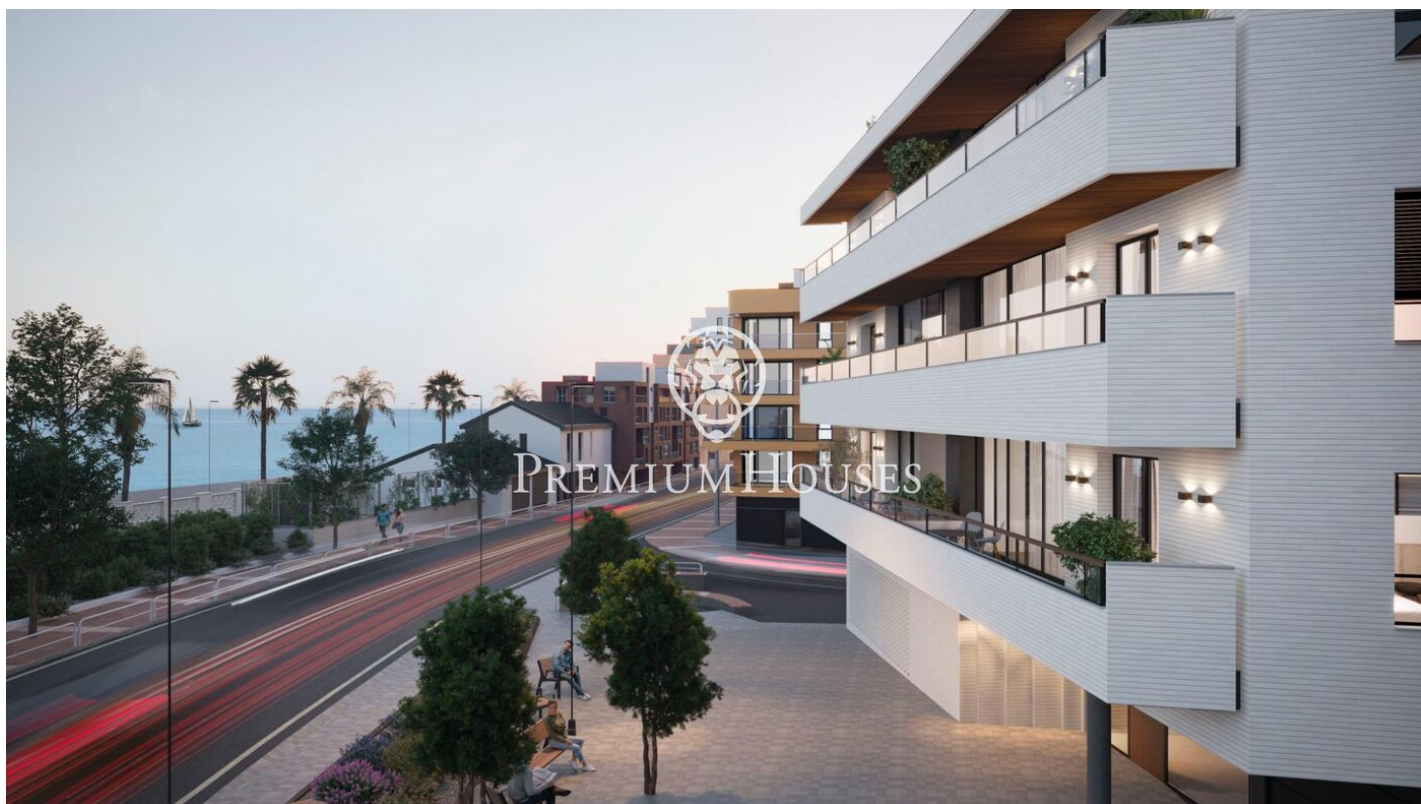

Promoció obra nova Canet Brisa

Ref: PH103296

Canet de Mar / Maresme/Barcelona Costa Norte

Edifici d'obra nova en primera línia de mar i amb vista buidades, amb excepcional ubicació al costat d'un gran pas subterrani d'accés a la platja. Excepcional promoció amb 12 pisos, 18 places de parking i 12 trasters. Immediat començament de les obres. Per a més informació i reserves contactar al 93 760 12 34. Comercialitza en Exclusiva Premium Houses Oficina de Sant Pol de Mar.