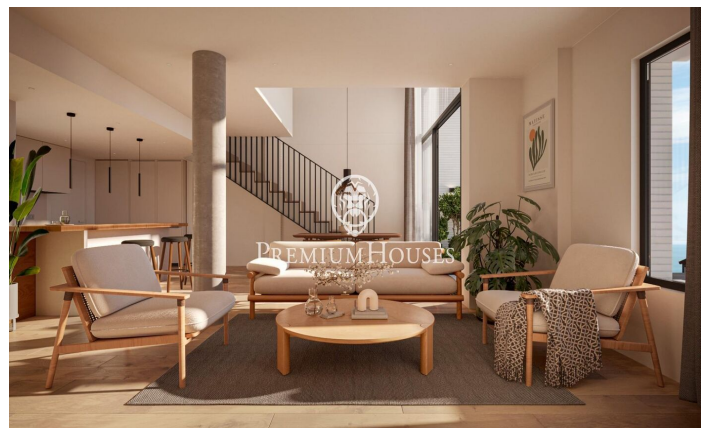

### Canet de Mar / Maresme/Barcelona Costa Norte

Edifici d'obra nova en primera línia de mar i amb vista buidades, amb excepcional ubicació al costat d'un gran pas subterrani d'accés a la platja. Excepcional promoció amb 12 pisos, 18 places de parking i 12 trasters. Immediat començament de les obres. Per a més informació i reserves contactar al 93 760 12 34. Comercialitza en Exclusiva Premium Houses Oficina de Sant Pol de Mar.