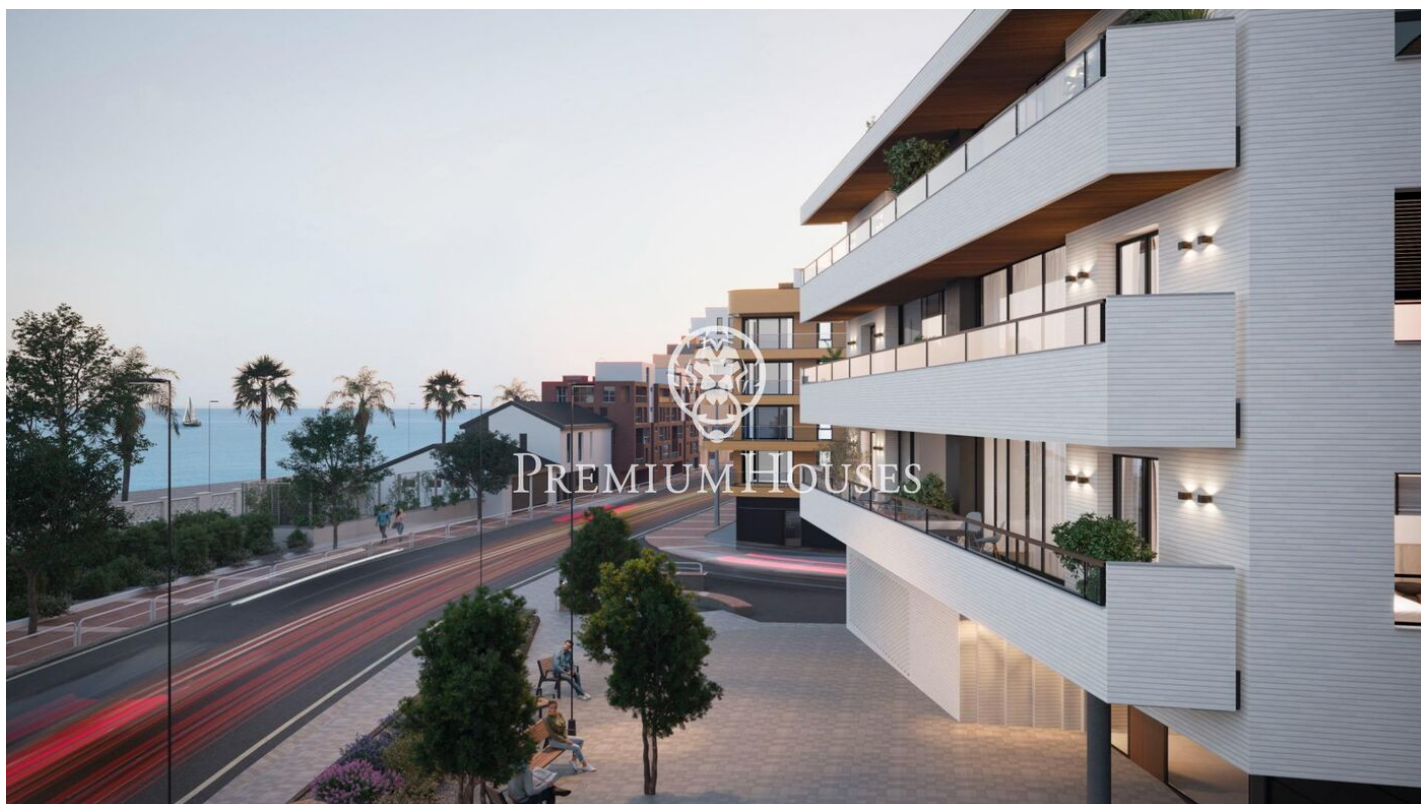

## Promoció obra nova Canet Brisa

Ref: PH103296

### Canet de Mar / Maresme/Barcelona Costa Norte

Edifici d'obra nova en primera línia de mar i amb vista buidades, amb excepcional ubicació al costat d'un gran pas subterrani d'accés a la platja. Excepcional promoció amb 12 pisos, 18 places de parking i 12 trasters. Immediat començament de les obres. Per a més informació i reserves contactar al 93 760 12 34. Comercialitza en Exclusiva Premium Houses Oficina de Sant Pol de Mar.