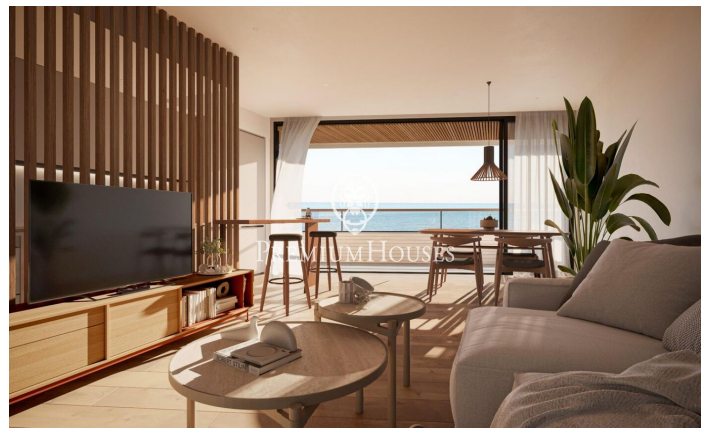

### Canet de Mar / Maresme/Barcelona Costa Norte

Edifici d'obra nova en primera línia de mar i amb vista buidades, amb excepcional ubicació al costat d'un gran pas subterrani d'accés a la platja. Excepcional promoció amb 12 pisos, 18 places de parking i 12 trasters. Immediat començament de les obres. Per a més informació i reserves contactar al 93 760 12 34. Comercialitza en Exclusiva Premium Houses Oficina de Sant Pol de Mar.