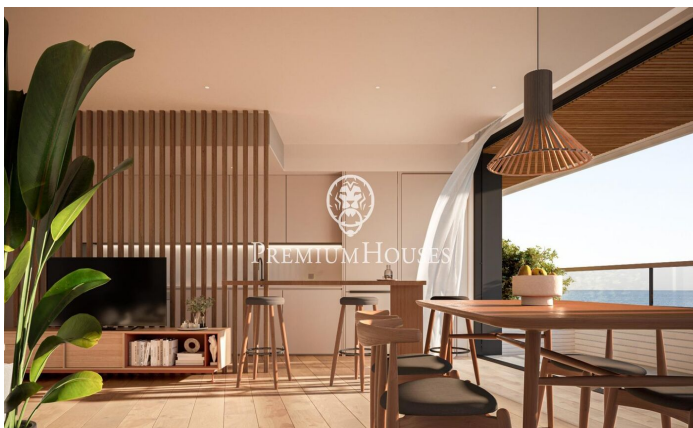

Promoció obra nova Canet Brisa

Ref: PH103295

Canet de Mar / Maresme/Barcelona Costa Norte

Edifici d'obra nova en primera línia de mar i amb vista buidades, amb excepcional ubicació al costat d'un gran pas subterrani d'accés a la platja. Excepcional promoció amb 12 pisos, 18 places de parking i 12 trasters. Immediat començament de les obres. Per a més informació i reserves contactar al 93 760 12 34. Comercialitza en Exclusiva Premium Houses Oficina de Sant Pol de Mar.

225.000 €

50 m²
2 Habitacions
1 Bany complet
Piscina
AACC
Calefacció
Traster
Ascensor
Terrassa
Balcó
Armaris encastats

Barcelona Coast, the best place to live
Over 2,500 hours of sun per year

Contacta'ns per a més informació o per concretar una cita