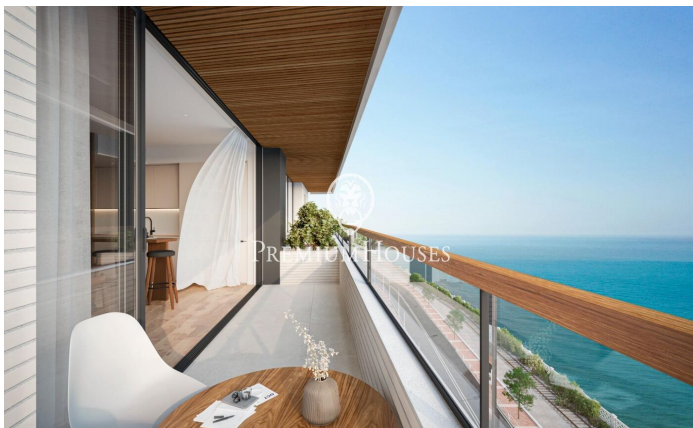

Promoció obra nova Canet Brisa

Ref: PH103295

Canet de Mar / Maresme/Barcelona Costa Norte

Edifici d'obra nova en primera línia de mar i amb vista buidades, amb excepcional ubicació al costat d'un gran pas subterrani d'accés a la platja. Excepcional promoció amb 12 pisos, 18 places de parking i 12 trasters. Immediat començament de les obres. Per a més informació i reserves contactar al 93 760 12 34. Comercialitza en Exclusiva Premium Houses Oficina de Sant Pol de Mar.

225.000 €

50 m²
2 Habitacions
1 Bany complet
Piscina
AACC
Calefacció
Traster
Ascensor
Terrassa
Balcó
Armaris encastats

Barcelona Coast, the best place to live
Over 2,500 hours of sun per year

Contacta'ns per a més informació o per concretar una cita