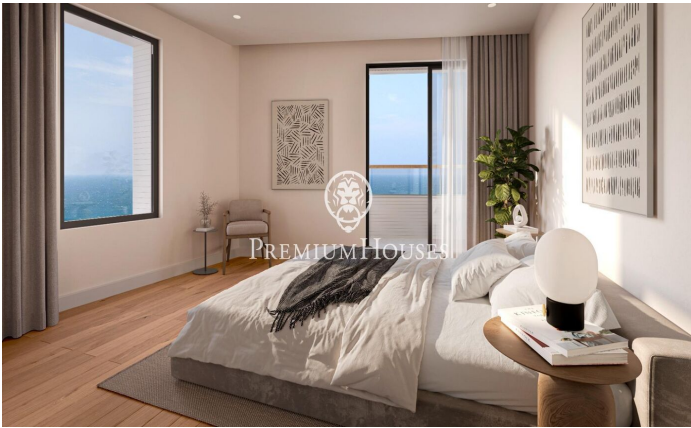

Promoció obra nova Canet Brisa

Ref: PH103293

Canet de Mar / Maresme/Barcelona Costa Norte

Edifici d'obra nova en primera línia de mar i amb vista buidades, amb excepcional ubicació al costat d'un gran pas subterrani d'accés a la platja. Excepcional promoció amb 12 pisos, 18 places de parking i 12 trasters. Immediat començament de les obres. Per a més informació i reserves contactar al 93 760 12 34. Comercialitza en Exclusiva Premium Houses Oficina de Sant Pol de Mar.

390.000 €

89 m²
3 Habitacions
2 Banys
Piscina
AACC
Calefacció
Vistes al mar
Traster
Ascensor
Terrassa
Balcó
Armaris encastats

Barcelona Coast, the best place to live
Over 2,500 hours of sun per year

Contacta'ns per a més informació o per concretar una cita