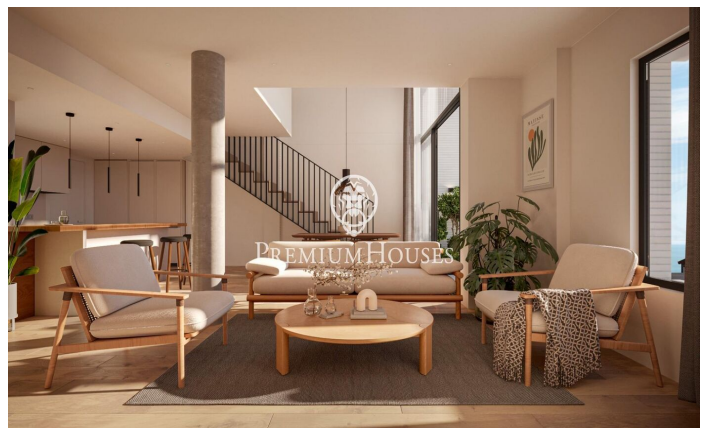

Promoció obra nova Canet Brisa

Ref: PH103293

Canet de Mar / Maresme/Barcelona Costa Norte

Edifici d'obra nova en primera línia de mar i amb vista buidades, amb excepcional ubicació al costat d'un gran pas subterrani d'accés a la platja. Excepcional promoció amb 12 pisos, 18 places de parking i 12 trasters. Immediat començament de les obres. Per a més informació i reserves contactar al 93 760 12 34. Comercialitza en Exclusiva Premium Houses Oficina de Sant Pol de Mar.

390.000 €

89 m²
3 Habitacions
2 Banys
Piscina
AACC
Calefacció
Vistes al mar
Traster
Ascensor
Terrassa
Balcó
Armaris encastats

Barcelona Coast, the best place to live
Over 2,500 hours of sun per year

Contacta'ns per a més informació o per concretar una cita