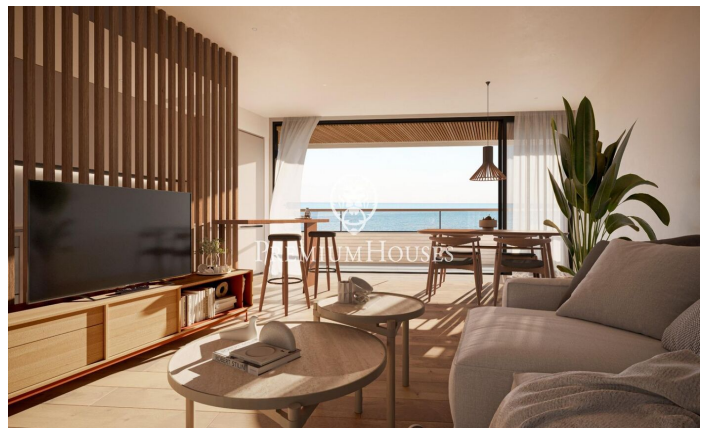

Promoció obra nova Canet Brisa

Ref: PH103293

Canet de Mar / Maresme/Barcelona Costa Norte

Edifici d'obra nova en primera línia de mar i amb vista buidades, amb excepcional ubicació al costat d'un gran pas subterrani d'accés a la platja. Excepcional promoció amb 12 pisos, 18 places de parking i 12 trasters. Immediat començament de les obres. Per a més informació i reserves contactar al 93 760 12 34. Comercialitza en Exclusiva Premium Houses Oficina de Sant Pol de Mar.

390.000 €

89 m²
3 Habitacions
2 Banys
Piscina
AACC
Calefacció
Vistes al mar
Traster
Ascensor
Terrassa
Balcó
Armaris encastats

Barcelona Coast, the best place to live
Over 2,500 hours of sun per year

Contacta'ns per a més informació o per concretar una cita