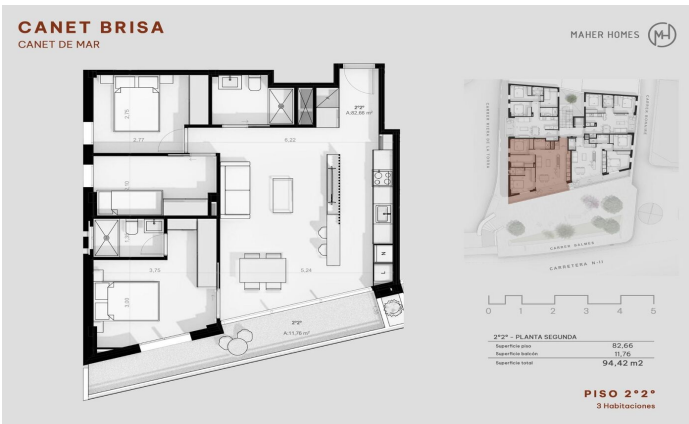

Barcelona Coast, the best place to live
Over 2,500 hours of sun per year

Contacta'ns per a més informació o per concretar una cita

Tel: +34 93 798 88 99

info@premiumhouses.com

www.premiumhouses.es