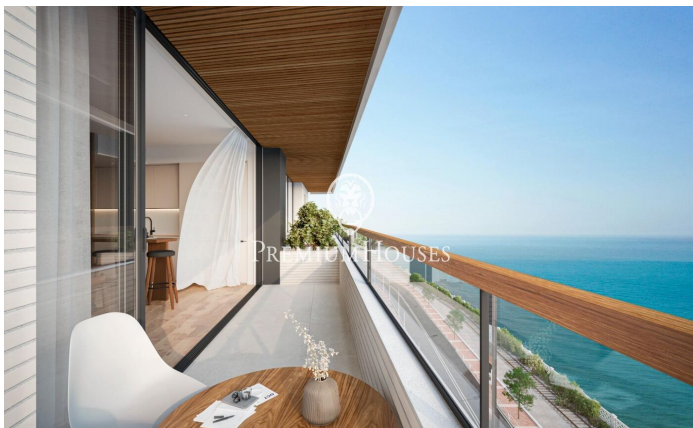

Promoció obra nova Canet Brisa

Ref: PH103293

Canet de Mar / Maresme/Barcelona Costa Norte

Edifici d'obra nova en primera línia de mar i amb vista buidades, amb excepcional ubicació al costat d'un gran pas subterrani d'accés a la platja. Excepcional promoció amb 12 pisos, 18 places de parking i 12 trasters. Immediat començament de les obres. Per a més informació i reserves contactar al 93 760 12 34. Comercialitza en Exclusiva Premium Houses Oficina de Sant Pol de Mar.

395.000 €

94 m²
3 Habitacions
2 Banys
Piscina
AACC
Calefacció
Vistes al mar
Traster
Ascensor
Terrassa
Balcó
Armaris encastats

Barcelona Coast, the best place to live
Over 2,500 hours of sun per year

Contacta'ns per a més informació o per concretar una cita