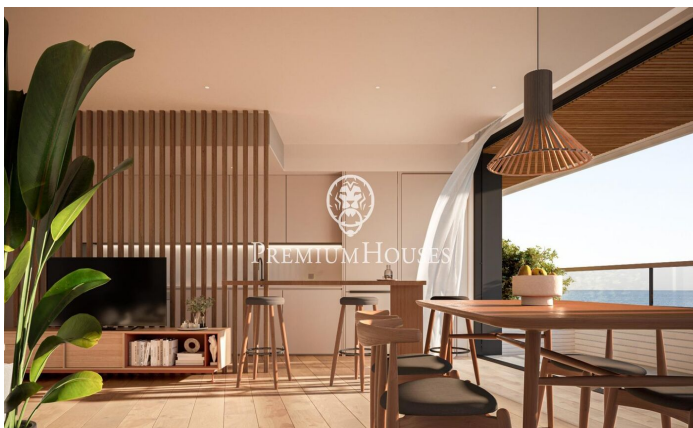

Promoció obra nova Canet Brisa

Ref: PH103293

Canet de Mar / Maresme/Barcelona Costa Norte

Edifici d'obra nova en primera línia de mar i amb vista buidades, amb excepcional ubicació al costat d'un gran pas subterrani d'accés a la platja. Excepcional promoció amb 12 pisos, 18 places de parking i 12 trasters. Immediat començament de les obres. Per a més informació i reserves contactar al 93 760 12 34. Comercialitza en Exclusiva Premium Houses Oficina de Sant Pol de Mar.

395.000 €

94 m²
3 Habitacions
2 Banys
Piscina
AACC
Calefacció
Vistes al mar
Traster
Ascensor
Terrassa
Balcó
Armaris encastats

Barcelona Coast, the best place to live
Over 2,500 hours of sun per year

Contacta'ns per a més informació o per concretar una cita