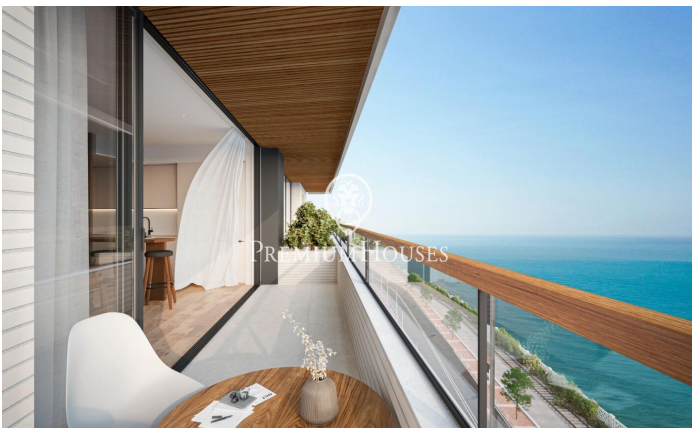

Promoció obra nova Canet Brisa

Ref: PH103293

Canet de Mar / Maresme/Barcelona Costa Norte

Edifici d'obra nova en primera línia de mar i amb vista buidades, amb excepcional ubicació al costat d'un gran pas subterrani d'accés a la platja. Excepcional promoció amb 12 pisos, 18 places de parking i 12 trasters. Immediat començament de les obres. Per a més informació i reserves contactar al 93 760 12 34. Comercialitza en Exclusiva Premium Houses Oficina de Sant Pol de Mar.

390.000 €

89 m²
3 Habitacions
2 Banys
Piscina
AACC
Calefacció
Vistes al mar
Traster
Ascensor
Terrassa
Balcó
Armaris encastats

Barcelona Coast, the best place to live
Over 2,500 hours of sun per year

Contacta'ns per a més informació o per concretar una cita