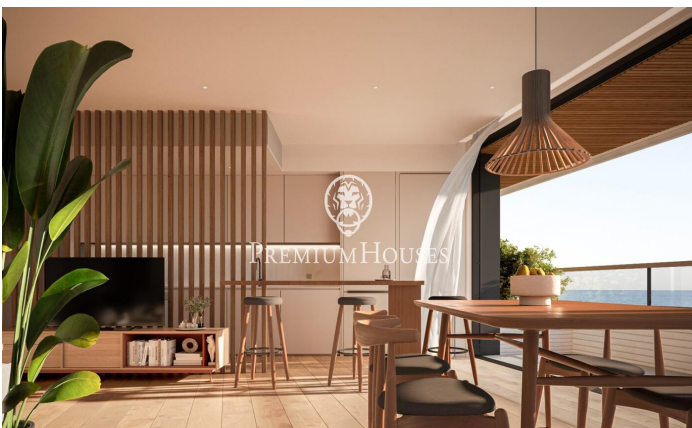

Promoció obra nova Canet Brisa

Ref: PH103293

Canet de Mar / Maresme/Barcelona Costa Norte

Edifici d'obra nova en primera línia de mar i amb vista buidades, amb excepcional ubicació al costat d'un gran pas subterrani d'accés a la platja. Excepcional promoció amb 12 pisos, 18 places de parking i 12 trasters. Immediat començament de les obres. Per a més informació i reserves contactar al 93 760 12 34. Comercialitza en Exclusiva Premium Houses Oficina de Sant Pol de Mar.

390.000 €

89 m²
3 Habitacions
2 Banys
Piscina
AACC
Calefacció
Vistes al mar
Traster
Ascensor
Terrassa
Balcó
Armaris encastats

Barcelona Coast, the best place to live
Over 2,500 hours of sun per year

Contacta'ns per a més informació o per concretar una cita