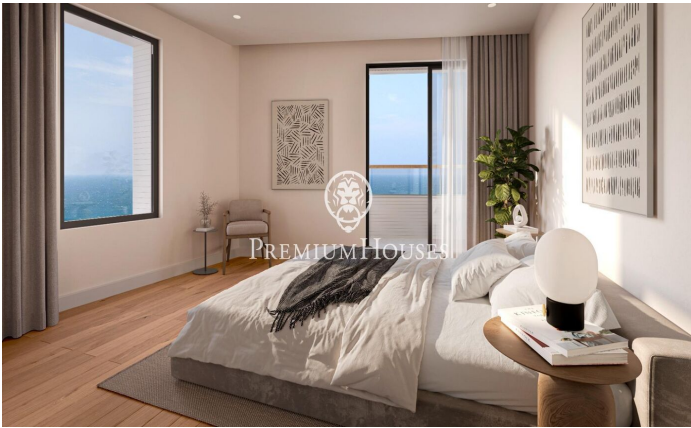

Barcelona Coast, the best place to live
Over 2,500 hours of sun per year

Contacta'ns per a més informació o per concretar una cita

Tel: +34 93 798 88 99

info@premiumhouses.com

www.premiumhouses.es