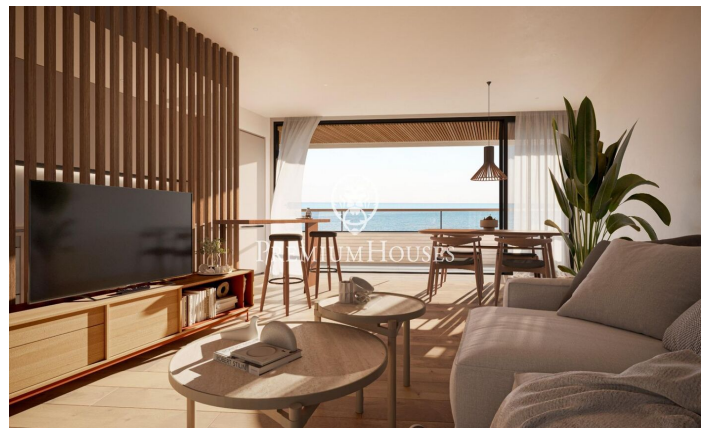

Promoció obra nova Canet Brisa

Ref: PH103291

Canet de Mar / Maresme/Barcelona Costa Norte

Edifici d'obra nova en primera línia de mar i amb vista buidades, amb excepcional ubicació al costat d'un gran pas subterrani d'accés a la platja. Excepcional promoció amb 12 pisos, 18 places de parking i 12 trasters. Immediat començament de les obres. Per a més informació i reserves contactar al 93 760 12 34. Comercialitza en Exclusiva Premium Houses Oficina de Sant Pol de Mar.

230.000 €

56 m²
2 Habitacions
1 Bany complet
Piscina
AACC
Calefacció
Traster
Ascensor
Terrassa
Balcó
Armaris encastats

Barcelona Coast, the best place to live
Over 2,500 hours of sun per year

Contacta'ns per a més informació o per concretar una cita