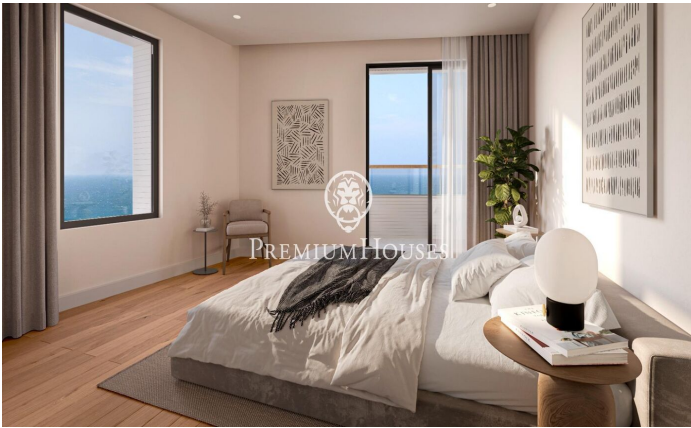

Promoció obra nova Canet Brisa

Ref: PH103291

Canet de Mar / Maresme/Barcelona Costa Norte

Edifici d'obra nova en primera línia de mar i amb vista buidades, amb excepcional ubicació al costat d'un gran pas subterrani d'accés a la platja. Excepcional promoció amb 12 pisos, 18 places de parking i 12 trasters. Immediat començament de les obres. Per a més informació i reserves contactar al 93 760 12 34. Comercialitza en Exclusiva Premium Houses Oficina de Sant Pol de Mar.

230.000 €

56 m²
2 Habitacions
1 Bany complet
Piscina
AACC
Calefacció
Traster
Ascensor
Terrassa
Balcó
Armaris encastats

Barcelona Coast, the best place to live
Over 2,500 hours of sun per year

Contacta'ns per a més informació o per concretar una cita