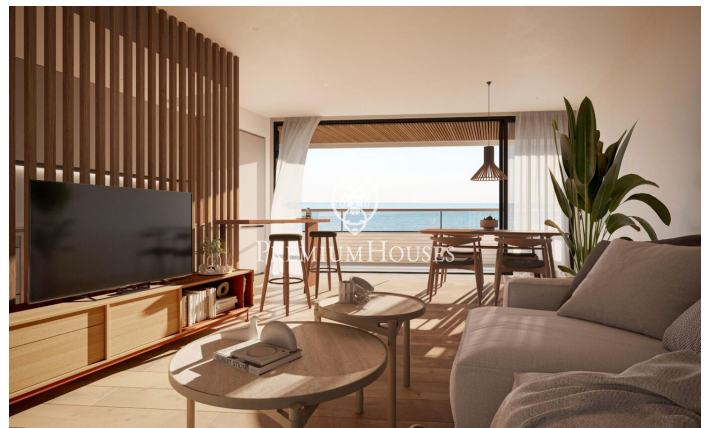

Promoció obra nova Canet Brisa

Ref: PH103291

Canet de Mar / Maresme/Barcelona Costa Norte

Edifici d'obra nova en primera línia de mar i amb vista buidades, amb excepcional ubicació al costat d'un gran pas subterrani d'accés a la platja. Excepcional promoció amb 12 pisos, 18 places de parking i 12 trasters. Immediat començament de les obres. Per a més informació i reserves contactar al 93 760 12 34. Comercialitza en Exclusiva Premium Houses Oficina de Sant Pol de Mar.

220.000 €

50 m²
2 Habitacions
1 Bany complet
Piscina
AACC
Calefacció
Traster
Ascensor
Terrassa
Balcó
Armaris encastats

Barcelona Coast, the best place to live
Over 2,500 hours of sun per year

Contacta'ns per a més informació o per concretar una cita