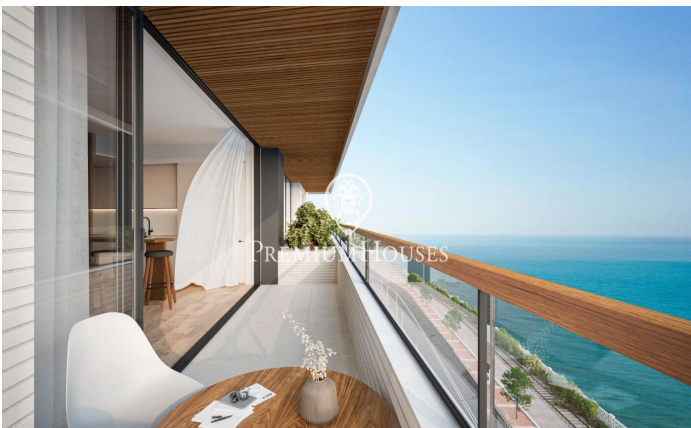

### Canet de Mar / Maresme/Barcelona Costa Norte

Edifici d'obra nova en primera línia de mar i amb vista buidades, amb excepcional ubicació al costat d'un gran pas subterrani d'accés a la platja. Excepcional promoció amb 12 pisos, 18 places de parking i 12 trasters. Immediat començament de les obres. Per a més informació i reserves contactar al 93 760 12 34. Comercialitza en Exclusiva Premium Houses Oficina de Sant Pol de Mar.

**220.000 €**

50 m<sup>2</sup>  
2 Habitacions  
1 Bany complet  
Piscina  
AACC  
Calefacció  
Traster  
Ascensor  
Terrassa  
Balcó  
Armaris encastats

**Barcelona Coast, the best place to live**  
Over 2,500 hours of sun per year