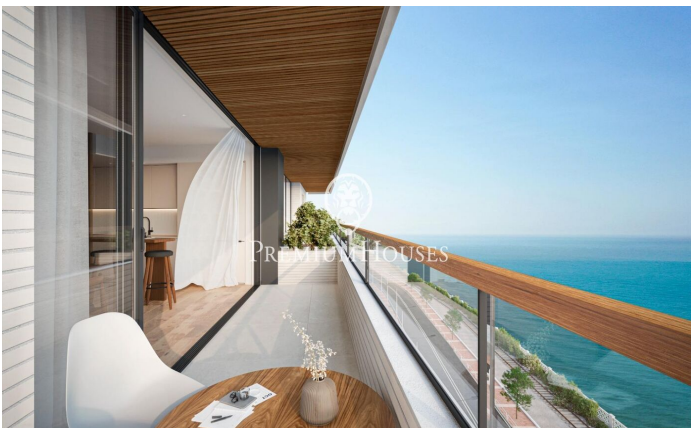

Promoció obra nova Canet Brisa

Ref: PH103291

Canet de Mar / Maresme/Barcelona Costa Norte

Edifici d'obra nova en primera línia de mar i amb vista buidades, amb excepcional ubicació al costat d'un gran pas subterrani d'accés a la platja. Excepcional promoció amb 12 pisos, 18 places de parking i 12 trasters. Immediat començament de les obres. Per a més informació i reserves contactar al 93 760 12 34. Comercialitza en Exclusiva Premium Houses Oficina de Sant Pol de Mar.

220.000 €

50 m²
2 Habitacions
1 Bany complet
Piscina
AACC
Calefacció
Traster
Ascensor
Terrassa
Balcó
Armaris encastats

Barcelona Coast, the best place to live
Over 2,500 hours of sun per year

Contacta'ns per a més informació o per concretar una cita