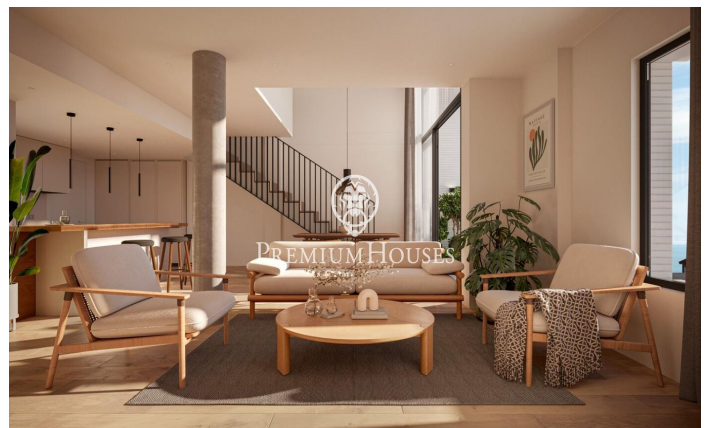

Promoció obra nova Canet Brisa

Ref: PH103291

Canet de Mar / Maresme/Barcelona Costa Norte

Edifici d'obra nova en primera línia de mar i amb vista buidades, amb excepcional ubicació al costat d'un gran pas subterrani d'accés a la platja. Excepcional promoció amb 12 pisos, 18 places de parking i 12 trasters. Immediat començament de les obres. Per a més informació i reserves contactar al 93 760 12 34. Comercialitza en Exclusiva Premium Houses Oficina de Sant Pol de Mar.

220.000 €

50 m²
2 Habitacions
1 Bany complet
Piscina
AACC
Calefacció
Traster
Ascensor
Terrassa
Balcó
Armaris encastats

Barcelona Coast, the best place to live
Over 2,500 hours of sun per year

Contacta'ns per a més informació o per concretar una cita