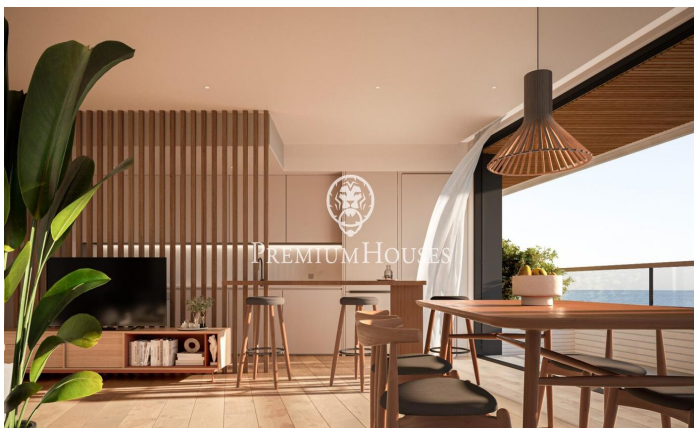

Promoció obra nova Canet Brisa

Ref: PH103291

Canet de Mar / Maresme/Barcelona Costa Norte

Edifici d'obra nova en primera línia de mar i amb vista buidades, amb excepcional ubicació al costat d'un gran pas subterrani d'accés a la platja. Excepcional promoció amb 12 pisos, 18 places de parking i 12 trasters. Immediat començament de les obres. Per a més informació i reserves contactar al 93 760 12 34. Comercialitza en Exclusiva Premium Houses Oficina de Sant Pol de Mar.

230.000 €

56 m²
2 Habitacions
1 Bany complet
Piscina
AACC
Calefacció
Traster
Ascensor
Terrassa
Balcó
Armaris encastats

Barcelona Coast, the best place to live
Over 2,500 hours of sun per year

Contacta'ns per a més informació o per concretar una cita