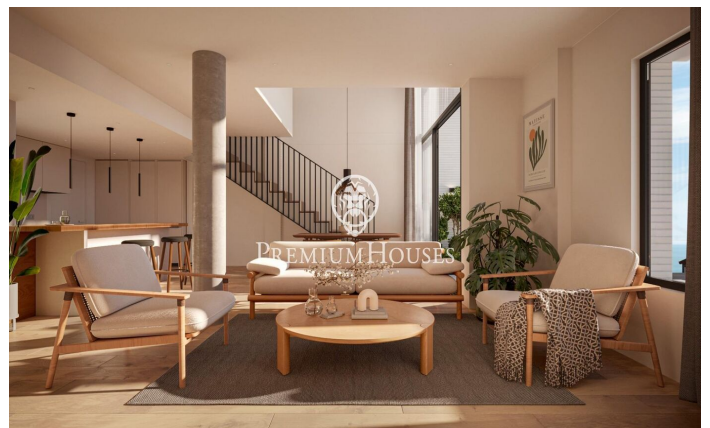

Promoció obra nova Canet Brisa

Ref: PH103291

Canet de Mar / Maresme/Barcelona Costa Norte

Edifici d'obra nova en primera línia de mar i amb vista buidades, amb excepcional ubicació al costat d'un gran pas subterrani d'accés a la platja. Excepcional promoció amb 12 pisos, 18 places de parking i 12 trasters. Immediat començament de les obres. Per a més informació i reserves contactar al 93 760 12 34. Comercialitza en Exclusiva Premium Houses Oficina de Sant Pol de Mar.

230.000 €

56 m²
2 Habitacions
1 Bany complet
Piscina
AACC
Calefacció
Traster
Ascensor
Terrassa
Balcó
Armaris encastats

Barcelona Coast, the best place to live
Over 2,500 hours of sun per year

Contacta'ns per a més informació o per concretar una cita