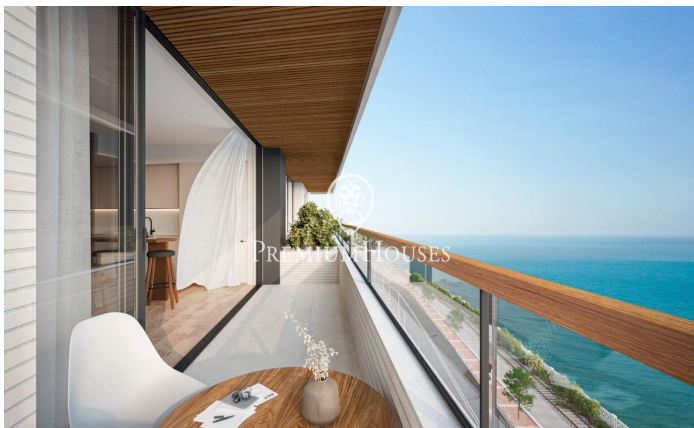

Promoció obra nova Canet Brisa

Ref: PH103291

Canet de Mar / Maresme/Barcelona Costa Norte

Edifici d'obra nova en primera línia de mar i amb vista buidades, amb excepcional ubicació al costat d'un gran pas subterrani d'accés a la platja. Excepcional promoció amb 12 pisos, 18 places de parking i 12 trasters. Immediat començament de les obres. Per a més informació i reserves contactar al 93 760 12 34. Comercialitza en Exclusiva Premium Houses Oficina de Sant Pol de Mar.

230.000 €

56 m²
2 Habitacions
1 Bany complet
Piscina
AACC
Calefacció
Traster
Ascensor
Terrassa
Balcó
Armaris encastats

Barcelona Coast, the best place to live
Over 2,500 hours of sun per year

Contacta'ns per a més informació o per concretar una cita