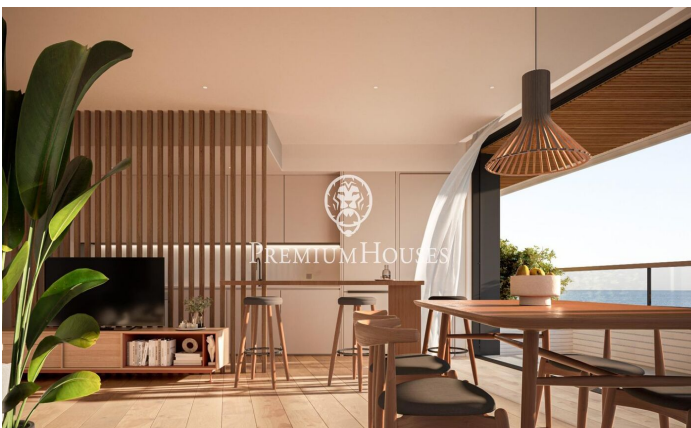

Promoció obra nova Canet Brisa

Ref: PH103291

Canet de Mar / Maresme/Barcelona Costa Norte

Edifici d'obra nova en primera línia de mar i amb vista buidades, amb excepcional ubicació al costat d'un gran pas subterrani d'accés a la platja. Excepcional promoció amb 12 pisos, 18 places de parking i 12 trasters. Immediat començament de les obres. Per a més informació i reserves contactar al 93 760 12 34. Comercialitza en Exclusiva Premium Houses Oficina de Sant Pol de Mar.

220.000 €

50 m²
2 Habitacions
1 Bany complet
Piscina
AACC
Calefacció
Traster
Ascensor
Terrassa
Balcó
Armaris encastats

Barcelona Coast, the best place to live
Over 2,500 hours of sun per year

Contacta'ns per a més informació o per concretar una cita