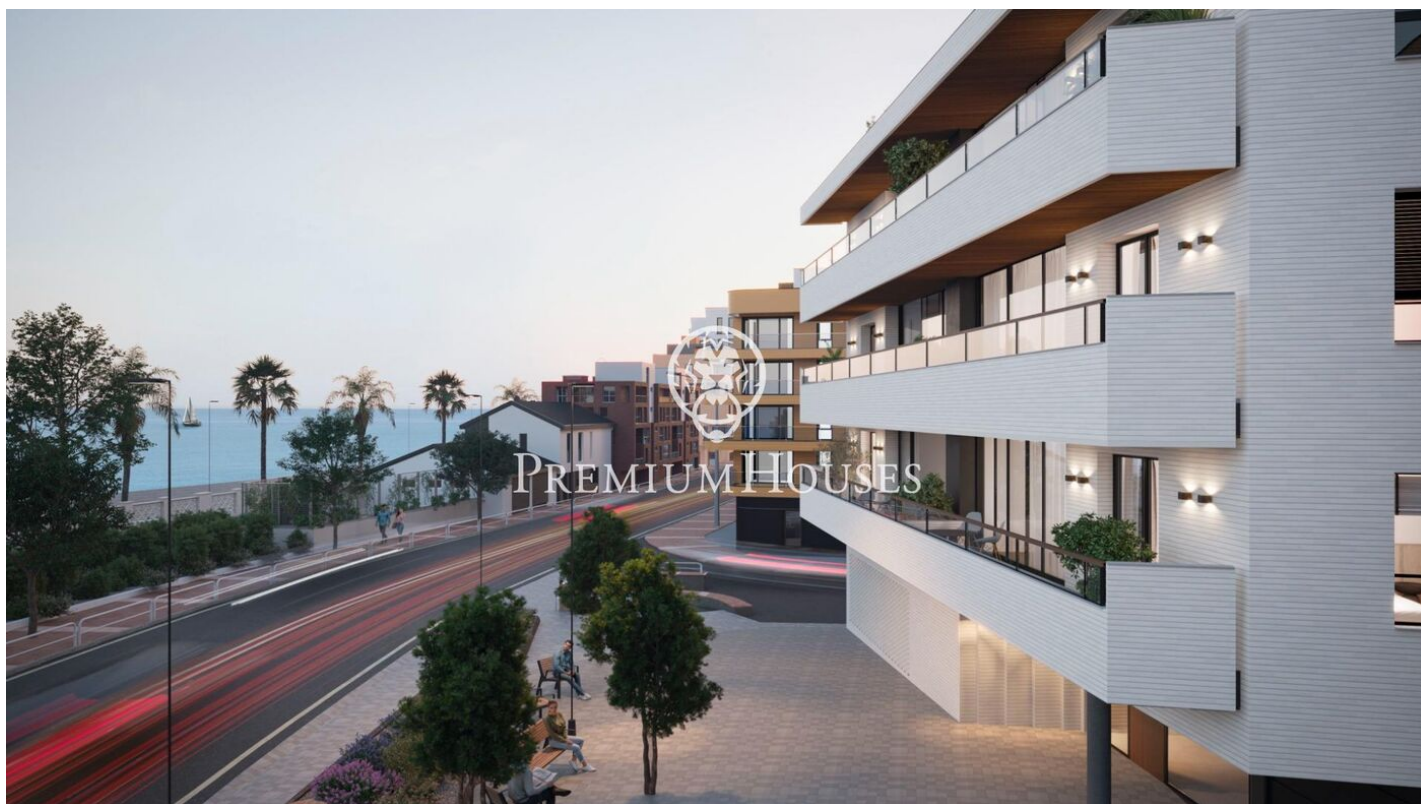

Promoció obra nova Canet Brisa

Ref: PH103291

Canet de Mar / Maresme/Barcelona Costa Norte

Edifici d'obra nova en primera línia de mar i amb vista buidades, amb excepcional ubicació al costat d'un gran pas subterrani d'accés a la platja. Excepcional promoció amb 12 pisos, 18 places de parking i 12 trasters. Immediat començament de les obres. Per a més informació i reserves contactar al 93 760 12 34. Comercialitza en Exclusiva Premium Houses Oficina de Sant Pol de Mar.