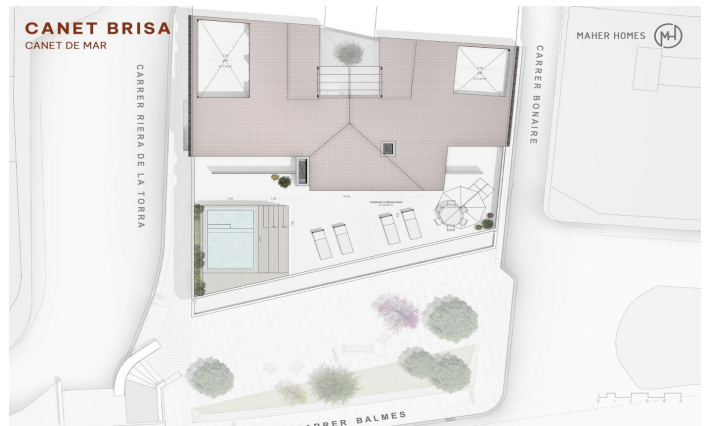

Promoció obra nova Canet Brisa

Ref: PH103291

Canet de Mar / Maresme/Barcelona Costa Norte

Edifici d'obra nova en primera línia de mar i amb vista buidades, amb excepcional ubicació al costat d'un gran pas subterrani d'accés a la platja. Excepcional promoció amb 12 pisos, 18 places de parking i 12 trasters. Immediat començament de les obres. Per a més informació i reserves contactar al 93 760 12 34. Comercialitza en Exclusiva Premium Houses Oficina de Sant Pol de Mar.

220.000 €

50 m²
2 Habitacions
1 Bany complet
Piscina
AACC
Calefacció
Traster
Ascensor
Terrassa
Balcó
Armaris encastats

Barcelona Coast, the best place to live
Over 2,500 hours of sun per year

Contacta'ns per a més informació o per concretar una cita