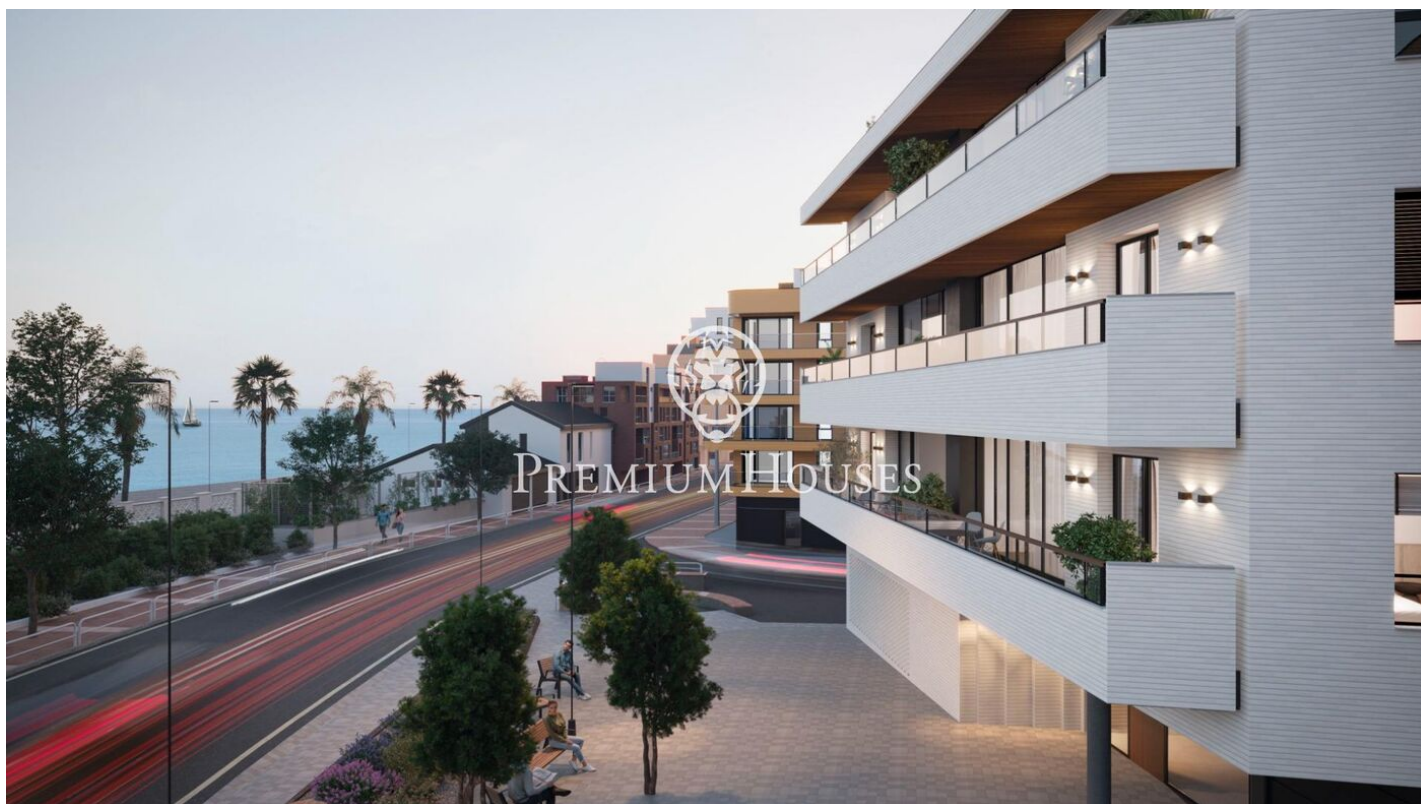

## Promoció obra nova Canet Brisa

Ref: PH103291

### Canet de Mar / Maresme/Barcelona Costa Norte

Edifici d'obra nova en primera línia de mar i amb vista buidades, amb excepcional ubicació al costat d'un gran pas subterrani d'accés a la platja. Excepcional promoció amb 12 pisos, 18 places de parking i 12 trasters. Immediat començament de les obres. Per a més informació i reserves contactar al 93 760 12 34. Comercialitza en Exclusiva Premium Houses Oficina de Sant Pol de Mar.