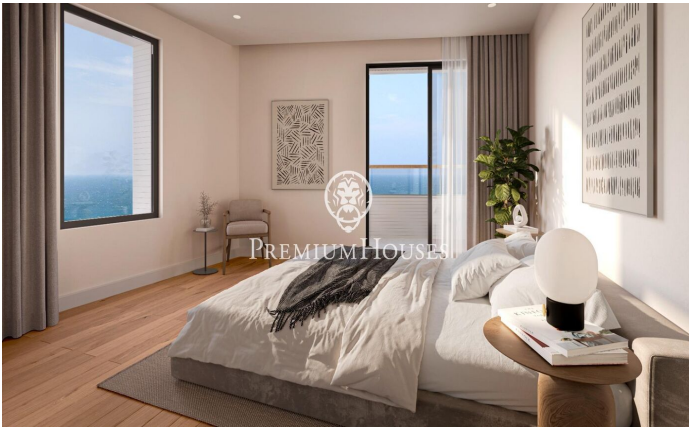

Promoció obra nova Canet Brisa

Ref: PH103291

Canet de Mar / Maresme/Barcelona Costa Norte

Edifici d'obra nova en primera línia de mar i amb vista buidades, amb excepcional ubicació al costat d'un gran pas subterrani d'accés a la platja. Excepcional promoció amb 12 pisos, 18 places de parking i 12 trasters. Immediat començament de les obres. Per a més informació i reserves contactar al 93 760 12 34. Comercialitza en Exclusiva Premium Houses Oficina de Sant Pol de Mar.

220.000 €

50 m²
2 Habitacions
1 Bany complet
Piscina
AACC
Calefacció
Traster
Ascensor
Terrassa
Balcó
Armaris encastats

Barcelona Coast, the best place to live
Over 2,500 hours of sun per year

Contacta'ns per a més informació o per concretar una cita