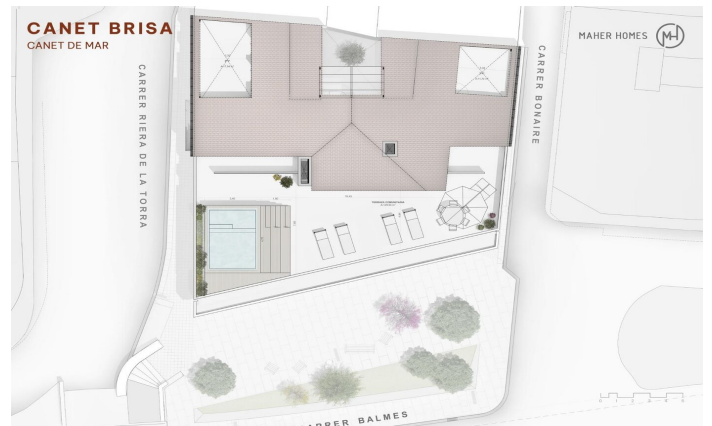

Barcelona Coast, the best place to live
Over 2,500 hours of sun per year

Contacta'ns per a més informació o per concretar una cita

Tel: +34 93 798 88 99

info@premiumhouses.com

www.premiumhouses.es