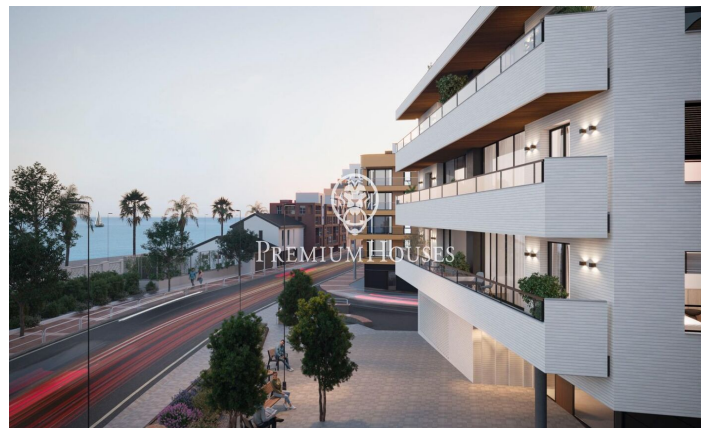

## Promoció obra nova Canet Brisa

Ref: PH103290

### Canet de Mar / Maresme/Barcelona Costa Norte

Edifici d'obra nova en primera línia de mar i amb vista buidades, amb excepcional ubicació al costat d'un gran pas subterrani d'accés a la platja. Excepcional promoció amb 12 pisos, 18 places de parking i 12 trasters. Immediat començament de les obres. Per a més informació i reserves contactar al 93 760 12 34. Comercialitza en Exclusiva Premium Houses Oficina de Sant Pol de Mar.