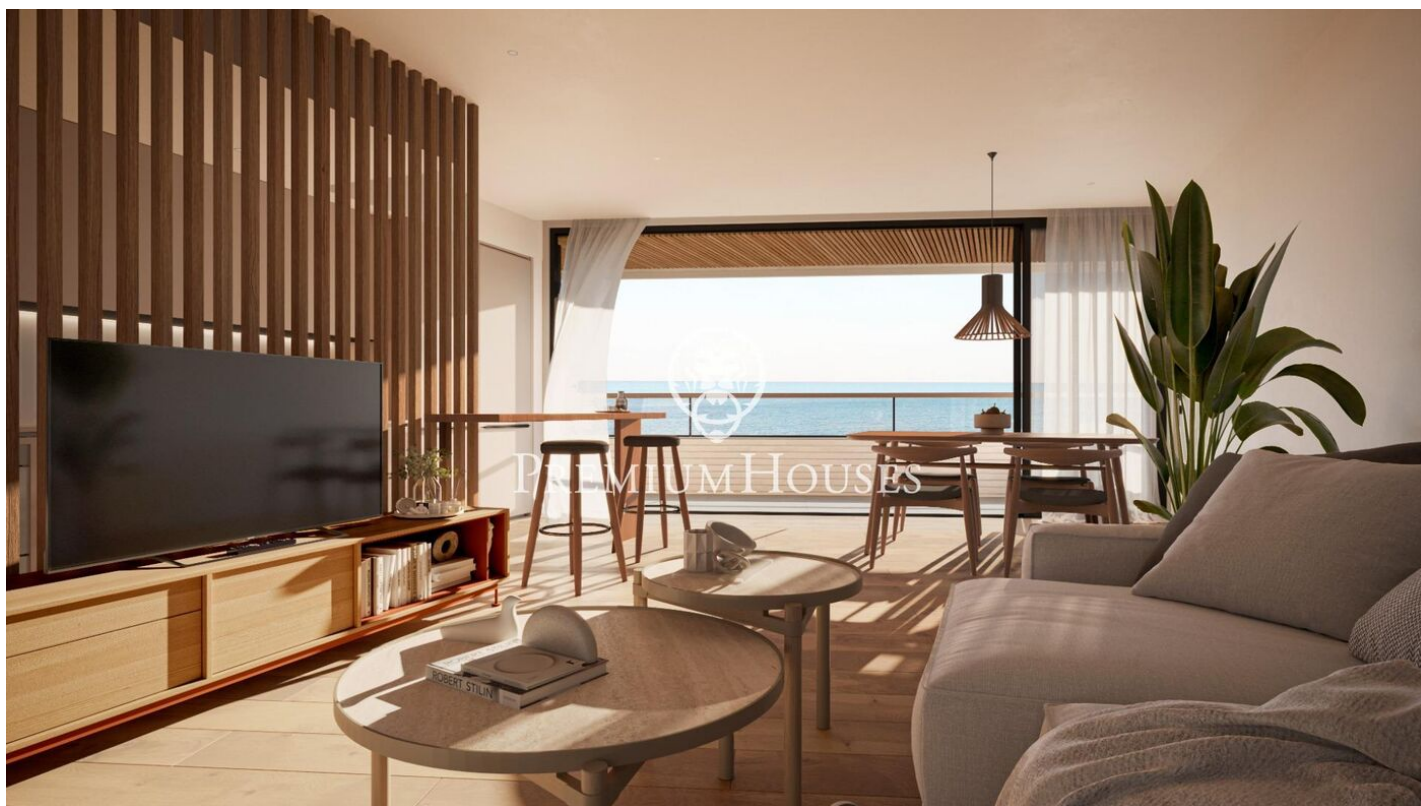

Promoció obra nova Canet Brisa

Ref: PH103290

Canet de Mar / Maresme/Barcelona Costa Norte

Edifici d'obra nova en primera línia de mar i amb vista buidades, amb excepcional ubicació al costat d'un gran pas subterrani d'accés a la platja. Excepcional promoció amb 12 pisos, 18 places de parking i 12 trasters. Immediat començament de les obres. Per a més informació i reserves contactar al 93 760 12 34. Comercialitza en Exclusiva Premium Houses Oficina de Sant Pol de Mar.

345.000 €

73 m²
2 Habitacions
2 Banys
Piscina
AACC
Calefacció
Vistes al mar
Traster
Ascensor
Terrassa
Balcó
Armaris encastats

Barcelona Coast, the best place to live
Over 2,500 hours of sun per year

Contacta'ns per a més informació o per concretar una cita