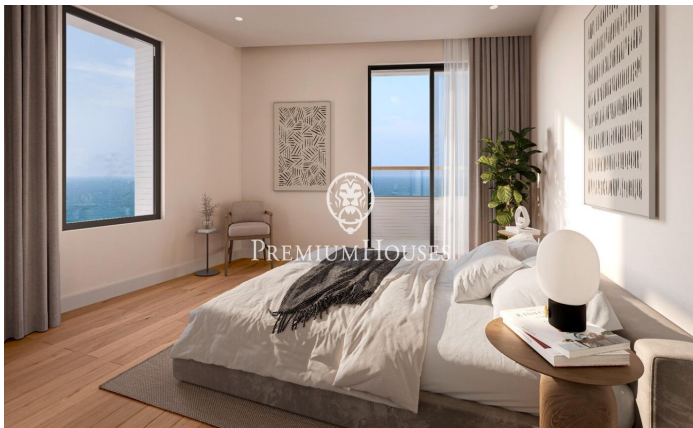

Promoció obra nova Canet Brisa

Ref: PH103290

Canet de Mar / Maresme/Barcelona Costa Norte

Edifici d'obra nova en primera línia de mar i amb vista buidades, amb excepcional ubicació al costat d'un gran pas subterrani d'accés a la platja. Excepcional promoció amb 12 pisos, 18 places de parking i 12 trasters. Immediat començament de les obres. Per a més informació i reserves contactar al 93 760 12 34. Comercialitza en Exclusiva Premium Houses Oficina de Sant Pol de Mar.

345.000 €

73 m²
2 Habitacions
2 Banys
Piscina
AACC
Calefacció
Vistes al mar
Traster
Ascensor
Terrassa
Balcó
Armaris encastats

Barcelona Coast, the best place to live
Over 2,500 hours of sun per year

Contacta'ns per a més informació o per concretar una cita