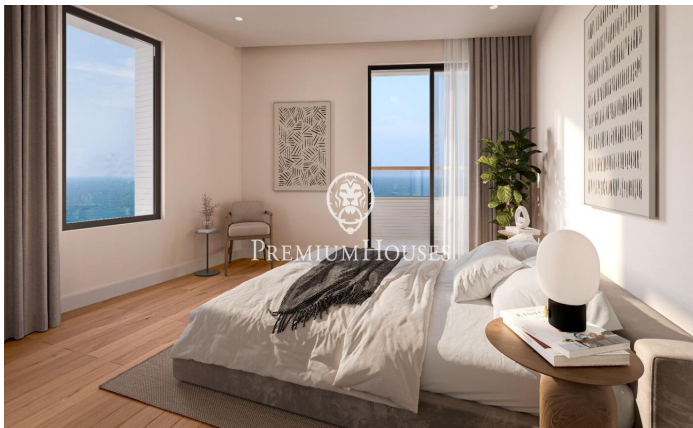

Promoció obra nova Canet Brisa

Ref: PH103290

Canet de Mar / Maresme/Barcelona Costa Norte

Edifici d'obra nova en primera línia de mar i amb vista buidades, amb excepcional ubicació al costat d'un gran pas subterrani d'accés a la platja. Excepcional promoció amb 12 pisos, 18 places de parking i 12 trasters. Immediat començament de les obres. Per a més informació i reserves contactar al 93 760 12 34. Comercialitza en Exclusiva Premium Houses Oficina de Sant Pol de Mar.

352.000 €

77 m²
2 Habitacions
2 Banys
Piscina
AACC
Calefacció
Vistes al mar
Traster
Ascensor
Terrassa
Balcó
Armaris encastats

Barcelona Coast, the best place to live
Over 2,500 hours of sun per year

Contacta'ns per a més informació o per concretar una cita