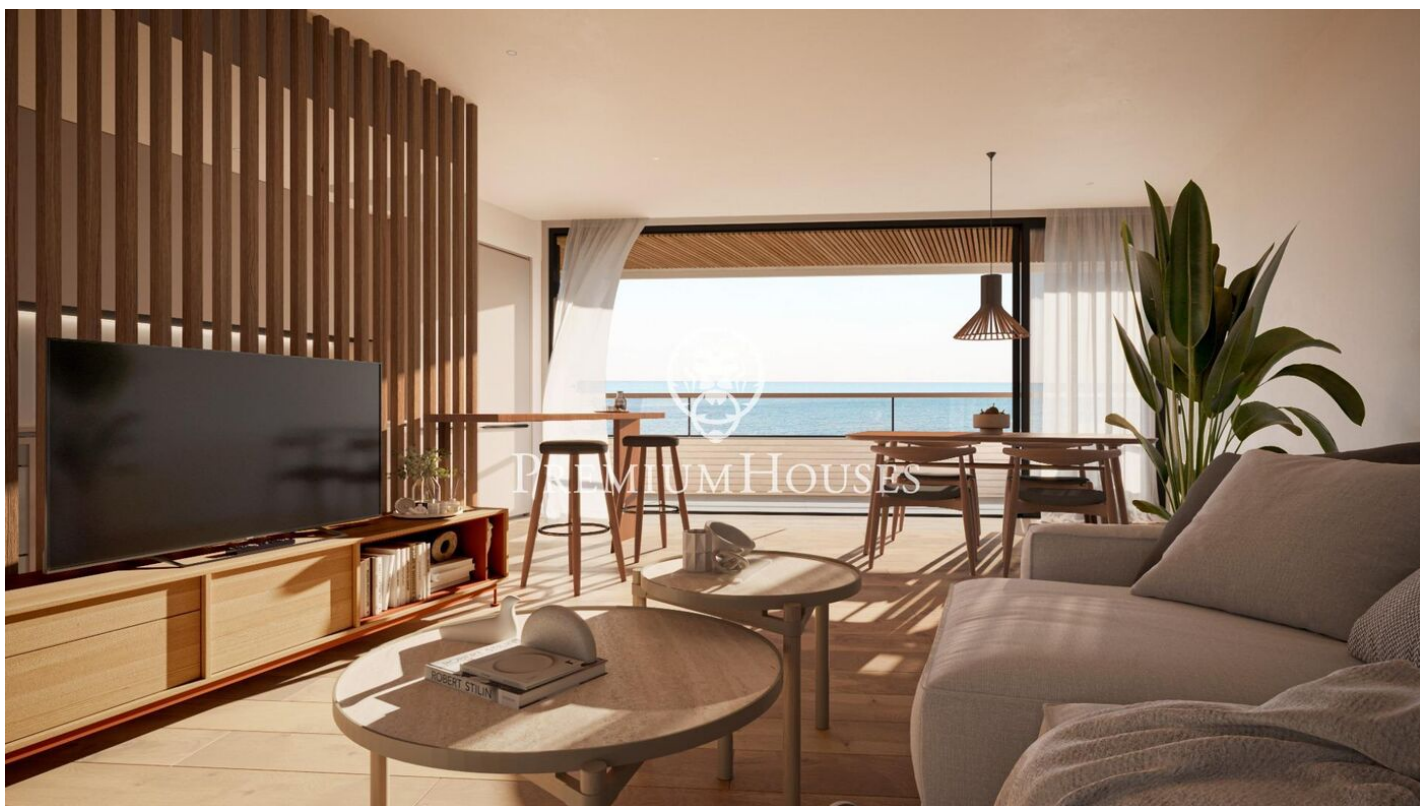

### Canet de Mar / Maresme/Barcelona Costa Norte

Edifici d'obra nova en primera línia de mar i amb vista buidades, amb excepcional ubicació al costat d'un gran pas subterrani d'accés a la platja. Excepcional promoció amb 12 pisos, 18 places de parking i 12 trasters. Immediat començament de les obres. Per a més informació i reserves contactar al 93 760 12 34. Comercialitza en Exclusiva Premium Houses Oficina de Sant Pol de Mar.