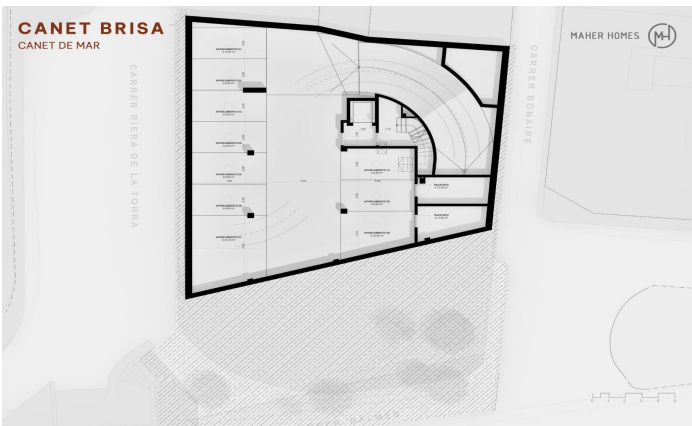

Barcelona Coast, the best place to live
Over 2,500 hours of sun per year

Contacta'ns per a més informació o per concretar una cita

Tel: +34 93 798 88 99

info@premiumhouses.com

www.premiumhouses.es