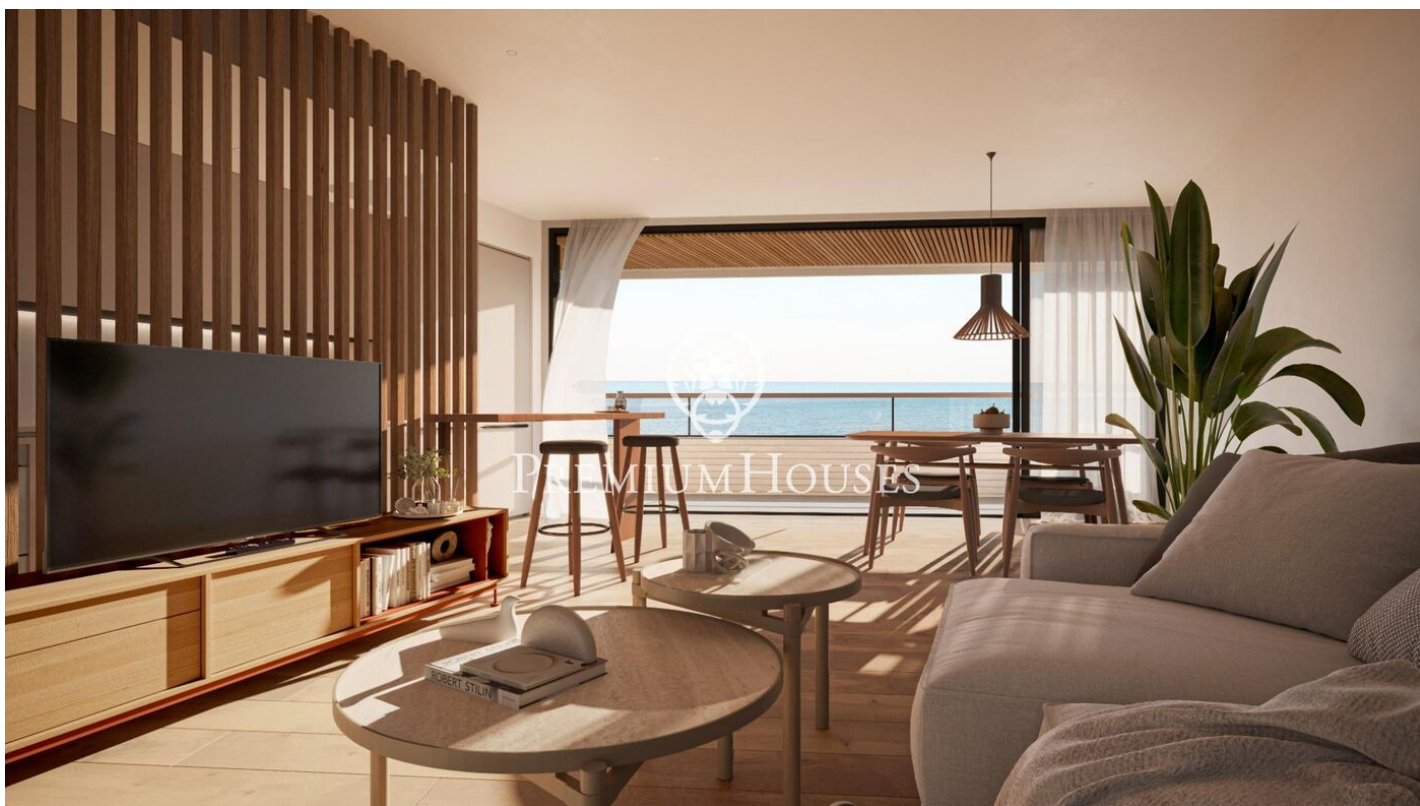

Promoció obra nova Canet Brisa

Ref: PH103290

Canet de Mar / Maresme/Barcelona Costa Norte

Edifici d'obra nova en primera línia de mar i amb vista buidades, amb excepcional ubicació al costat d'un gran pas subterrani d'accés a la platja. Excepcional promoció amb 12 pisos, 18 places de parking i 12 trasters. Immediat començament de les obres. Per a més informació i reserves contactar al 93 760 12 34. Comercialitza en Exclusiva Premium Houses Oficina de Sant Pol de Mar.

352.000 €

77 m²
2 Habitacions
2 Banys
Piscina
AACC
Calefacció
Vistes al mar
Traster
Ascensor
Terrassa
Balcó
Armaris encastats

Barcelona Coast, the best place to live
Over 2,500 hours of sun per year

Contacta'ns per a més informació o per concretar una cita