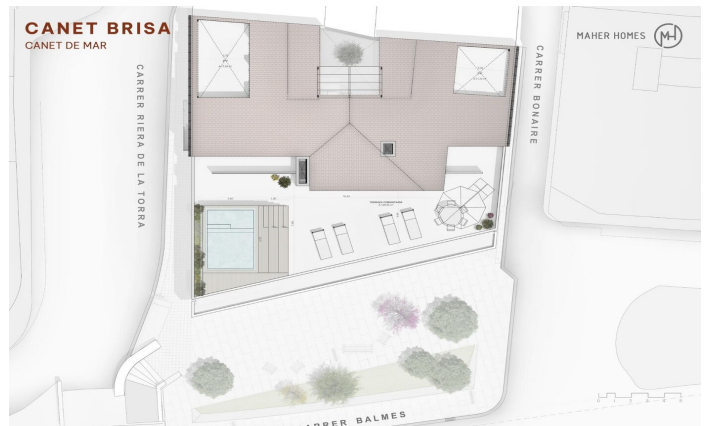

Promoció obra nova Canet Brisa

Ref: PH103290

Canet de Mar / Maresme/Barcelona Costa Norte

Edifici d'obra nova en primera línia de mar i amb vista buidades, amb excepcional ubicació al costat d'un gran pas subterrani d'accés a la platja. Excepcional promoció amb 12 pisos, 18 places de parking i 12 trasters. Immediat començament de les obres. Per a més informació i reserves contactar al 93 760 12 34. Comercialitza en Exclusiva Premium Houses Oficina de Sant Pol de Mar.

352.000 €

77 m²
2 Habitacions
2 Banys
Piscina
AACC
Calefacció
Vistes al mar
Traster
Ascensor
Terrassa
Balcó
Armaris encastats

Barcelona Coast, the best place to live
Over 2,500 hours of sun per year

Contacta'ns per a més informació o per concretar una cita