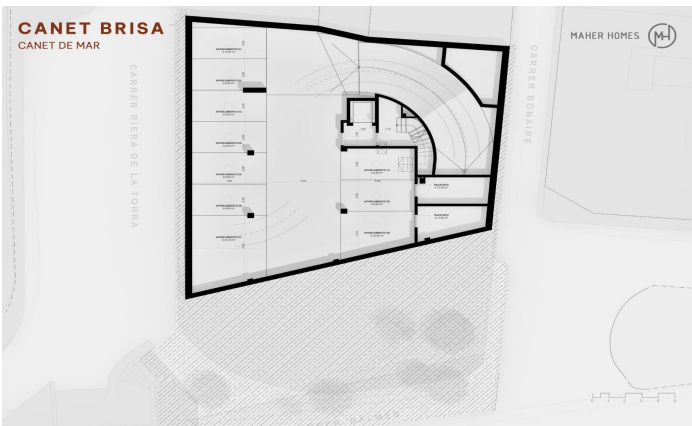

## Promoció obra nova Canet Brisa

Ref: PH103290

### Canet de Mar / Maresme/Barcelona Costa Norte

Edifici d'obra nova en primera línia de mar i amb vista buidades, amb excepcional ubicació al costat d'un gran pas subterrani d'accés a la platja. Excepcional promoció amb 12 pisos, 18 places de parking i 12 trasters. Immediat començament de les obres. Per a més informació i reserves contactar al 93 760 12 34. Comercialitza en Exclusiva Premium Houses Oficina de Sant Pol de Mar.