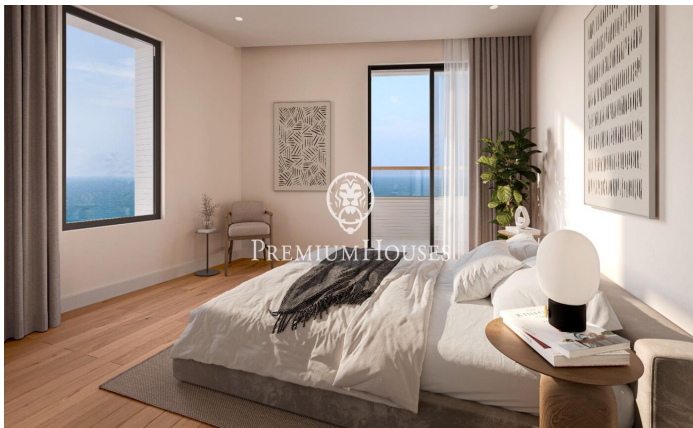

### Canet de Mar / Maresme/Barcelona Costa Norte

Edifici d'obra nova en primera línia de mar i amb vista buidades, amb excepcional ubicació al costat d'un gran pas subterrani d'accés a la platja. Excepcional promoció amb 12 pisos, 18 places de parking i 12 trasters. Immediat començament de les obres. Per a més informació i reserves contactar al 93 760 12 34. Comercialitza en Exclusiva Premium Houses Oficina de Sant Pol de Mar.

**352.000 €**

77 m<sup>2</sup>  
2 Habitacions  
2 Banys  
Piscina  
AACC  
Calefacció  
Vistes al mar  
Traster  
Ascensor  
Terrassa  
Balcó  
Armaris encastats

**Barcelona Coast, the best place to live**  
Over 2,500 hours of sun per year