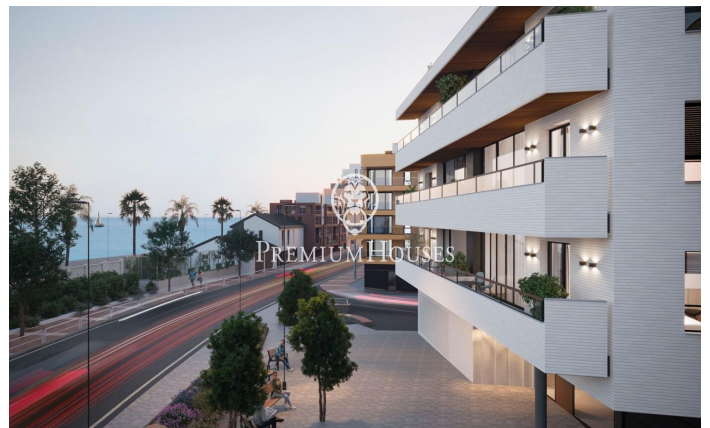

Promoció obra nova Canet Brisa

Ref: PH103290

Canet de Mar / Maresme/Barcelona Costa Norte

Edifici d'obra nova en primera línia de mar i amb vista buidades, amb excepcional ubicació al costat d'un gran pas subterrani d'accés a la platja. Excepcional promoció amb 12 pisos, 18 places de parking i 12 trasters. Immediat començament de les obres. Per a més informació i reserves contactar al 93 760 12 34. Comercialitza en Exclusiva Premium Houses Oficina de Sant Pol de Mar.

352.000 €

77 m²
2 Habitacions
2 Banys
Piscina
AACC
Calefacció
Vistes al mar
Traster
Ascensor
Terrassa
Balcó
Armaris encastats

Barcelona Coast, the best place to live
Over 2,500 hours of sun per year

Contacta'ns per a més informació o per concretar una cita