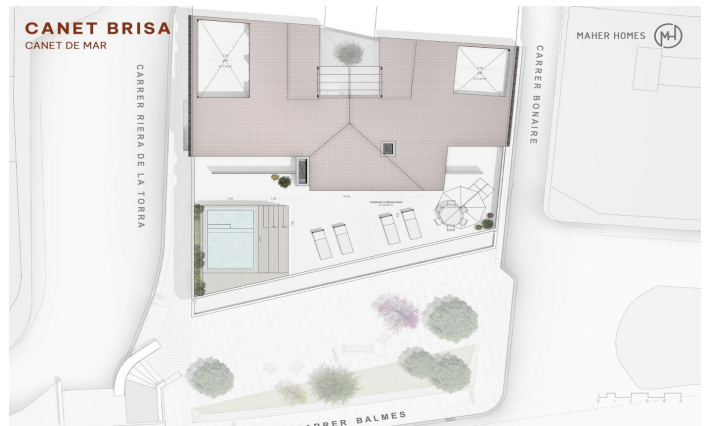

Barcelona Coast, the best place to live
Over 2,500 hours of sun per year

Contacta'ns per a més informació o per concretar una cita

Tel: +34 93 798 88 99

info@premiumhouses.com

www.premiumhouses.es