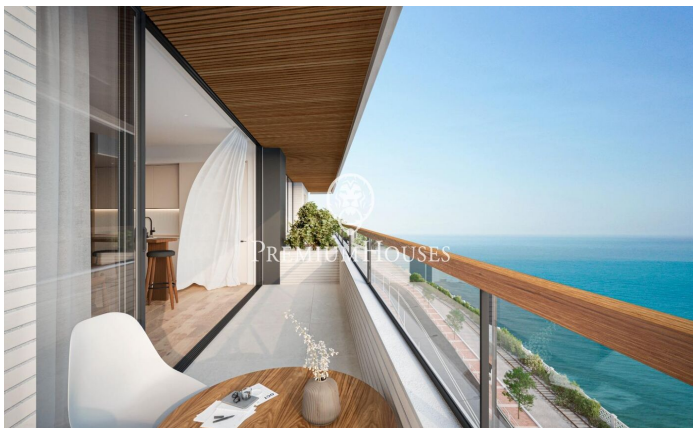

Promoció obra nova Canet Brisa

Ref: PH103290

Canet de Mar / Maresme/Barcelona Costa Norte

Edifici d'obra nova en primera línia de mar i amb vista buidades, amb excepcional ubicació al costat d'un gran pas subterrani d'accés a la platja. Excepcional promoció amb 12 pisos, 18 places de parking i 12 trasters. Immediat començament de les obres. Per a més informació i reserves contactar al 93 760 12 34. Comercialitza en Exclusiva Premium Houses Oficina de Sant Pol de Mar.

352.000 €

77 m²
2 Habitacions
2 Banys
Piscina
AACC
Calefacció
Vistes al mar
Traster
Ascensor
Terrassa
Balcó
Armaris encastats

Barcelona Coast, the best place to live
Over 2,500 hours of sun per year

Contacta'ns per a més informació o per concretar una cita