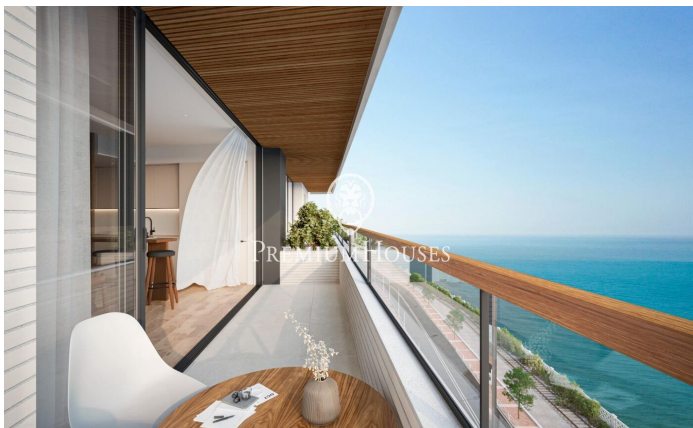

Promoció obra nova Canet Brisa

Ref: PH103290

Canet de Mar / Maresme/Barcelona Costa Norte

Edifici d'obra nova en primera línia de mar i amb vista buidades, amb excepcional ubicació al costat d'un gran pas subterrani d'accés a la platja. Excepcional promoció amb 12 pisos, 18 places de parking i 12 trasters. Immediat començament de les obres. Per a més informació i reserves contactar al 93 760 12 34. Comercialitza en Exclusiva Premium Houses Oficina de Sant Pol de Mar.

345.000 €

73 m²
2 Habitacions
2 Banys
Piscina
AACC
Calefacció
Vistes al mar
Traster
Ascensor
Terrassa
Balcó
Armaris encastats

Barcelona Coast, the best place to live
Over 2,500 hours of sun per year

Contacta'ns per a més informació o per concretar una cita