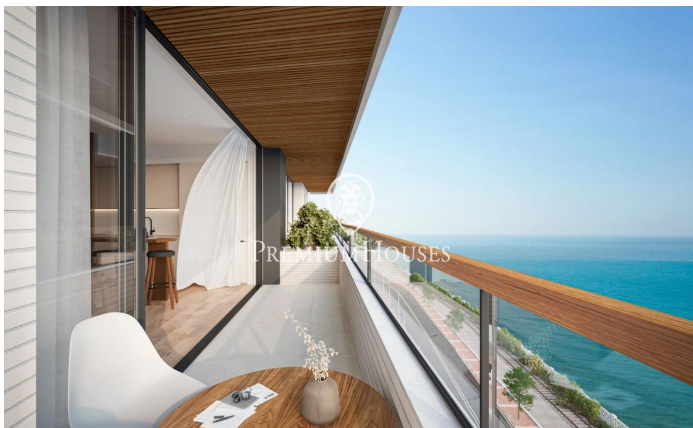

### Canet de Mar / Maresme/Barcelona Costa Norte

Edifici d'obra nova en primera línia de mar i amb vista buidades, amb excepcional ubicació al costat d'un gran pas subterrani d'accés a la platja. Excepcional promoció amb 12 pisos, 18 places de parking i 12 trasters. Immediat començament de les obres. Per a més informació i reserves contactar al 93 760 12 34. Comercialitza en Exclusiva Premium Houses Oficina de Sant Pol de Mar.

**352.000 €**

77 m<sup>2</sup>  
2 Habitacions  
2 Banys  
Piscina  
AACC  
Calefacció  
Vistes al mar  
Traster  
Ascensor  
Terrassa  
Balcó  
Armaris encastats

**Barcelona Coast, the best place to live**  
Over 2,500 hours of sun per year