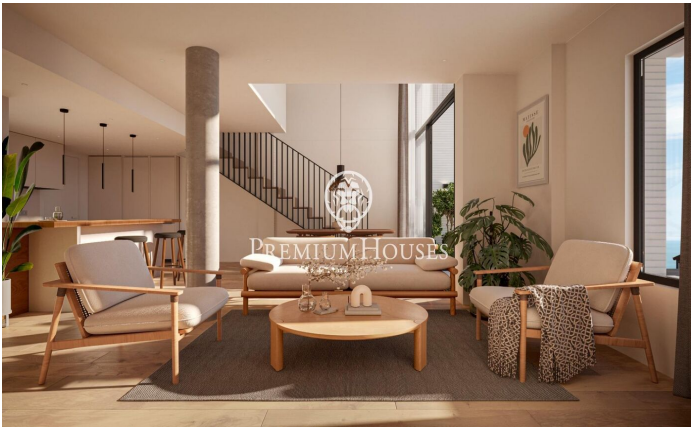

Promoció obra nova Canet Brisa

Ref: PH103289

Canet de Mar / Maresme/Barcelona Costa Norte

Edifici d'obra nova en primera línia de mar i amb vista buidades, amb excepcional ubicació al costat d'un gran pas subterrani d'accés a la platja. Excepcional promoció amb 12 pisos, 18 places de parking i 12 trasters. Immediat començament de les obres. Per a més informació i reserves contactar al 93 760 12 34. Comercialitza en Exclusiva Premium Houses Oficina de Sant Pol de Mar.

382.000 €

94 m²
3 Habitacions
2 Banys
Piscina
AACC
Calefacció
Vistes al mar
Traster
Ascensor
Terrassa
Balcó
Armaris encastats

Barcelona Coast, the best place to live
Over 2,500 hours of sun per year

Contacta'ns per a més informació o per concretar una cita