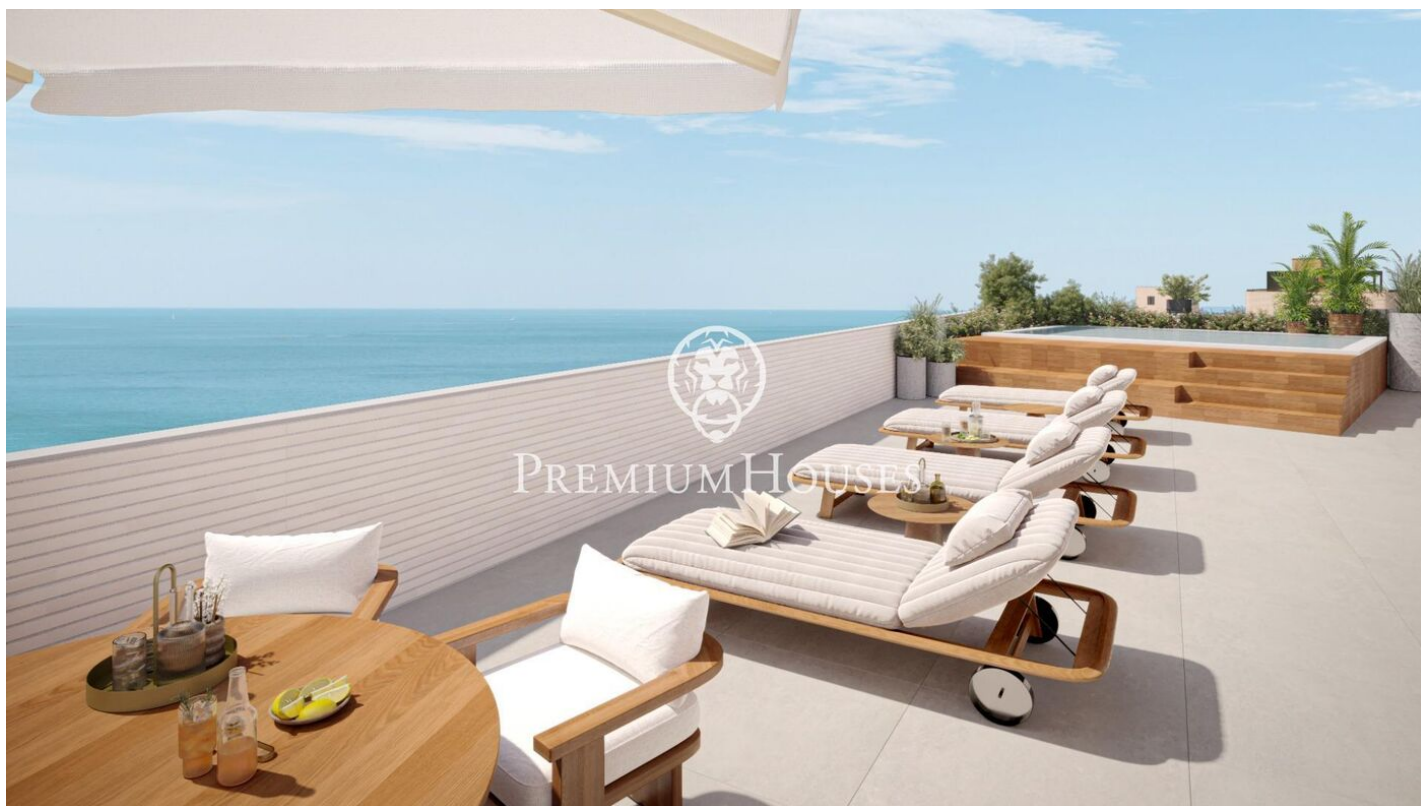

Promoció obra nova Canet Brisa

Ref: PH103289

Canet de Mar / Maresme/Barcelona Costa Norte

Edifici d'obra nova en primera línia de mar i amb vista buidades, amb excepcional ubicació al costat d'un gran pas subterrani d'accés a la platja. Excepcional promoció amb 12 pisos, 18 places de parking i 12 trasters. Immediat començament de les obres. Per a més informació i reserves contactar al 93 760 12 34. Comercialitza en Exclusiva Premium Houses Oficina de Sant Pol de Mar.

375.000 €

89 m²
3 Habitacions
2 Banys
Piscina
AACC
Calefacció
Vistes al mar
Traster
Ascensor
Terrassa
Balcó
Armaris encastats

Barcelona Coast, the best place to live
Over 2,500 hours of sun per year

Contacta'ns per a més informació o per concretar una cita