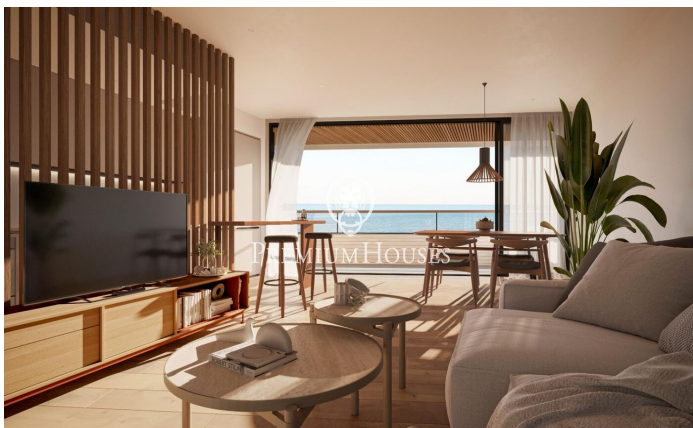

Promoció obra nova Canet Brisa

Ref: PH103289

Canet de Mar / Maresme/Barcelona Costa Norte

Edifici d'obra nova en primera línia de mar i amb vista buidades, amb excepcional ubicació al costat d'un gran pas subterrani d'accés a la platja. Excepcional promoció amb 12 pisos, 18 places de parking i 12 trasters. Immediat començament de les obres. Per a més informació i reserves contactar al 93 760 12 34. Comercialitza en Exclusiva Premium Houses Oficina de Sant Pol de Mar.

375.000 €

89 m²
3 Habitacions
2 Banys
Piscina
AACC
Calefacció
Vistes al mar
Traster
Ascensor
Terrassa
Balcó
Armaris encastats

Barcelona Coast, the best place to live
Over 2,500 hours of sun per year

Contacta'ns per a més informació o per concretar una cita