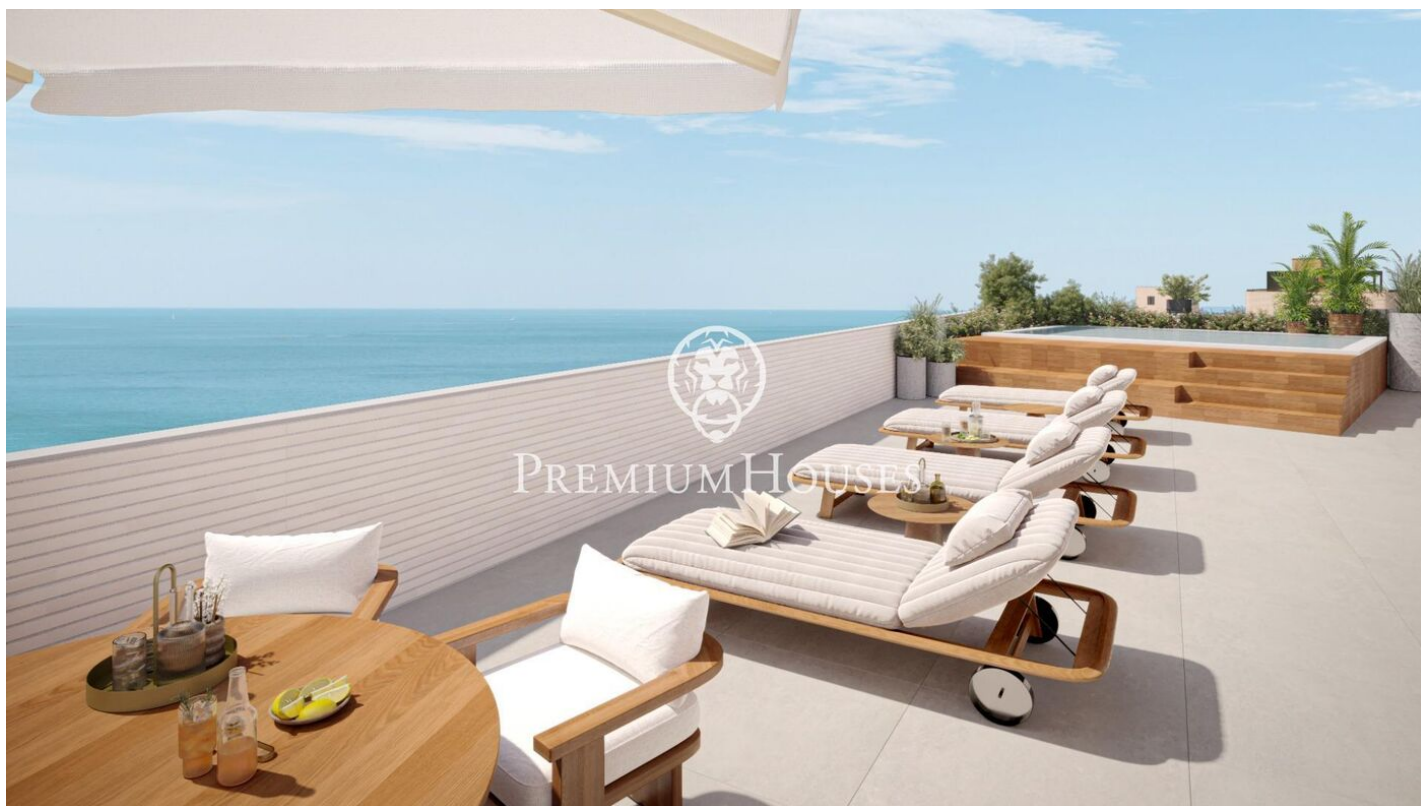

Promoció obra nova Canet Brisa

Ref: PH103289

Canet de Mar / Maresme/Barcelona Costa Norte

Edifici d'obra nova en primera línia de mar i amb vista buidades, amb excepcional ubicació al costat d'un gran pas subterrani d'accés a la platja. Excepcional promoció amb 12 pisos, 18 places de parking i 12 trasters. Immediat començament de les obres. Per a més informació i reserves contactar al 93 760 12 34. Comercialitza en Exclusiva Premium Houses Oficina de Sant Pol de Mar.

382.000 €

94 m²
3 Habitacions
2 Banys
Piscina
AACC
Calefacció
Vistes al mar
Traster
Ascensor
Terrassa
Balcó
Armaris encastats

Barcelona Coast, the best place to live
Over 2,500 hours of sun per year

Contacta'ns per a més informació o per concretar una cita