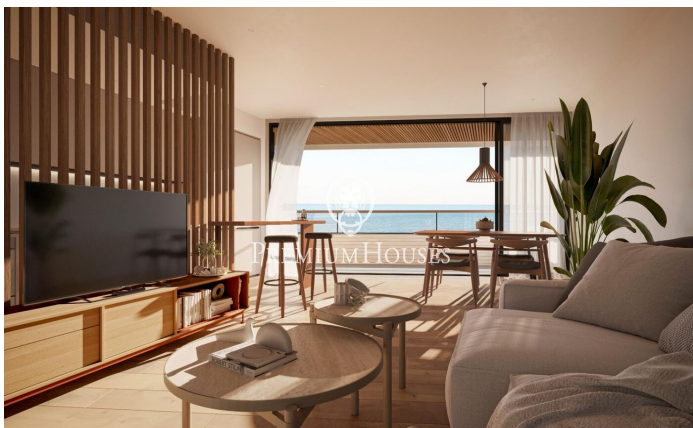

### Canet de Mar / Maresme/Barcelona Costa Norte

Edifici d'obra nova en primera línia de mar i amb vista buidades, amb excepcional ubicació al costat d'un gran pas subterrani d'accés a la platja. Excepcional promoció amb 12 pisos, 18 places de parking i 12 trasters. Immediat començament de les obres. Per a més informació i reserves contactar al 93 760 12 34. Comercialitza en Exclusiva Premium Houses Oficina de Sant Pol de Mar.