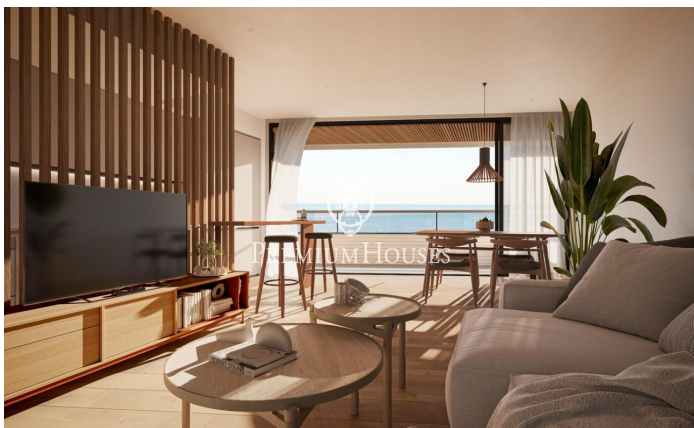

Promoció obra nova Canet Brisa

Ref: PH103289

Canet de Mar / Maresme/Barcelona Costa Norte

Edifici d'obra nova en primera línia de mar i amb vista buidades, amb excepcional ubicació al costat d'un gran pas subterrani d'accés a la platja. Excepcional promoció amb 12 pisos, 18 places de parking i 12 trasters. Immediat començament de les obres. Per a més informació i reserves contactar al 93 760 12 34. Comercialitza en Exclusiva Premium Houses Oficina de Sant Pol de Mar.

382.000 €

94 m²
3 Habitacions
2 Banys
Piscina
AACC
Calefacció
Vistes al mar
Traster
Ascensor
Terrassa
Balcó
Armaris encastats

Barcelona Coast, the best place to live
Over 2,500 hours of sun per year

Contacta'ns per a més informació o per concretar una cita