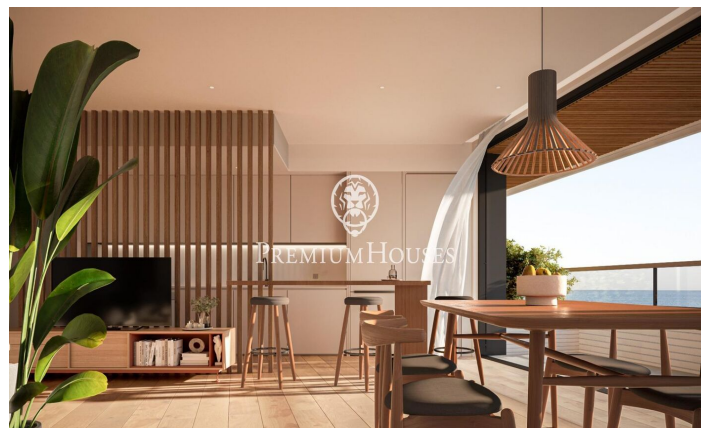

### Canet de Mar / Maresme/Barcelona Costa Norte

Edifici d'obra nova en primera línia de mar i amb vista buidades, amb excepcional ubicació al costat d'un gran pas subterrani d'accés a la platja. Excepcional promoció amb 12 pisos, 18 places de parking i 12 trasters. Immediat començament de les obres. Per a més informació i reserves contactar al 93 760 12 34. Comercialitza en Exclusiva Premium Houses Oficina de Sant Pol de Mar.