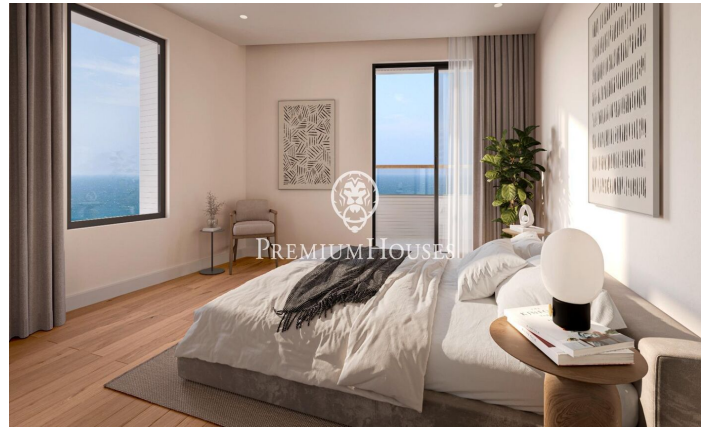

Promoció obra nova Canet Brisa

Ref: PH103289

Canet de Mar / Maresme/Barcelona Costa Norte

Edifici d'obra nova en primera línia de mar i amb vista buidades, amb excepcional ubicació al costat d'un gran pas subterrani d'accés a la platja. Excepcional promoció amb 12 pisos, 18 places de parking i 12 trasters. Immediat començament de les obres. Per a més informació i reserves contactar al 93 760 12 34. Comercialitza en Exclusiva Premium Houses Oficina de Sant Pol de Mar.

375.000 €

89 m²
3 Habitacions
2 Banys
Piscina
AACC
Calefacció
Vistes al mar
Traster
Ascensor
Terrassa
Balcó
Armaris encastats

Barcelona Coast, the best place to live
Over 2,500 hours of sun per year

Contacta'ns per a més informació o per concretar una cita