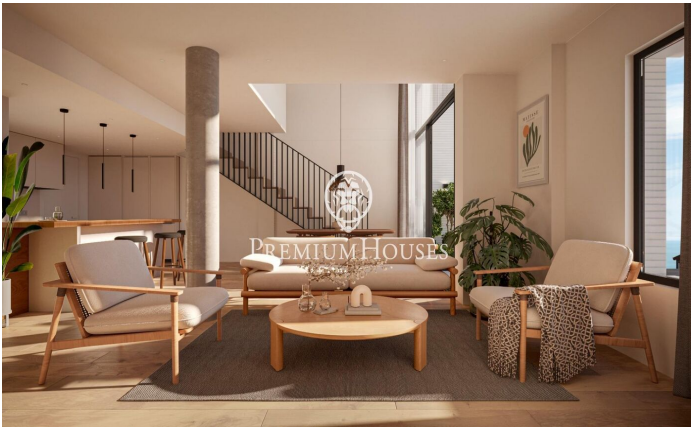

### Canet de Mar / Maresme/Barcelona Costa Norte

Edifici d'obra nova en primera línia de mar i amb vista buidades, amb excepcional ubicació al costat d'un gran pas subterrani d'accés a la platja. Excepcional promoció amb 12 pisos, 18 places de parking i 12 trasters. Immediat començament de les obres. Per a més informació i reserves contactar al 93 760 12 34. Comercialitza en Exclusiva Premium Houses Oficina de Sant Pol de Mar.