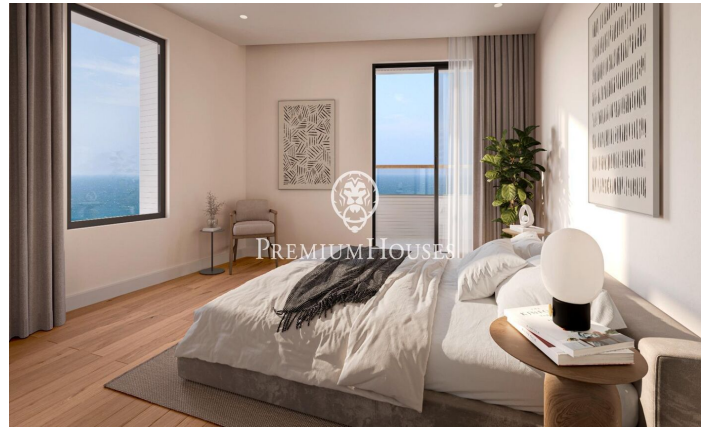

### Canet de Mar / Maresme/Barcelona Costa Norte

Edifici d'obra nova en primera línia de mar i amb vista buidades, amb excepcional ubicació al costat d'un gran pas subterrani d'accés a la platja. Excepcional promoció amb 12 pisos, 18 places de parking i 12 trasters. Immediat començament de les obres. Per a més informació i reserves contactar al 93 760 12 34. Comercialitza en Exclusiva Premium Houses Oficina de Sant Pol de Mar.