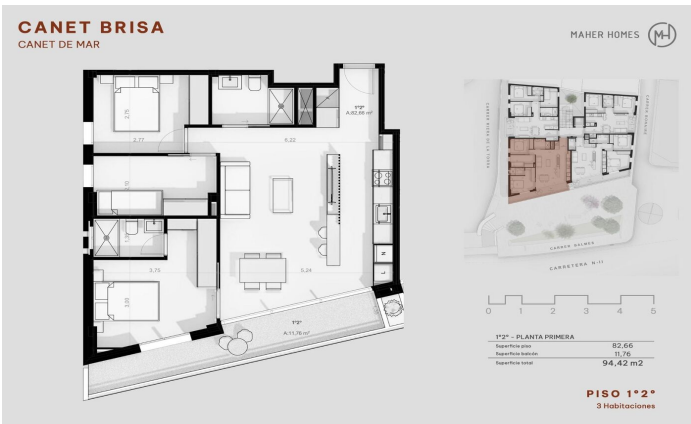

Barcelona Coast, the best place to live
Over 2,500 hours of sun per year

Contacta'ns per a més informació o per concretar una cita

Tel: +34 93 798 88 99

info@premiumhouses.com

www.premiumhouses.es