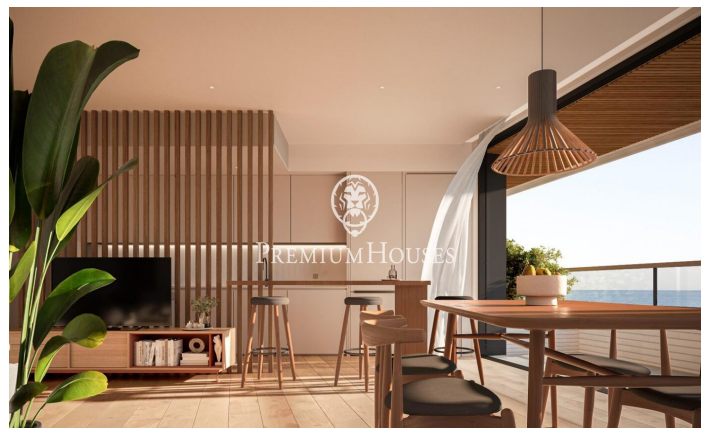

Promoció obra nova Canet Brisa

Ref: PH103289

Canet de Mar / Maresme/Barcelona Costa Norte

Edifici d'obra nova en primera línia de mar i amb vista buidades, amb excepcional ubicació al costat d'un gran pas subterrani d'accés a la platja. Excepcional promoció amb 12 pisos, 18 places de parking i 12 trasters. Immediat començament de les obres. Per a més informació i reserves contactar al 93 760 12 34. Comercialitza en Exclusiva Premium Houses Oficina de Sant Pol de Mar.

382.000 €

94 m²
3 Habitacions
2 Banys
Piscina
AACC
Calefacció
Vistes al mar
Traster
Ascensor
Terrassa
Balcó
Armaris encastats

Barcelona Coast, the best place to live
Over 2,500 hours of sun per year

Contacta'ns per a més informació o per concretar una cita