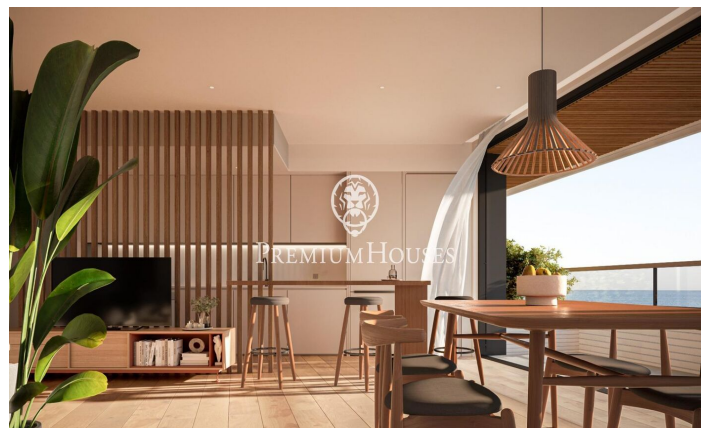

Promoció obra nova Canet Brisa

Ref: PH103289

Canet de Mar / Maresme/Barcelona Costa Norte

Edifici d'obra nova en primera línia de mar i amb vista buidades, amb excepcional ubicació al costat d'un gran pas subterrani d'accés a la platja. Excepcional promoció amb 12 pisos, 18 places de parking i 12 trasters. Immediat començament de les obres. Per a més informació i reserves contactar al 93 760 12 34. Comercialitza en Exclusiva Premium Houses Oficina de Sant Pol de Mar.

375.000 €

89 m²
3 Habitacions
2 Banys
Piscina
AACC
Calefacció
Vistes al mar
Traster
Ascensor
Terrassa
Balcó
Armaris encastats

Barcelona Coast, the best place to live
Over 2,500 hours of sun per year

Contacta'ns per a més informació o per concretar una cita