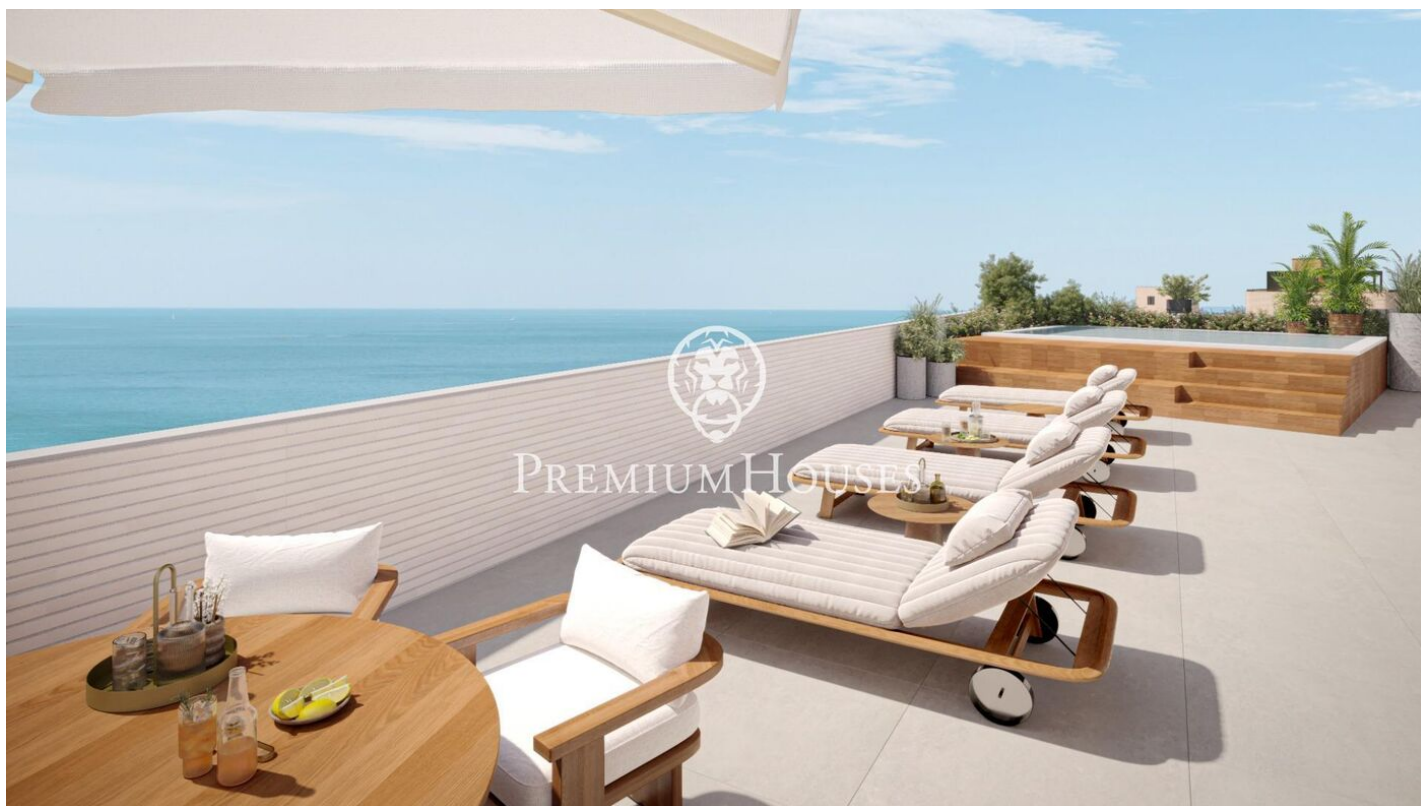

Promoció obra nova Canet Brisa

Ref: PH103289

Canet de Mar / Maresme/Barcelona Costa Norte

Edifici d'obra nova en primera línia de mar i amb vista buidades, amb excepcional ubicació al costat d'un gran pas subterrani d'accés a la platja. Excepcional promoció amb 12 pisos, 18 places de parking i 12 trasters. Immediat començament de les obres. Per a més informació i reserves contactar al 93 760 12 34. Comercialitza en Exclusiva Premium Houses Oficina de Sant Pol de Mar.

382.000 €

94 m²
3 Habitacions
2 Banys
Piscina
AACC
Calefacció
Vistes al mar
Traster
Ascensor
Terrassa
Balcó
Armaris encastats