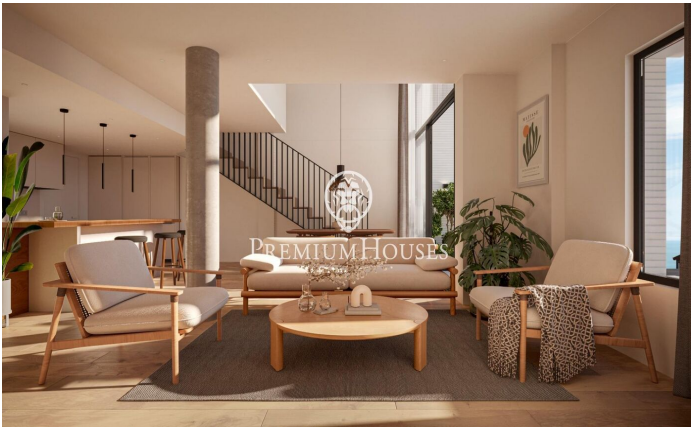

Barcelona Coast, the best place to live
Over 2,500 hours of sun per year

Contacta'ns per a més informació o per concretar una cita

Tel: +34 93 798 88 99

info@premiumhouses.com

www.premiumhouses.es