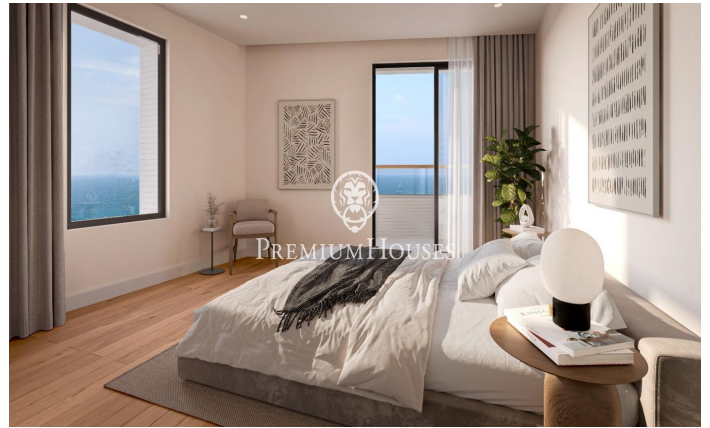

Promoció obra nova Canet Brisa

Ref: PH103289

Canet de Mar / Maresme/Barcelona Costa Norte

Edifici d'obra nova en primera línia de mar i amb vista buidades, amb excepcional ubicació al costat d'un gran pas subterrani d'accés a la platja. Excepcional promoció amb 12 pisos, 18 places de parking i 12 trasters. Immediat començament de les obres. Per a més informació i reserves contactar al 93 760 12 34. Comercialitza en Exclusiva Premium Houses Oficina de Sant Pol de Mar.

382.000 €

94 m²
3 Habitacions
2 Banys
Piscina
AACC
Calefacció
Vistes al mar
Traster
Ascensor
Terrassa
Balcó
Armaris encastats

Barcelona Coast, the best place to live
Over 2,500 hours of sun per year

Contacta'ns per a més informació o per concretar una cita