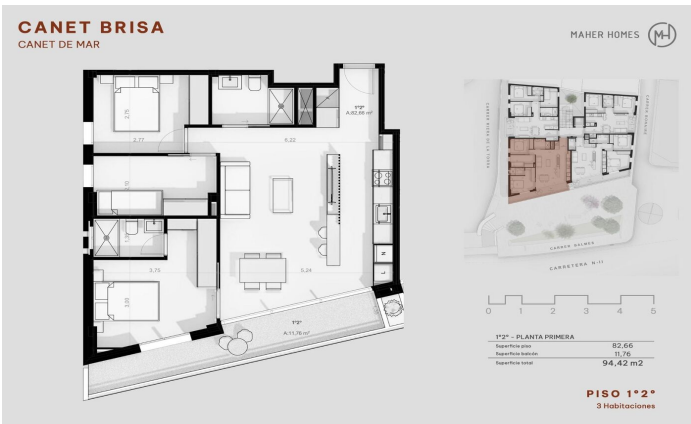

## Promoció obra nova Canet Brisa

Ref: PH103289

### Canet de Mar / Maresme/Barcelona Costa Norte

Edifici d'obra nova en primera línia de mar i amb vista buidades, amb excepcional ubicació al costat d'un gran pas subterrani d'accés a la platja. Excepcional promoció amb 12 pisos, 18 places de parking i 12 trasters. Immediat començament de les obres. Per a més informació i reserves contactar al 93 760 12 34. Comercialitza en Exclusiva Premium Houses Oficina de Sant Pol de Mar.