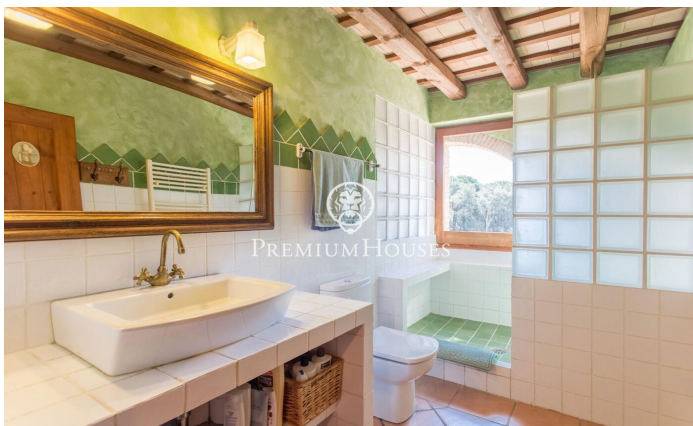

Contacta'ns per a més informació o per concretar una cita

Tel: +34 93 798 88 99

info@premiumhouses.com

www.premiumhouses.es