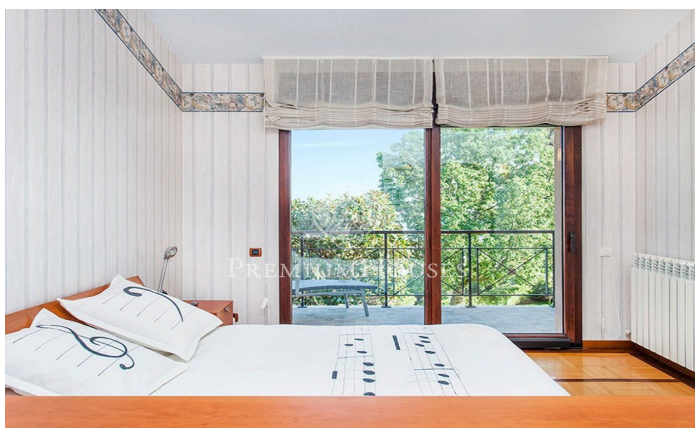

Luxe amb vistes panoràmiques al mar a Calella

Ref: PH100455

Calella / Maresme/Barcelona Costa Norte

Exquisida i elegant propietat situada a la Costa de Barcelona, ??amb més de 1.000 m2 construïts i amb 4.500 m2 de terreny, que gaudeix d'unes espectaculars vistes al mar i d'absoluta privacitat. En entrar a l'habitatge trobem una elegant zona de rebedor voltant de la qual es distribueixen les diferents estances. En aquesta mateixa planta trobem el fantàstic saló amb grans finestrals oberts al jardí, amb una preciosa llar de foc de marbre, la zona de menjador, la cuina d'alta gamma completament equipada, un dormitori en suite com a visitant amb accés directe al jardí, un gran despatx o Biblioteca, una sala polivalent amb bany i sauna, un bany de cortesia i la zona de servei amb zona de safareig i dormitori en suite. A la planta de nit disposa de la fantàstica suite principal, amb dos vestidors, un bany amb dutxa i banyera d'hidromassatge i una terrassa privada; una altra suite i dos dormitoris dobles que compraten un bany i un vestidor, tots ells amb terrasses des d'on gaudir d'unes espectaculars vistes al mar. L'espectacular jardí disposa de piscina d'aigua salada, jacuzzi, zona chill out i zona de menjador a l'aire lliure. El garatge disposa d'un molt bon accés des del carrer i permet aparcar uns 6-8 cotxes. Sistema perimetral de seguretat amb sensors i càmeres. Gru...

2.600.000 €

1,073 m²
6 Habitacions
6 Banys
4,516 m² parcel·la
Piscina
Calefacció
Vistes al mar
Ascensor
Llar de foc
Seguretat
Parking
Armaris encastats

Contacta'ns per a més informació o per concretar una cita