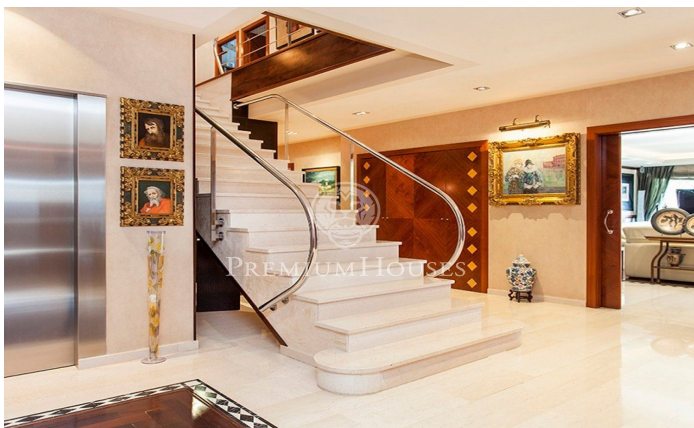

Luxe amb vistes panoràmiques al mar a Calella

Ref: PH100455

Calella / Maresme/Barcelona Costa Norte

Exquisida i elegant propietat situada a la Costa de Barcelona, ??amb més de 1.000 m2 construïts i amb 4.500 m2 de terreny, que gaudeix d'unes espectaculars vistes al mar i d'absoluta privacitat. En entrar a l'habitatge trobem una elegant zona de rebedor voltant de la qual es distribueixen les diferents estances. En aquesta mateixa planta trobem el fantàstic saló amb grans finestrals oberts al jardí, amb una preciosa llar de foc de marbre, la zona de menjador, la cuina d'alta gamma completament equipada, un dormitori en suite com a visitant amb accés directe al jardí, un gran despatx o Biblioteca, una sala polivalent amb bany i sauna, un bany de cortesia i la zona de servei amb zona de safareig i dormitori en suite. A la planta de nit disposa de la fantàstica suite principal, amb dos vestidors, un bany amb dutxa i banyera d'hidromassatge i una terrassa privada; una altra suite i dos dormitoris dobles que compraten un bany i un vestidor, tots ells amb terrasses des d'on gaudir d'unes espectaculars vistes al mar. L'espectacular jardí disposa de piscina d'aigua salada, jacuzzi, zona chill out i zona de menjador a l'aire lliure. El garatge disposa d'un molt bon accés des del carrer i permet aparcar uns 6-8 cotxes. Sistema perimetral de seguretat amb sensors i càmeres. Gru...

2.600.000 €

1,073 m²
6 Habitacions
6 Banys
4,516 m² parcel·la
Piscina
Calefacció
Vistes al mar
Ascensor
Llar de foc
Seguretat
Parking
Armaris encastats

Contacta'ns per a més informació o per concretar una cita