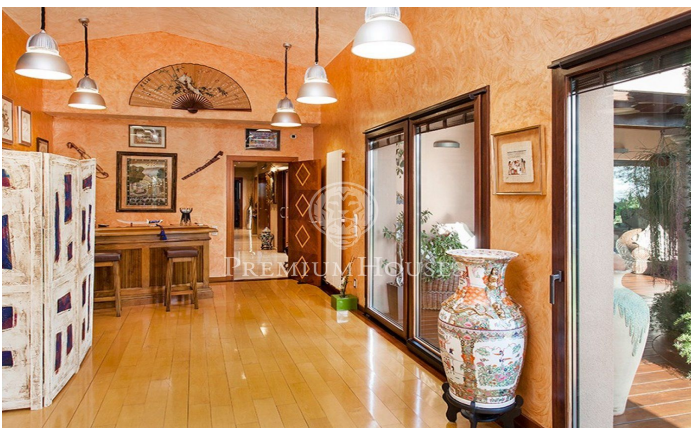

Luxe amb vistes panoràmiques al mar a Calella

Ref: PH100455

Calella / Maresme/Barcelona Costa Norte

Exquisida i elegant propietat situada a la Costa de Barcelona, ??amb més de 1.000 m2 construïts i amb 4.500 m2 de terreny, que gaudeix d'unes espectaculars vistes al mar i d'absoluta privacitat. En entrar a l'habitatge trobem una elegant zona de rebedor voltant de la qual es distribueixen les diferents estances. En aquesta mateixa planta trobem el fantàstic saló amb grans finestrals oberts al jardí, amb una preciosa llar de foc de marbre, la zona de menjador, la cuina d'alta gamma completament equipada, un dormitori en suite com a visitant amb accés directe al jardí, un gran despatx o Biblioteca, una sala polivalent amb bany i sauna, un bany de cortesia i la zona de servei amb zona de safareig i dormitori en suite. A la planta de nit disposa de la fantàstica suite principal, amb dos vestidors, un bany amb dutxa i banyera d'hidromassatge i una terrassa privada; una altra suite i dos dormitoris dobles que compraten un bany i un vestidor, tots ells amb terrasses des d'on gaudir d'unes espectaculars vistes al mar. L'espectacular jardí disposa de piscina d'aigua salada, jacuzzi, zona chill out i zona de menjador a l'aire lliure. El garatge disposa d'un molt bon accés des del carrer i permet aparcar uns 6-8 cotxes. Sistema perimetral de seguretat amb sensors i càmeres. Gru...

2.600.000 €

1,073 m²
6 Habitacions
6 Banys
4,516 m² parcel·la
Piscina
Calefacció
Vistes al mar
Ascensor
Llar de foc
Seguretat
Parking
Armaris encastats

Contacta'ns per a més informació o per concretar una cita