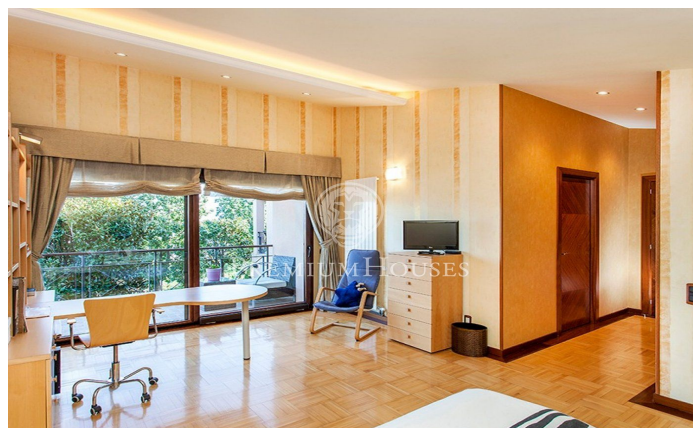

Luxe amb vistes panoràmiques al mar a Calella

Ref: PH100455

Calella / Maresme/Barcelona Costa Norte

Exquisida i elegant propietat situada a la Costa de Barcelona, ??amb més de 1.000 m2 construïts i amb 4.500 m2 de terreny, que gaudeix d'unes espectaculars vistes al mar i d'absoluta privacitat. En entrar a l'habitatge trobem una elegant zona de rebedor voltant de la qual es distribueixen les diferents estances. En aquesta mateixa planta trobem el fantàstic saló amb grans finestrals oberts al jardí, amb una preciosa llar de foc de marbre, la zona de menjador, la cuina d'alta gamma completament equipada, un dormitori en suite com a visitant amb accés directe al jardí, un gran despatx o Biblioteca, una sala polivalent amb bany i sauna, un bany de cortesia i la zona de servei amb zona de safareig i dormitori en suite. A la planta de nit disposa de la fantàstica suite principal, amb dos vestidors, un bany amb dutxa i banyera d'hidromassatge i una terrassa privada; una altra suite i dos dormitoris dobles que compraten un bany i un vestidor, tots ells amb terrasses des d'on gaudir d'unes espectaculars vistes al mar. L'espectacular jardí disposa de piscina d'aigua salada, jacuzzi, zona chill out i zona de menjador a l'aire lliure. El garatge disposa d'un molt bon accés des del carrer i permet aparcar uns 6-8 cotxes. Sistema perimetral de seguretat amb sensors i càmeres. Gru...

2.600.000 €

1,073 m²
6 Habitacions
6 Banys
4,516 m² parcel·la
Piscina
Calefacció
Vistes al mar
Ascensor
Llar de foc
Seguretat
Parking
Armaris encastats

Contacta'ns per a més informació o per concretar una cita