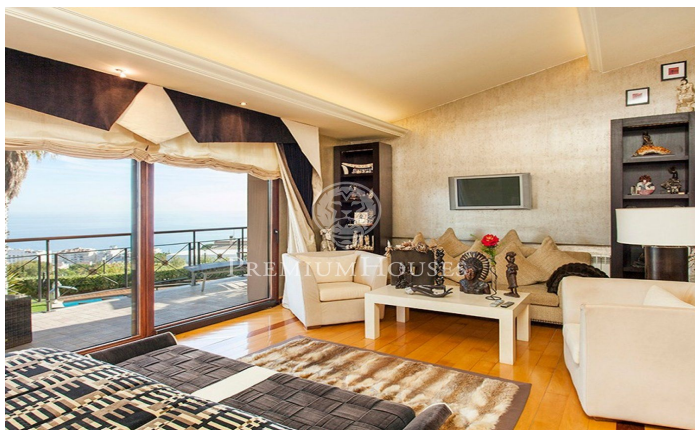

Luxe amb vistes panoràmiques al mar a Calella

Ref: PH100455

Calella / Maresme/Barcelona Costa Norte

Exquisida i elegant propietat situada a la Costa de Barcelona, ??amb més de 1.000 m2 construïts i amb 4.500 m2 de terreny, que gaudeix d'unes espectaculars vistes al mar i d'absoluta privacitat. En entrar a l'habitatge trobem una elegant zona de rebedor voltant de la qual es distribueixen les diferents estances. En aquesta mateixa planta trobem el fantàstic saló amb grans finestrals oberts al jardí, amb una preciosa llar de foc de marbre, la zona de menjador, la cuina d'alta gamma completament equipada, un dormitori en suite com a visitant amb accés directe al jardí, un gran despatx o Biblioteca, una sala polivalent amb bany i sauna, un bany de cortesia i la zona de servei amb zona de safareig i dormitori en suite. A la planta de nit disposa de la fantàstica suite principal, amb dos vestidors, un bany amb dutxa i banyera d'hidromassatge i una terrassa privada; una altra suite i dos dormitoris dobles que compraten un bany i un vestidor, tots ells amb terrasses des d'on gaudir d'unes espectaculars vistes al mar. L'espectacular jardí disposa de piscina d'aigua salada, jacuzzi, zona chill out i zona de menjador a l'aire lliure. El garatge disposa d'un molt bon accés des del carrer i permet aparcar uns 6-8 cotxes. Sistema perimetral de seguretat amb sensors i càmeres. Gru...

2.600.000 €

1,073 m²
6 Habitacions
6 Banys
4,516 m² parcel·la
Piscina
Calefacció
Vistes al mar
Ascensor
Llar de foc
Seguretat
Parking
Armaris encastats

Contacta'ns per a més informació o per concretar una cita