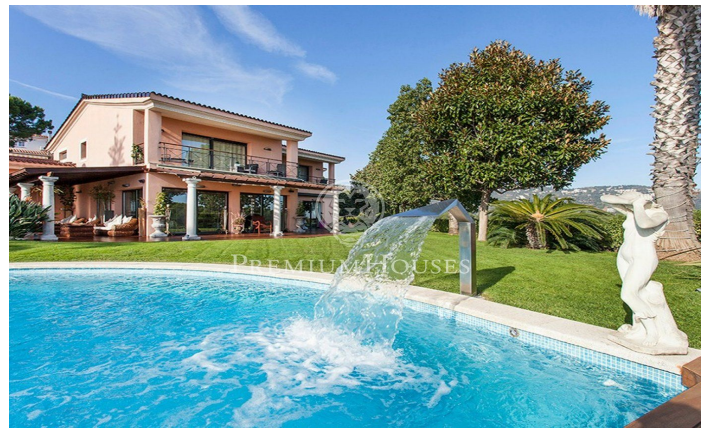

Luxe amb vistes panoràmiques al mar a Calella

Ref: PH100455

Calella / Maresme/Barcelona Costa Norte

Exquisida i elegant propietat situada a la Costa de Barcelona, ??amb més de 1.000 m2 construïts i amb 4.500 m2 de terreny, que gaudeix d'unes espectaculars vistes al mar i d'absoluta privacitat. En entrar a l'habitatge trobem una elegant zona de rebedor voltant de la qual es distribueixen les diferents estances. En aquesta mateixa planta trobem el fantàstic saló amb grans finestrals oberts al jardí, amb una preciosa llar de foc de marbre, la zona de menjador, la cuina d'alta gamma completament equipada, un dormitori en suite com a visitant amb accés directe al jardí, un gran despatx o Biblioteca, una sala polivalent amb bany i sauna, un bany de cortesia i la zona de servei amb zona de safareig i dormitori en suite. A la planta de nit disposa de la fantàstica suite principal, amb dos vestidors, un bany amb dutxa i banyera d'hidromassatge i una terrassa privada; una altra suite i dos dormitoris dobles que compraten un bany i un vestidor, tots ells amb terrasses des d'on gaudir d'unes espectaculars vistes al mar. L'espectacular jardí disposa de piscina d'aigua salada, jacuzzi, zona chill out i zona de menjador a l'aire lliure. El garatge disposa d'un molt bon accés des del carrer i permet aparcar uns 6-8 cotxes. Sistema perimetral de seguretat amb sensors i càmeres. Gru...

2.600.000 €

1,073 m²
6 Habitacions
6 Banys
4,516 m² parcel·la
Piscina
Calefacció
Vistes al mar
Ascensor
Llar de foc
Seguretat
Parking
Armaris encastats

Contacta'ns per a més informació o per concretar una cita