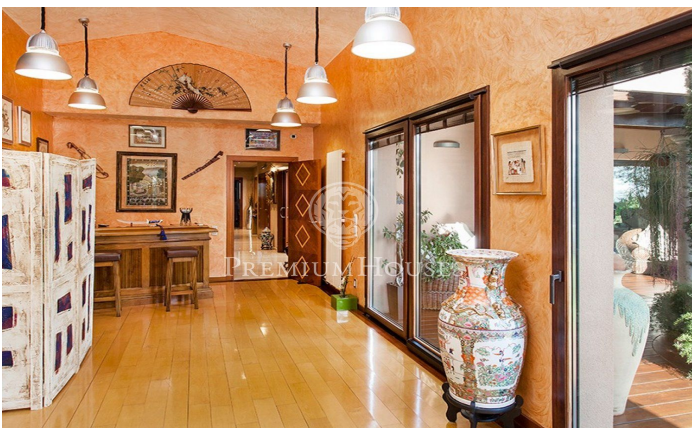

Luxe amb vistes panoràmiques al mar a Calella

Ref: PH100455

Calella / Maresme/Barcelona Costa Norte

Exquisida i elegant propietat situada a la Costa de Barcelona, ??amb més de 1.000 m2 construïts i amb 4.500 m2 de terreny, que gaudeix d'unes espectaculars vistes al mar i d'absoluta privacitat. En entrar a l'habitatge trobem una elegant zona de rebedor voltant de la qual es distribueixen les diferents estances. En aquesta mateixa planta trobem el fantàstic saló amb grans finestrals oberts al jardí, amb una preciosa llar de foc de marbre, la zona de menjador, la cuina d'alta gamma completament equipada, un dormitori en suite com a visitant amb accés directe al jardí, un gran despatx o Biblioteca, una sala polivalent amb bany i sauna, un bany de cortesia i la zona de servei amb zona de safareig i dormitori en suite. A la planta de nit disposa de la fantàstica suite principal, amb dos vestidors, un bany amb dutxa i banyera d'hidromassatge i una terrassa privada; una altra suite i dos dormitoris dobles que compraten un bany i un vestidor, tots ells amb terrasses des d'on gaudir d'unes espectaculars vistes al mar. L'espectacular jardí disposa de piscina d'aigua salada, jacuzzi, zona chill out i zona de menjador a l'aire lliure. El garatge disposa d'un molt bon accés des del carrer i permet aparcar uns 6-8 cotxes. Sistema perimetral de seguretat amb sensors i càmeres. Gru...

2.600.000 €

1,073 m²
6 Habitacions
6 Banys
4,516 m² parcel·la
Piscina
Calefacció
Vistes al mar
Ascensor
Llar de foc
Seguretat
Parking
Armaris encastats

Contacta'ns per a més informació o per concretar una cita