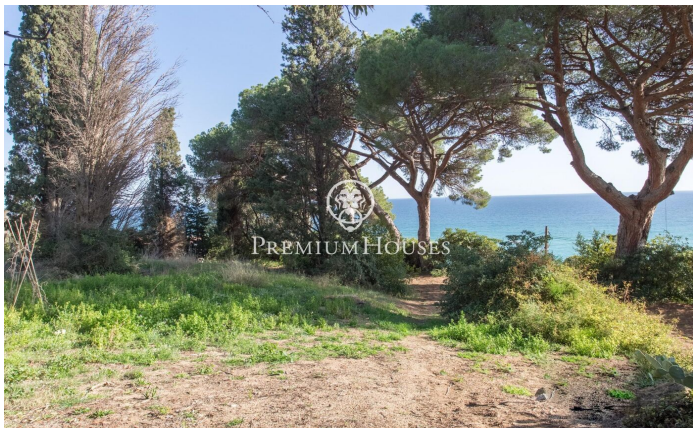

Barcelona Coast, the best place to live
Over 2,500 hours of sun per year

Contacta'ns per a més informació o per concretar una cita

Tel: +34 93 798 88 99

info@premiumhouses.com

www.premiumhouses.es