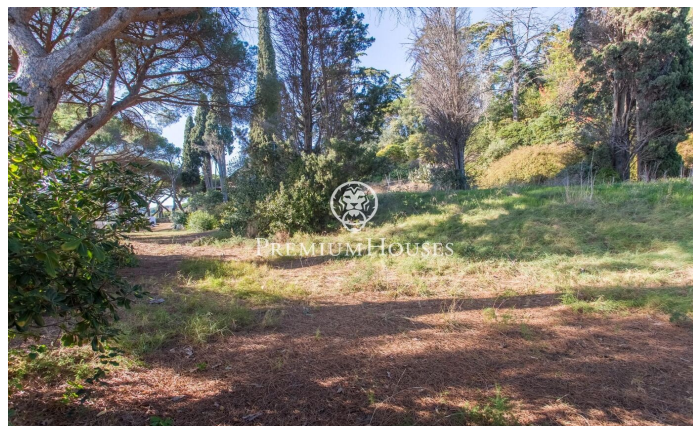

Barcelona Coast, the best place to live
Over 2,500 hours of sun per year

Contacta'ns per a més informació o per concretar una cita

Tel: +34 93 798 88 99

info@premiumhouses.com

www.premiumhouses.es