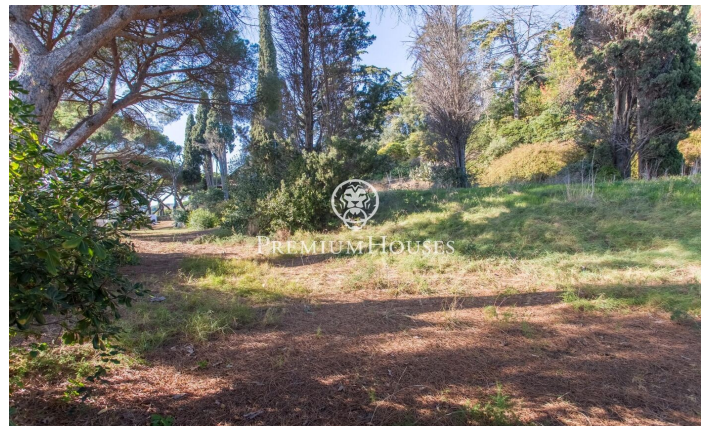

Barcelona Coast, the best place to live
Over 2,500 hours of sun per year

Contacta'ns per a més informació o per concretar una cita

Tel: +34 93 798 88 99

info@premiumhouses.com

www.premiumhouses.es