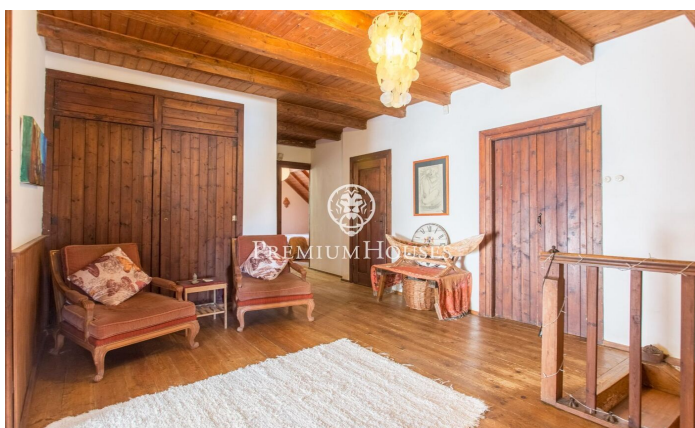

Contacta'ns per a més informació o per concretar una cita

Tel: +34 93 798 88 99

info@premiumhouses.com

www.premiumhouses.es