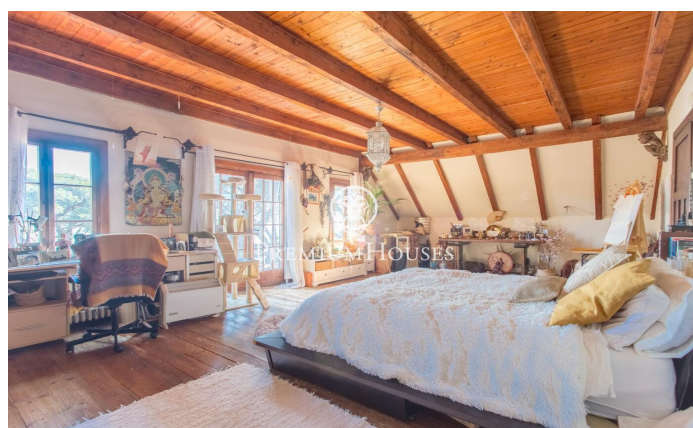

### Caldes d'Estrac / Maresme/Barcelona Costa Norte

Us presentem aquesta preciosa casa, l'estructura de pedra de la qual i fusta la converteix en una peça única, amb una ubicació magnífica i que gaudeix d'unes espectaculars vistes a la mar. La Casa del Pavelló de Suïssa, erigida originalment com a part destacada de l'Exposició Internacional de Barcelona en 1929, ha estat testimoni d'un viatge a través del temps i les circumstàncies, des del seu trasllat des de la capital catalana fins al seu actual emplaçament a Caldetes d'Estrac. Enclavada en l'idíl·lic entorn del Turó de Caldes i amb una vista privilegiada de la mar Mediterrània, aquesta residència unifamiliar es fundi de manera harmoniosa amb el terreny escarpat que l'envolta. El seu disseny singular, on la fusta predomina tant en els sòls com en els tancaments, afegeix un encant inconfusible. Una muralla de pedra abraça la propietat, atorgant-li una aura d'intimitat i resguard. Amb múltiples accessos, incloent un lateral que es manté tancat, la casa es distribueix en planta baixa i primer pis. La façana principal, mirant cap a l'oest i cap a la carretera de Sant Vicent, destaca per la seva entrada principal de fusta, emmarcada per un arc de mig punt. Una escala de pedra convida a endinsar-se en el seu interior, on el primer pis alberga un balcó-mirador q...

**1.500.000 €**

384 m<sup>2</sup>  
8 Habitacions  
5 Banys  
1,448 m<sup>2</sup> parcel·la  
Calefacció  
Vistes al mar  
Pati interior  
Llar de foc  
Parking

Contacta'ns per a més informació o per concretar una cita