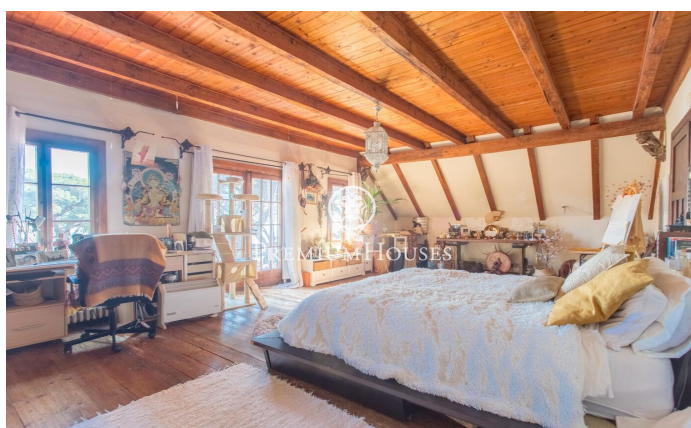

Casa en venda estil provençal amb espectaculars vistes a la mar

Ref: PH102405

Caldes d'Estrac / Maresme/Barcelona Costa Norte

Us presentem aquesta preciosa casa, l'estructura de pedra de la qual i fusta la converteix en una peça única, amb una ubicació magnífica i que gaudeix d'unes espectaculars vistes a la mar. La Casa del Pavelló de Suïssa, erigida originalment com a part destacada de l'Exposició Internacional de Barcelona en 1929, ha estat testimoni d'un viatge a través del temps i les circumstàncies, des del seu trasllat des de la capital catalana fins al seu actual emplaçament a Caldetes d'Estrac. Enclavada en l'idíl·lic entorn del Turó de Caldes i amb una vista privilegiada de la mar Mediterrània, aquesta residència unifamiliar es fundi de manera harmoniosa amb el terreny escarpat que l'envolta. El seu disseny singular, on la fusta predomina tant en els sòls com en els tancaments, afegeix un encant inconfusible. Una muralla de pedra abraça la propietat, atorgant-li una aura d'intimitat i resguard. Amb múltiples accessos, incloent un lateral que es manté tancat, la casa es distribueix en planta baixa i primer pis. La façana principal, mirant cap a l'oest i cap a la carretera de Sant Vicent, destaca per la seva entrada principal de fusta, emmarcada per un arc de mig punt. Una escala de pedra convida a endinsar-se en el seu interior, on el primer pis alberga un balcó-mirador q...

1.500.000 €

384 m²
8 Habitacions
5 Banys
2,300 m² parcel·la
Calefacció
Vistes al mar
Pati interior
Llar de foc
Parking

Contacta'ns per a més informació o per concretar una cita

Tel: +34 93 798 88 99

info@premiumhouses.com