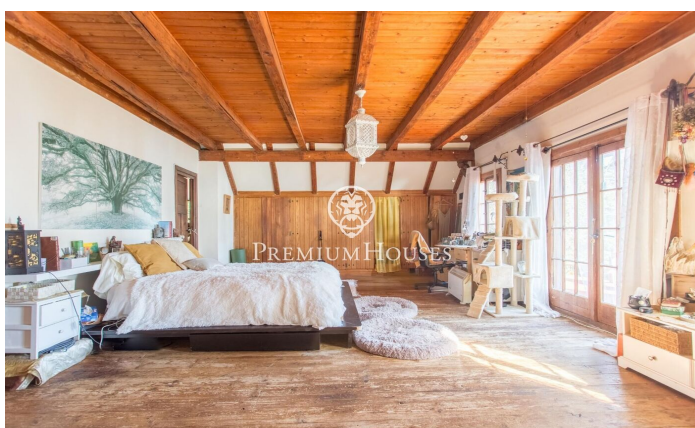

Casa en venda estil provençal amb espectaculars vistes a la mar

Ref: PH102405

Caldes d'Estrac / Maresme/Barcelona Costa Norte

Us presentem aquesta preciosa casa, l'estructura de pedra de la qual i fusta la converteix en una peça única, amb una ubicació magnífica i que gaudeix d'unes espectaculars vistes a la mar. La Casa del Pavelló de Suïssa, erigida originalment com a part destacada de l'Exposició Internacional de Barcelona en 1929, ha estat testimoni d'un viatge a través del temps i les circumstàncies, des del seu trasllat des de la capital catalana fins al seu actual emplaçament a Caldetes d'Estrac. Enclavada en l'idíl·lic entorn del Turó de Caldes i amb una vista privilegiada de la mar Mediterrània, aquesta residència unifamiliar es fundi de manera harmoniosa amb el terreny escarpat que l'envolta. El seu disseny singular, on la fusta predomina tant en els sòls com en els tancaments, afegeix un encant inconfusible. Una muralla de pedra abraça la propietat, atorgant-li una aura d'intimitat i resguard. Amb múltiples accessos, incloent un lateral que es manté tancat, la casa es distribueix en planta baixa i primer pis. La façana principal, mirant cap a l'oest i cap a la carretera de Sant Vicent, destaca per la seva entrada principal de fusta, emmarcada per un arc de mig punt. Una escala de pedra convida a endinsar-se en el seu interior, on el primer pis alberga un balcó-mirador q...

1.500.000 €

384 m²
8 Habitacions
5 Banys
2,300 m² parcel·la
Calefacció
Vistes al mar
Pati interior
Llar de foc
Parking

Contacta'ns per a més informació o per concretar una cita

Tel: +34 93 798 88 99

info@premiumhouses.com