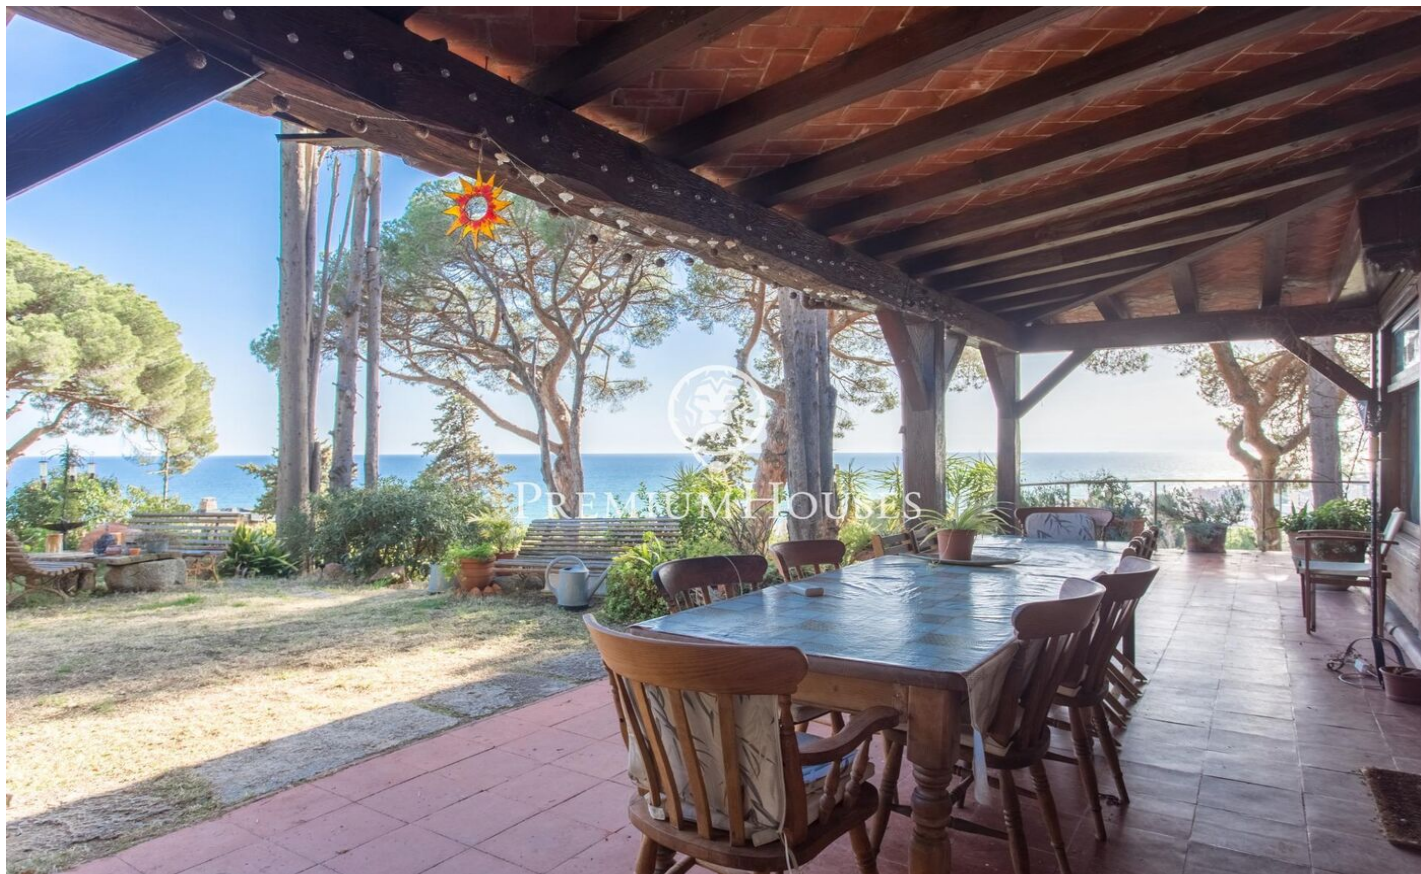

Casa en venda estil provençal amb espectaculars vistes a la mar

Ref: PH102405

Caldes d'Estrac / Maresme/Barcelona Costa Norte

Us presentem aquesta preciosa casa, l'estructura de pedra de la qual i fusta la converteix en una peça única, amb una ubicació magnífica i que gaudeix d'unes espectaculars vistes a la mar. La Casa del Pavelló de Suïssa, erigida originalment com a part destacada de l'Exposició Internacional de Barcelona en 1929, ha estat testimoni d'un viatge a través del temps i les circumstàncies, des del seu trasllat des de la capital catalana fins al seu actual emplaçament a Caldetes d'Estrac. Enclavada en l'idíl·lic entorn del Turó de Caldes i amb una vista privilegiada de la mar Mediterrània, aquesta residència unifamiliar es fundi de manera harmoniosa amb el terreny escarpat que l'envolta. El seu disseny singular, on la fusta predomina tant en els sòls com en els tancaments, afegeix un encant inconfusible. Una muralla de pedra abraça la propietat, atorgant-li una aura d'intimitat i resguard. Amb múltiples accessos, incloent un lateral que es manté tancat, la casa es distribueix en planta baixa i primer pis. La façana principal, mirant cap a l'oest i cap a la carretera de Sant Vicent, destaca per la seva entrada principal de fusta, emmarcada per un arc de mig punt. Una escala de pedra convida a endinsar-se en el seu interior, on el primer pis alberga un balcó-mirador q...