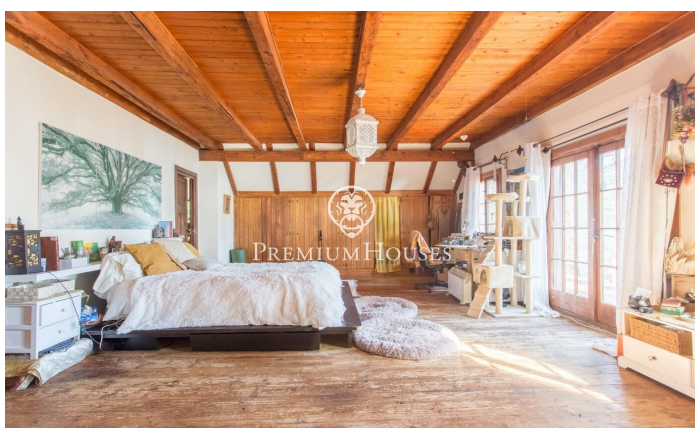

### Caldes d'Estrac / Maresme/Barcelona Costa Norte

Us presentem aquesta preciosa casa, l'estructura de pedra de la qual i fusta la converteix en una peça única, amb una ubicació magnífica i que gaudeix d'unes espectaculars vistes a la mar. La Casa del Pavelló de Suïssa, erigida originalment com a part destacada de l'Exposició Internacional de Barcelona en 1929, ha estat testimoni d'un viatge a través del temps i les circumstàncies, des del seu trasllat des de la capital catalana fins al seu actual emplaçament a Caldetes d'Estrac. Enclavada en l'idíl·lic entorn del Turó de Caldes i amb una vista privilegiada de la mar Mediterrània, aquesta residència unifamiliar es fundi de manera harmoniosa amb el terreny escarpat que l'envolta. El seu disseny singular, on la fusta predomina tant en els sòls com en els tancaments, afegeix un encant inconfusible. Una muralla de pedra abraça la propietat, atorgant-li una aura d'intimitat i resguard. Amb múltiples accessos, incloent un lateral que es manté tancat, la casa es distribueix en planta baixa i primer pis. La façana principal, mirant cap a l'oest i cap a la carretera de Sant Vicent, destaca per la seva entrada principal de fusta, emmarcada per un arc de mig punt. Una escala de pedra convida a endinsar-se en el seu interior, on el primer pis alberga un balcó-mirador q...

**1.500.000 €**

384 m<sup>2</sup>  
8 Habitacions  
5 Banys  
1,448 m<sup>2</sup> parcel·la  
Calefacció  
Vistes al mar  
Pati interior  
Llar de foc  
Parking

Contacta'ns per a més informació o per concretar una cita