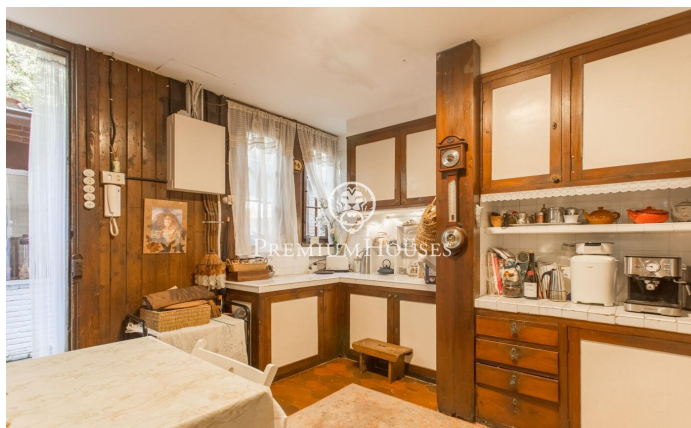

Contacta'ns per a més informació o per concretar una cita

Tel: +34 93 798 88 99

info@premiumhouses.com

www.premiumhouses.es