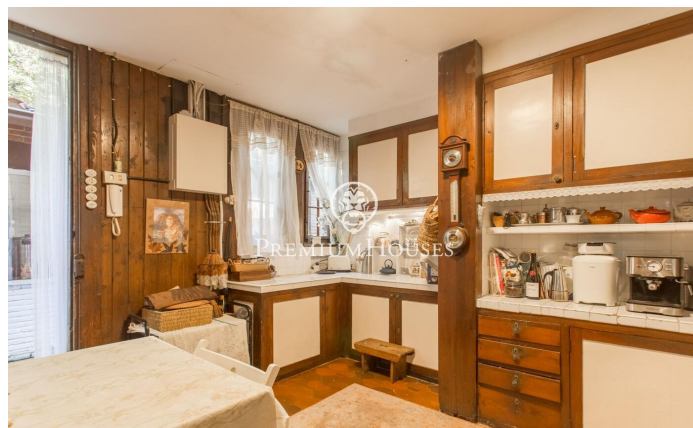

Contacta'ns per a més informació o per concretar una cita

Tel: +34 93 798 88 99

info@premiumhouses.com

www.premiumhouses.es