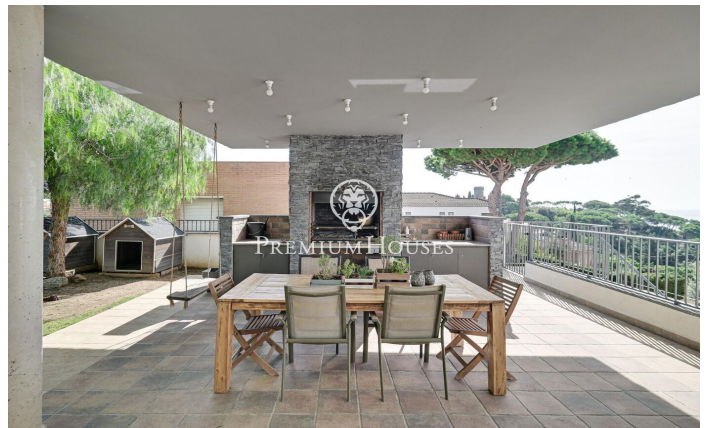

### Caldes d'Estrac / Maresme/Barcelona Costa Norte

Caldetes d'Estrac és una de les localitats més destacades de la costa nord de Barcelona, coneguda per la seva bella platja en l'icònic Passeig dels Anglesos. Gràcies a la seva excel·lent connexió tant amb Barcelona com amb la Costa Brava, aquest lloc es converteix en un enclavament perfecte per a viure, oferint tots els serveis necessaris com a col·legis i comerços. La planta principal o zona de dia de l'habitatge, es compon d'un ampli saló-menjador amb xemeneia, que es connecta a una cuina oberta també equipada amb xemeneia. Des d'aquí, s'accedeix a una encantadora terrassa dissenyada com a menjador d'estiu, equipada amb barbacoa i un bany complet. El jardí, a més, ofereix vistes espectaculars a la mar i a la muntanya, proporcionant un ambient perfecte per a gaudir a l'aire lliure. En la zona de nit, trobem quatre habitacions: tres individuals i una doble. Totes elles compten amb accés a una gran terrassa amb impressionants vistes a la mar, on s'ha instal·lat un jacuzzi amb totes les comoditats, incloent-hi una zona de nedo a contra corrent. L'última planta està dedicada exclusivament a la suite principal, que inclou un elegant vestidor, un bany complet i dues terrasses. Des d'aquí, es poden gaudir vistes panoràmiques a la mar en un costat i a la muntanya en...