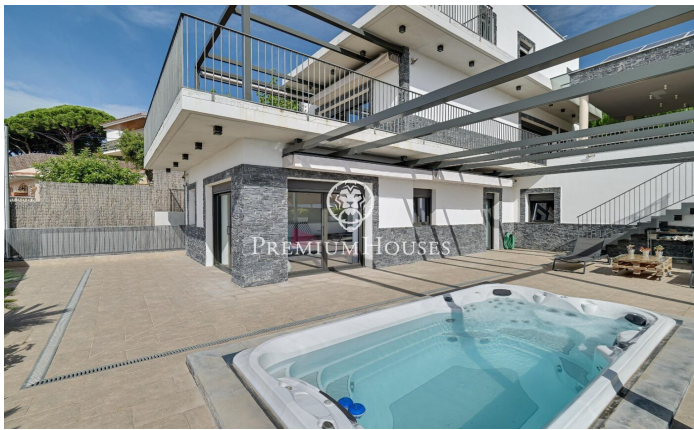

### Caldes d'Estrac / Maresme/Barcelona Costa Norte

Caldetes d'Estrac és una de les localitats més destacades de la costa nord de Barcelona, coneguda per la seva bella platja en l'icònic Passeig dels Anglesos. Gràcies a la seva excel·lent connexió tant amb Barcelona com amb la Costa Brava, aquest lloc es converteix en un enclavament perfecte per a viure, oferint tots els serveis necessaris com a col·legis i comerços. La planta principal o zona de dia de l'habitatge, es compon d'un ampli saló-menjador amb xemeneia, que es connecta a una cuina oberta també equipada amb xemeneia. Des d'aquí, s'accedeix a una encantadora terrassa dissenyada com a menjador d'estiu, equipada amb barbacoa i un bany complet. El jardí, a més, ofereix vistes espectaculars a la mar i a la muntanya, proporcionant un ambient perfecte per a gaudir a l'aire lliure. En la zona de nit, trobem quatre habitacions: tres individuals i una doble. Totes elles compten amb accés a una gran terrassa amb impressionants vistes a la mar, on s'ha instal·lat un jacuzzi amb totes les comoditats, incloent-hi una zona de nedo a contra corrent. L'última planta està dedicada exclusivament a la suite principal, que inclou un elegant vestidor, un bany complet i dues terrasses. Des d'aquí, es poden gaudir vistes panoràmiques a la mar en un costat i a la muntanya en...