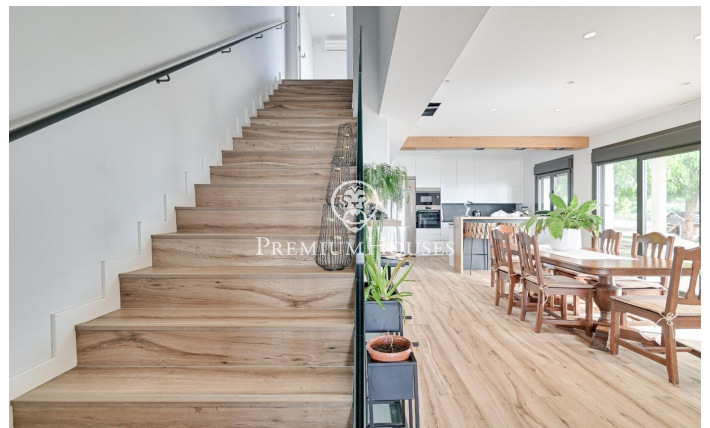

Contacta'ns per a més informació o per concretar una cita

Tel: +34 93 798 88 99

info@premiumhouses.com

www.premiumhouses.es