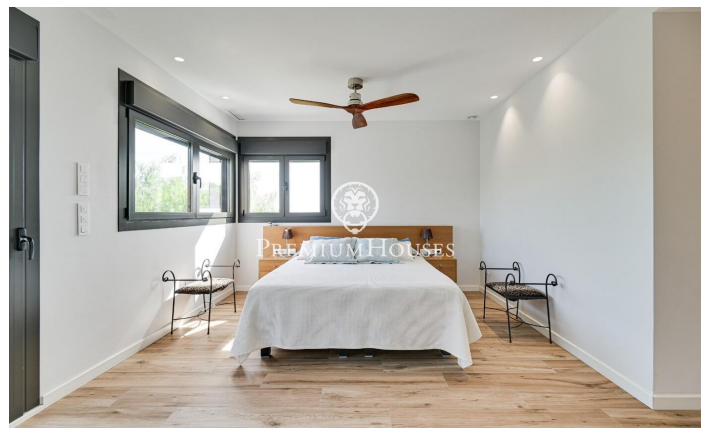

**1.190.000 €**

325 m<sup>2</sup>  
5 Habitacions  
3 Banys  
538 m<sup>2</sup> parcel·la  
AACC  
Calefacció  
Vistes al mar  
Traster  
Ascensor  
Telèfon  
Llar de foc  
Seguretat  
Parking  
Terrassa  
Balcó  
Armaris encastats