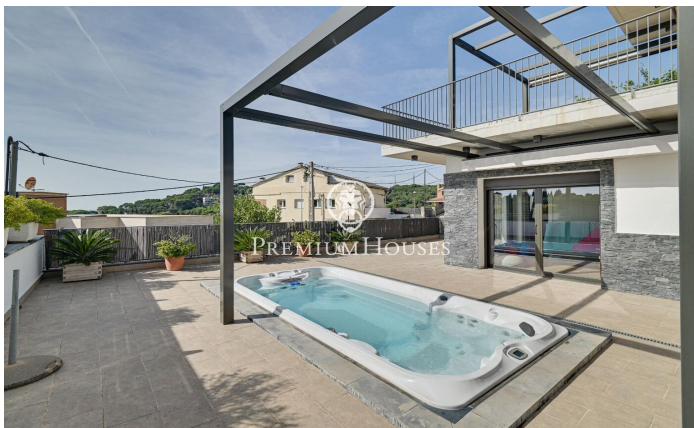

Contacta'ns per a més informació o per concretar una cita

Tel: +34 93 798 88 99

info@premiumhouses.com

www.premiumhouses.es