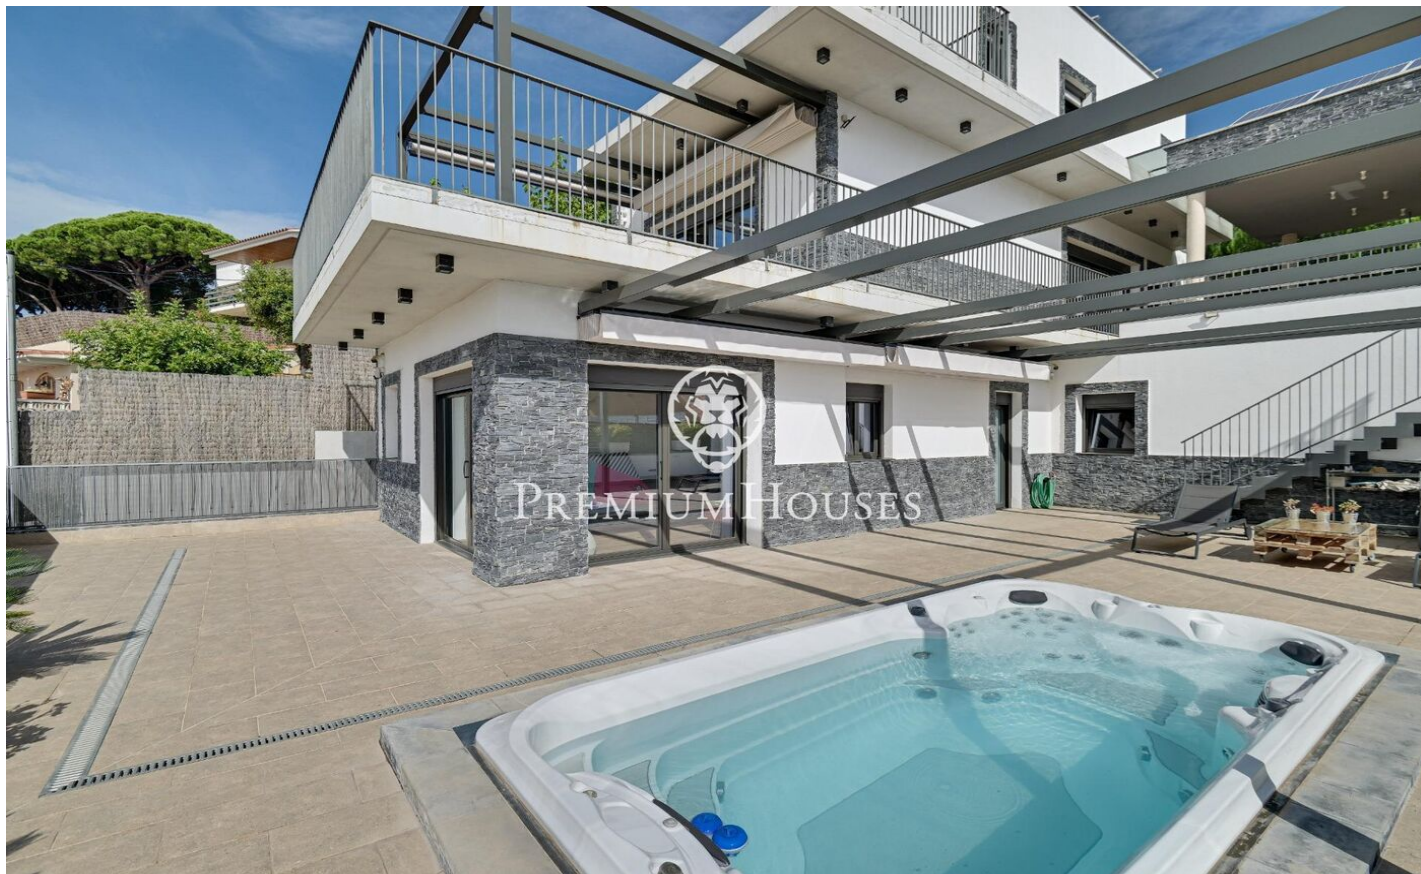

### Caldes d'Estrac / Maresme/Barcelona Costa Norte

Caldetes d'Estrac és una de les localitats més destacades de la costa nord de Barcelona, coneguda per la seva bella platja en l'icònic Passeig dels Anglesos. Gràcies a la seva excel·lent connexió tant amb Barcelona com amb la Costa Brava, aquest lloc es converteix en un enclavament perfecte per a viure, oferint tots els serveis necessaris com a col·legis i comerços. La planta principal o zona de dia de l'habitatge, es compon d'un ampli saló-menjador amb xemeneia, que es connecta a una cuina oberta també equipada amb xemeneia. Des d'aquí, s'accedeix a una encantadora terrassa dissenyada com a menjador d'estiu, equipada amb barbacoa i un bany complet. El jardí, a més, ofereix vistes espectaculars a la mar i a la muntanya, proporcionant un ambient perfecte per a gaudir a l'aire lliure. En la zona de nit, trobem quatre habitacions: tres individuals i una doble. Totes elles compten amb accés a una gran terrassa amb impressionants vistes a la mar, on s'ha instal·lat un jacuzzi amb totes les comoditats, incloent-hi una zona de nedo a contra corrent. L'última planta està dedicada exclusivament a la suite principal, que inclou un elegant vestidor, un bany complet i dues terrasses. Des d'aquí, es poden gaudir vistes panoràmiques a la mar en un costat i a la muntanya en...

**1.190.000 €**

325 m<sup>2</sup>  
5 Habitacions  
3 Banys  
538 m<sup>2</sup> parcel·la  
AACC  
Calefacció  
Vistes al mar  
Traster  
Ascensor  
Telèfon  
Llar de foc  
Seguretat  
Parking  
Terrassa  
Balcó  
Armaris encastats