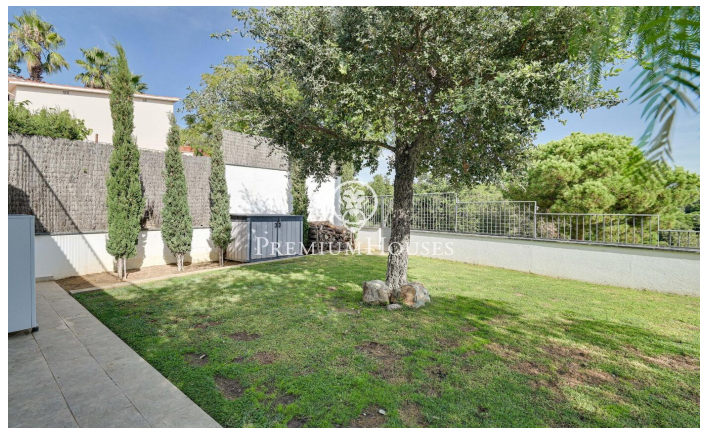

### Caldes d'Estrac / Maresme/Barcelona Costa Norte

Caldetes d'Estrac és una de les localitats més destacades de la costa nord de Barcelona, coneguda per la seva bella platja en l'icònic Passeig dels Anglesos. Gràcies a la seva excel·lent connexió tant amb Barcelona com amb la Costa Brava, aquest lloc es converteix en un enclavament perfecte per a viure, oferint tots els serveis necessaris com a col·legis i comerços. La planta principal o zona de dia de l'habitatge, es compon d'un ampli saló-menjador amb xemeneia, que es connecta a una cuina oberta també equipada amb xemeneia. Des d'aquí, s'accedeix a una encantadora terrassa dissenyada com a menjador d'estiu, equipada amb barbacoa i un bany complet. El jardí, a més, ofereix vistes espectaculars a la mar i a la muntanya, proporcionant un ambient perfecte per a gaudir a l'aire lliure. En la zona de nit, trobem quatre habitacions: tres individuals i una doble. Totes elles compten amb accés a una gran terrassa amb impressionants vistes a la mar, on s'ha instal·lat un jacuzzi amb totes les comoditats, incloent-hi una zona de nedo a contra corrent. L'última planta està dedicada exclusivament a la suite principal, que inclou un elegant vestidor, un bany complet i dues terrasses. Des d'aquí, es poden gaudir vistes panoràmiques a la mar en un costat i a la muntanya en...