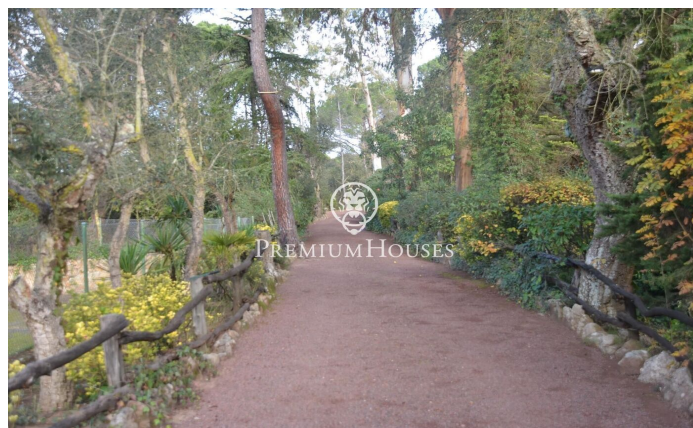

Contacta'ns per a més informació o per concretar una cita

Tel: +34 93 760 12 34

info@premiumhouses.com

www.premiumhouses.es