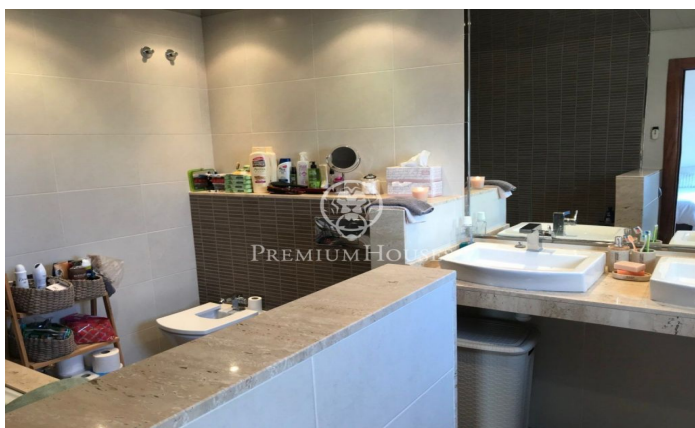

Contacta'ns per a més informació o per concretar una cita

Tel: +34 93 540 22 22

info@premiumhouses.com

www.premiumhouses.es