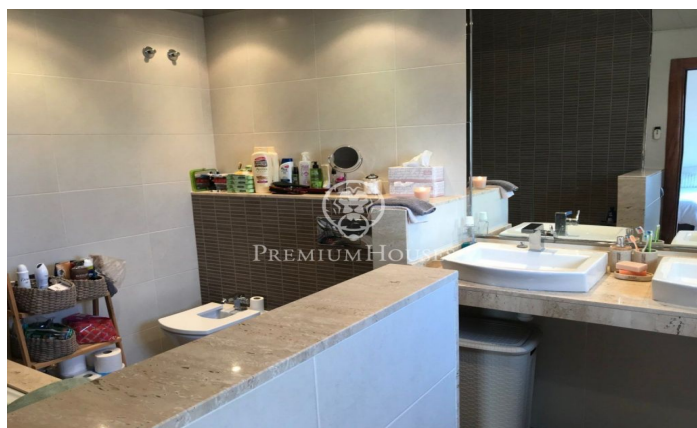

Contacta'ns per a més informació o per concretar una cita

Tel: +34 93 540 22 22

info@premiumhouses.com

www.premiumhouses.es