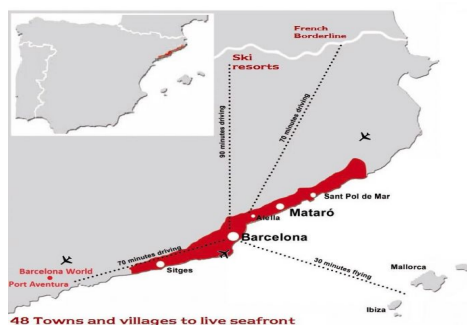

Barcelona Coast, the best place to live
Over 2,500 hours of sun per year