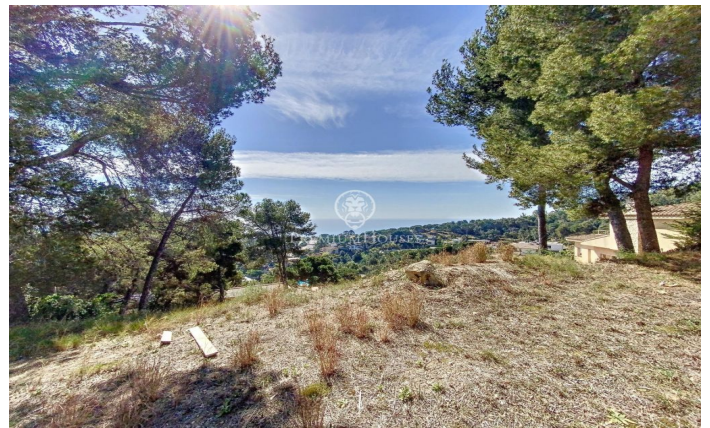

Barcelona Coast, the best place to live
Over 2,500 hours of sun per year

Contacta'ns per a més informació o per concretar una cita

Tel: +34 93 760 12 34

info@premiumhouses.com

www.premiumhouses.es