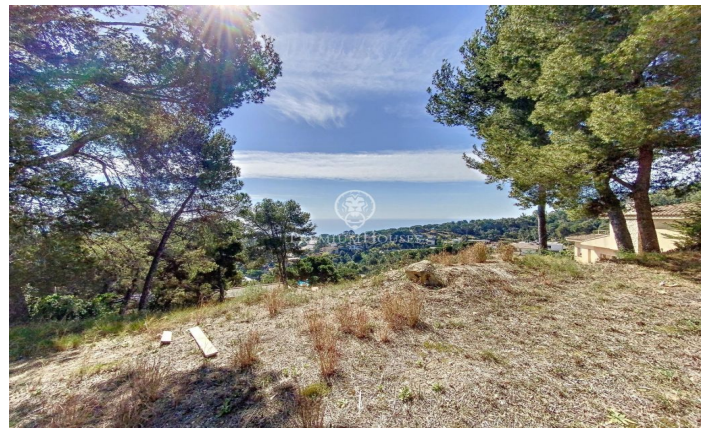

Barcelona Coast, the best place to live
Over 2,500 hours of sun per year

Contacta'ns per a més informació o per concretar una cita

Tel: +34 93 760 12 34

info@premiumhouses.com

www.premiumhouses.es