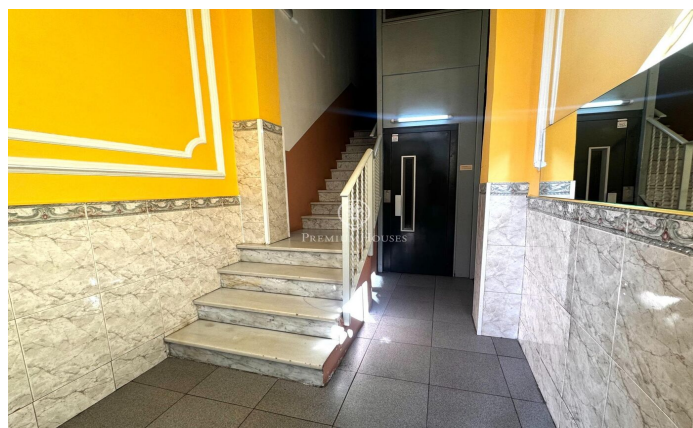

Contacta'ns per a més informació o per concretar una cita

Tel: +34 93 200 30 79

info@premiumhouses.com

www.premiumhouses.es