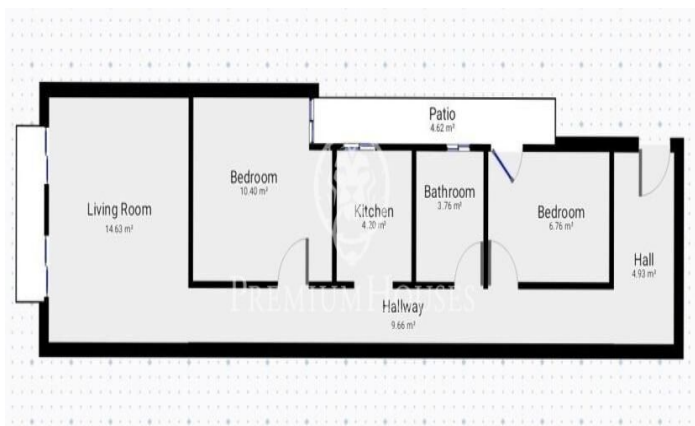

Contacta'ns per a més informació o per concretar una cita

Tel: +34 93 200 30 79

info@premiumhouses.com

www.premiumhouses.es