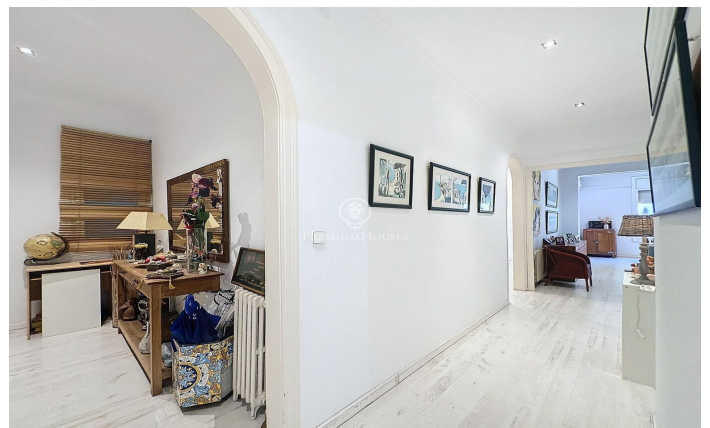

Contacta'ns per a més informació o per concretar una cita

Tel: +34 93 200 30 79

info@premiumhouses.com

www.premiumhouses.es